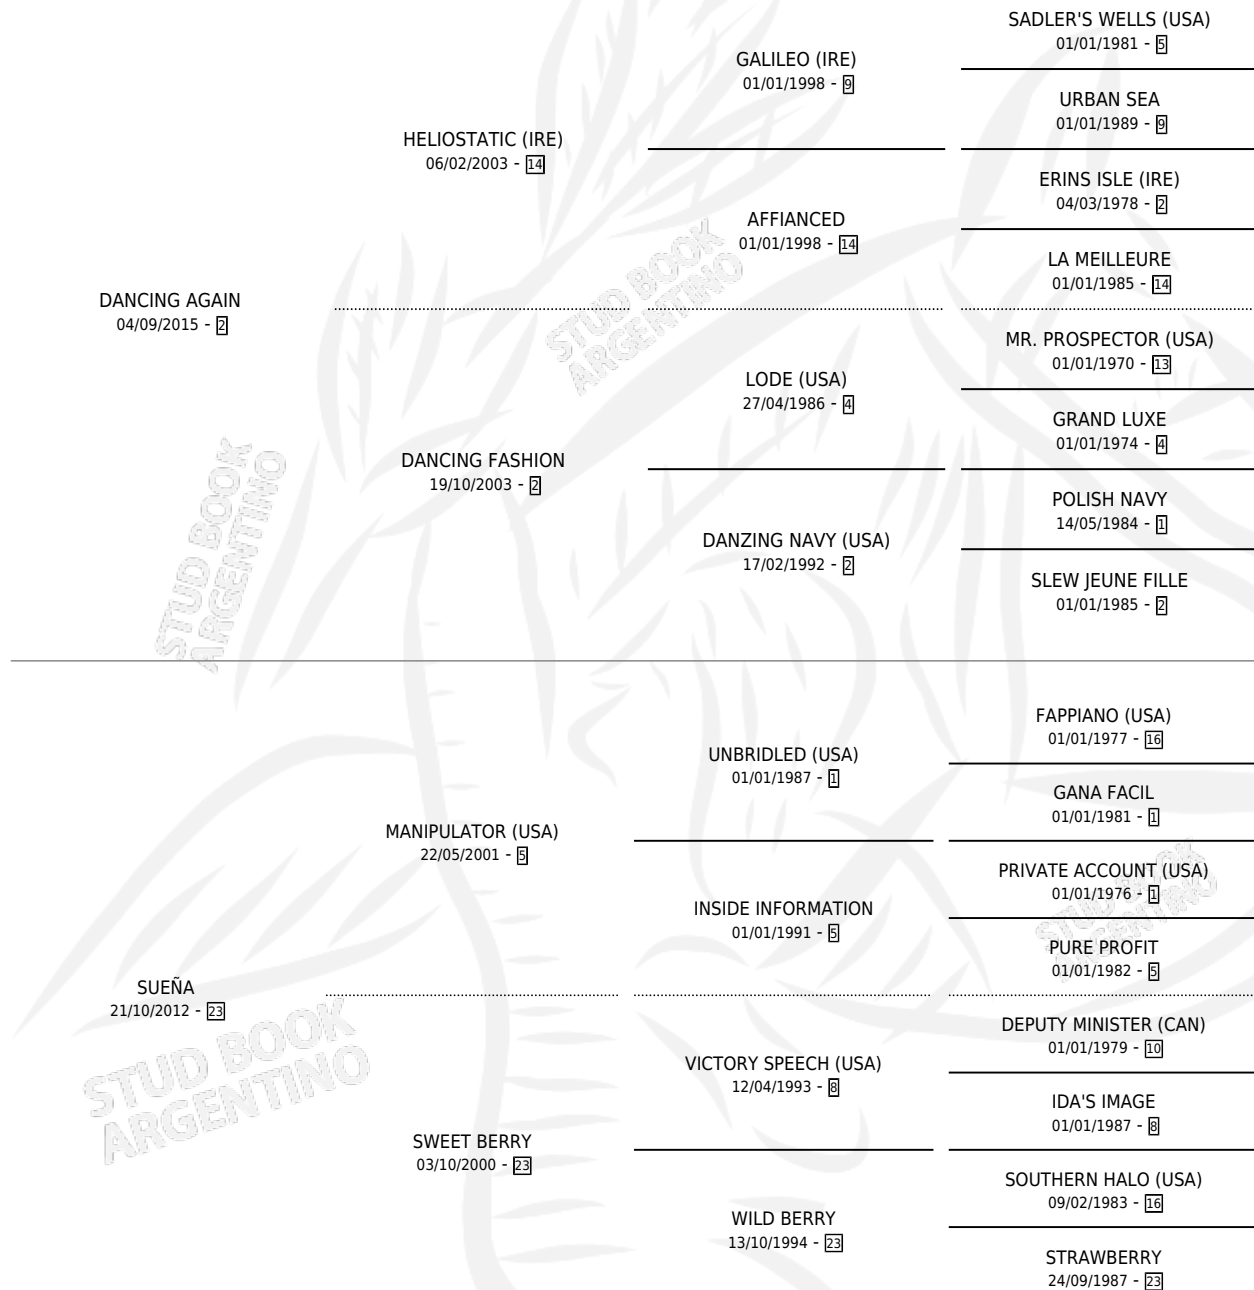

SHADOW FOR EVER

por **DANCING AGAIN** y **SUEÑA** por **MANIPULATOR (USA)**

Argentina · Macho · Zaino · SP · 27/11/2023
Familia 23-a · Volumen 45

ESTADO

TIPIFICACIÓN SANGUÍNEA	X
TIPIFICACIÓN POR ADN	✓
PASAPORTE	✓
IDENTIFICACIÓN POR MICROCHIP	✓
REPRODUCTOR	X

Lugar de nacimiento: Campo particular
Criador: Rivero Hugo Alejandro

PEDIGREE

SHADOW FOR EVER

Datos oficiales del Stud Book Argentino

Documento generado el 25/04/2026

studbook.org.ar