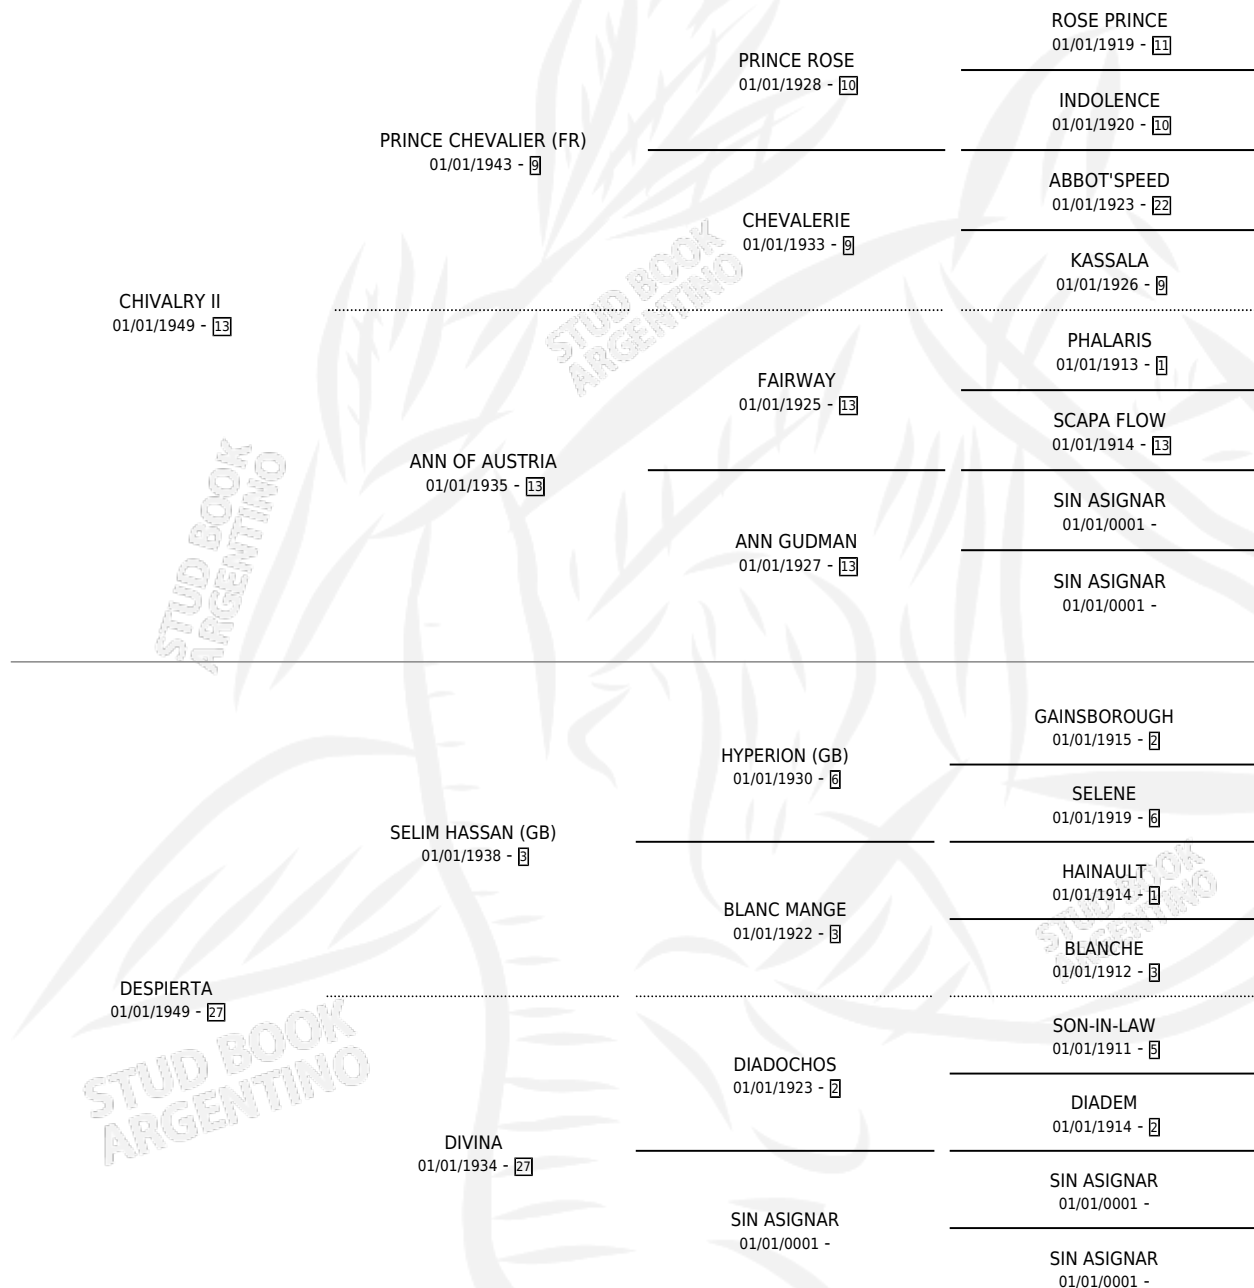

DULZURA

por CHIVALRY II y DESPIERTA por SELIM HASSAN (GB)

Argentina · Hembra · Zaino · SP · 01/01/1959
Familia 27 · Volumen 23

ESTADO

TIPIFICACIÓN SANGUÍNEA	X
TIPIFICACIÓN POR ADN	X
PASAPORTE	X
IDENTIFICACIÓN POR MICROCHIP	X
REPRODUCTOR	X

Lugar de nacimiento: Campo particular

Criador: Sin dato

~

HIJOS

	MACHOS	HEMBRAS
3 NACIERON	1	2
1 CORRIERON	1	0
1 GANARON	1	0
0 GANADORES CL	0 GANADORES GR	0 GANADORES G1

PEDIGREE

DULZURA

Datos oficiales del Stud Book Argentino