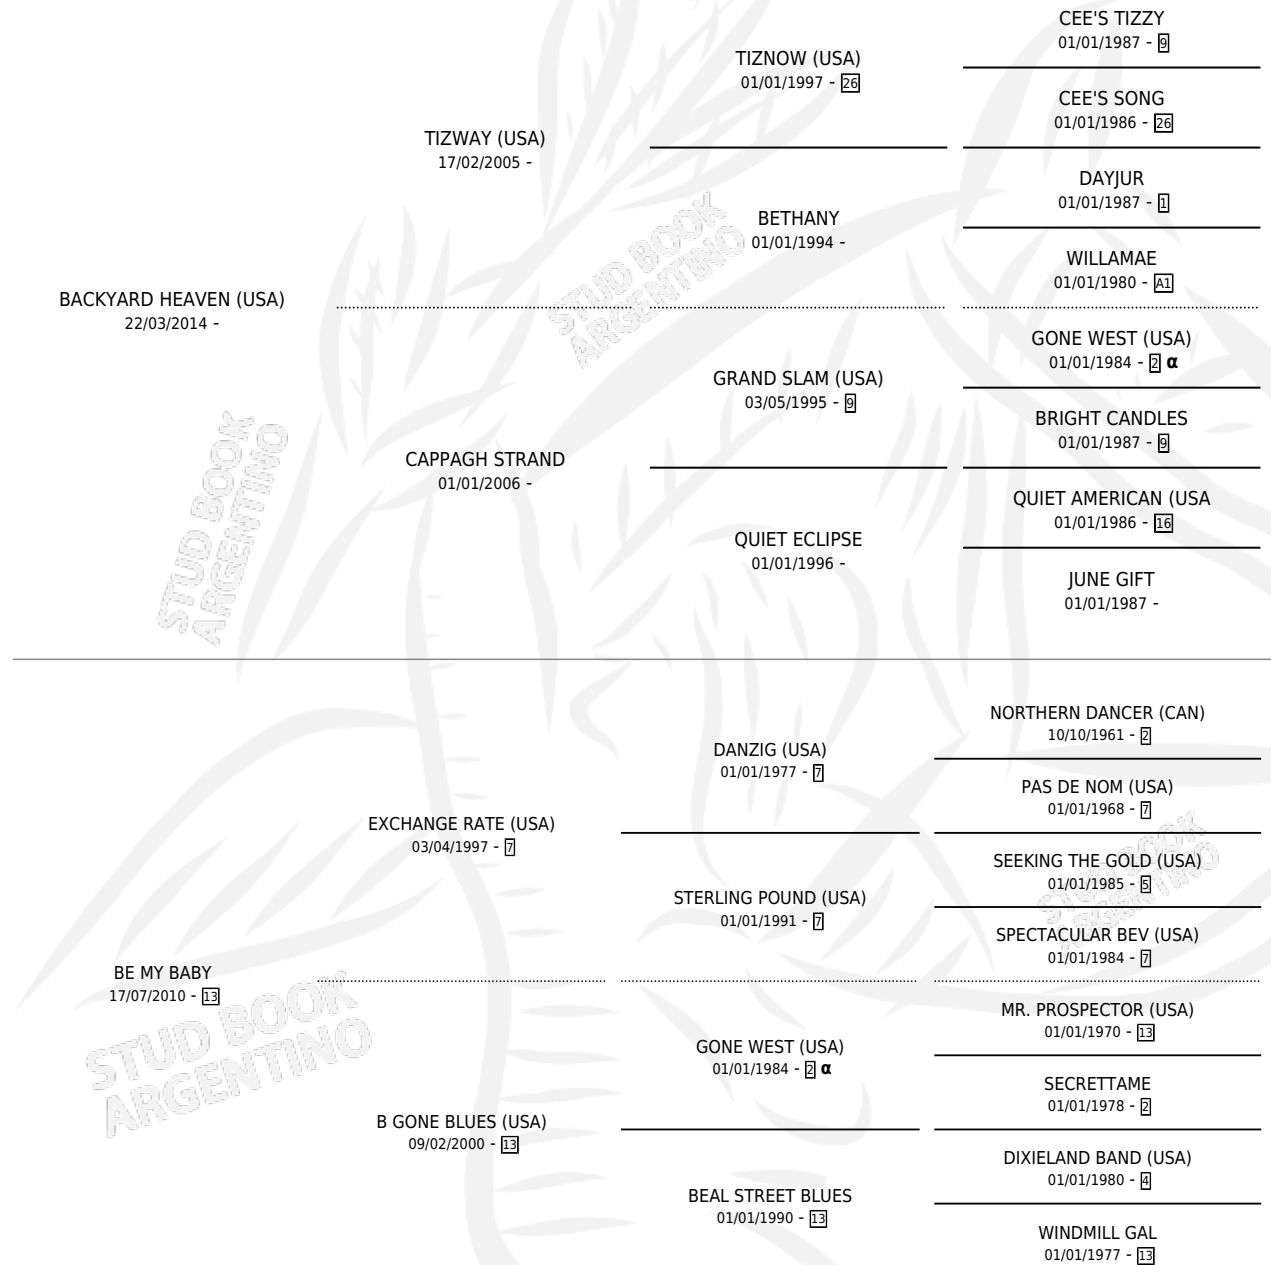

LA MAGIA EXISTE

por **BACKYARD HEAVEN (USA)** y **BE MY BABY** por
EXCHANGE RATE (USA)

Argentina · Hembra · Zaino · SP · 29/10/2023
Familia 13-c · Volumen 45

ESTADO

TIPIFICACIÓN SANGUÍNEA	X
TIPIFICACIÓN POR ADN	X
PASAPORTE	X
IDENTIFICACIÓN POR MICROCHIP	✓
REPRODUCTOR	X

Lugar de nacimiento: Juan Antonio
Criador: La Valkiria

PEDIGREE

INBREEDING : α

LA MAGIA EXISTE

Datos oficiales del Stud Book Argentino

Documento generado el 15/05/2026

studbook.org.ar