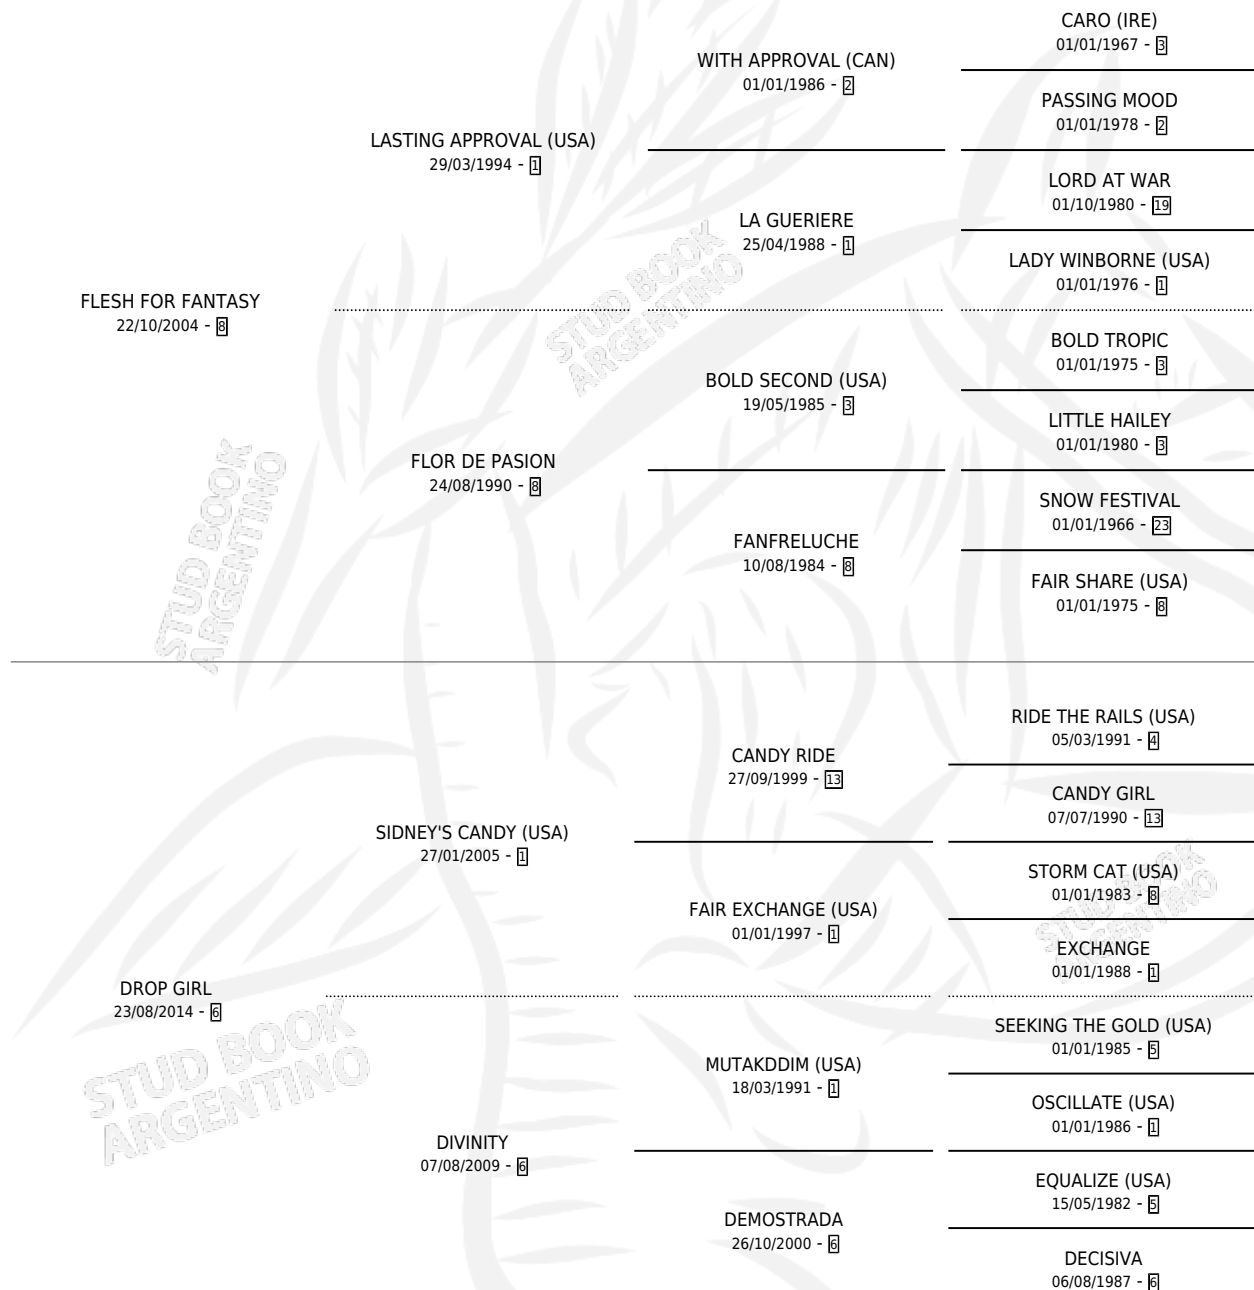

RITA FANTASY

por FLESH FOR FANTASY y DROP GIRL por SIDNEY'S CANDY (USA)

Argentina · Hembra · Tordillo · SP · 18/10/2023
Familia 6-a · Volumen 45

ESTADO

TIPIFICACIÓN SANGUÍNEA	X
TIPIFICACIÓN POR ADN	✓
PASAPORTE	✓
IDENTIFICACIÓN POR MICROCHIP	✓
REPRODUCTOR	X

Lugar de nacimiento: San Francisco Chico
Criador: Firmin Didot Cristina Amada y Notthoff
Evangelina Maria Teresa

PEDIGREE

RITA FANTASY

Datos oficiales del Stud Book Argentino

Documento generado el 10/05/2026