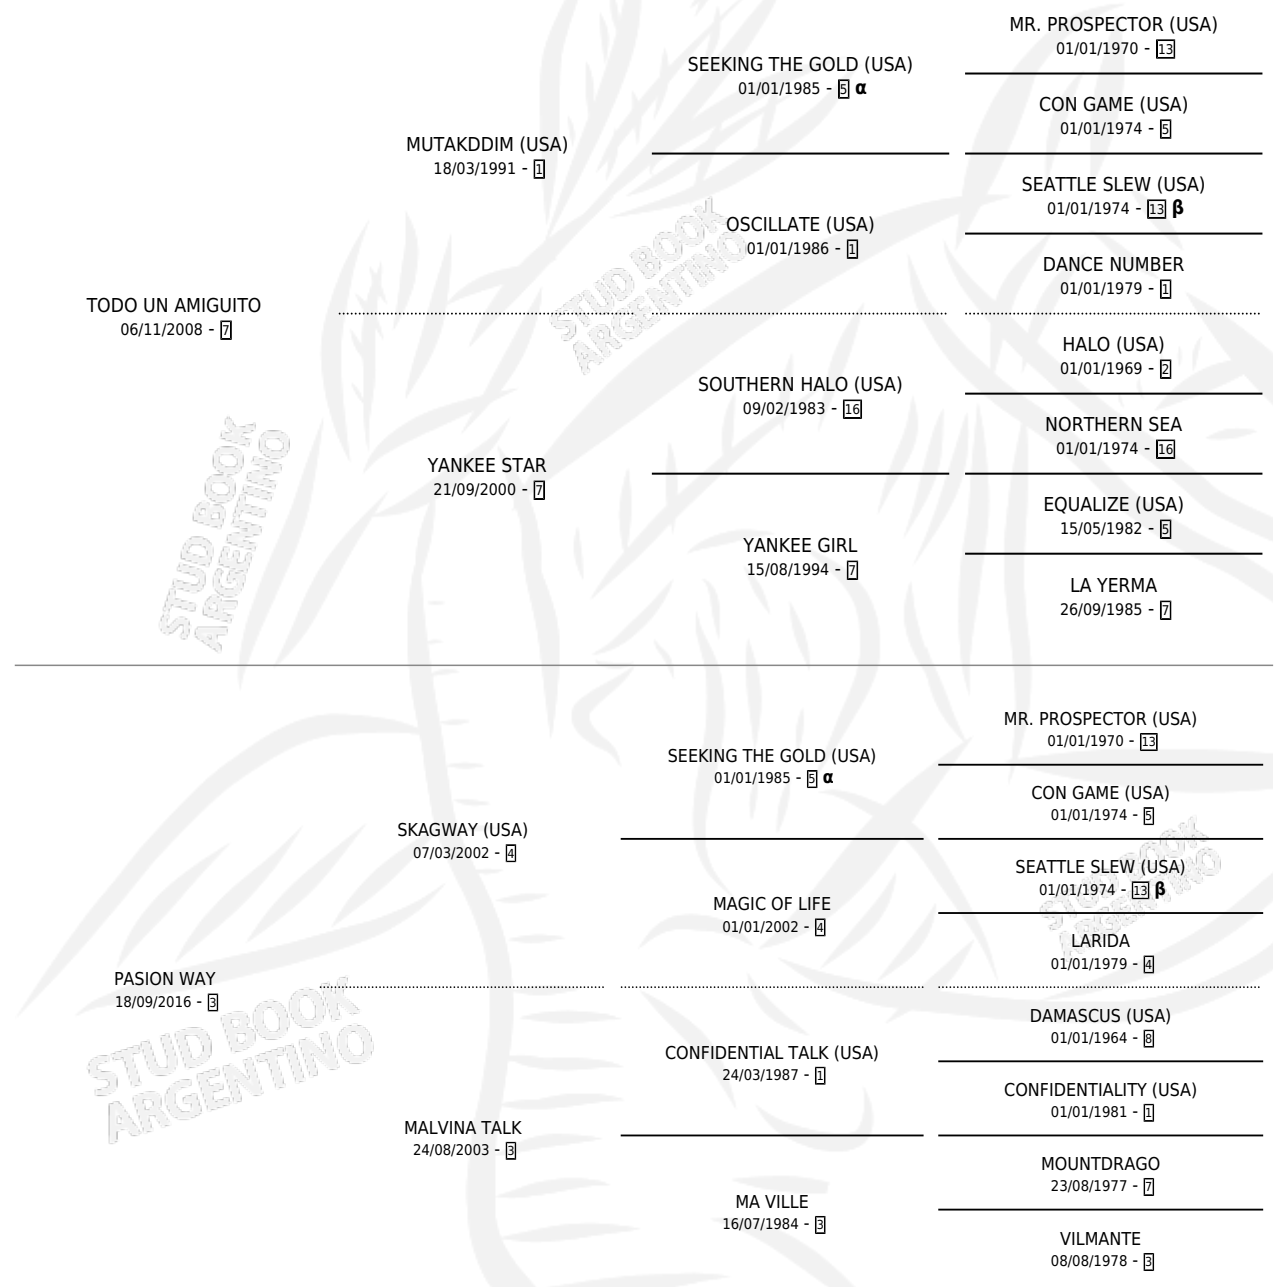

PASION LULI

por **TODO UN AMIGUITO** y **PASION WAY** por **SKAGWAY**
(USA)

Argentina · Hembra · Zaino · SP · 28/10/2023
Familia 3-j · Volumen 45

ESTADO

TIPIFICACIÓN SANGUÍNEA	X
TIPIFICACIÓN POR ADN	✓
PASAPORTE	✓
IDENTIFICACIÓN POR MICROCHIP	✓
REPRODUCTOR	X

Lugar de nacimiento: Don Arcangel
Criador: Parnisari Monica Graciela

PEDIGREE

INBREEDING : α, β

PASION LULI

Datos oficiales del Stud Book Argentino

Documento generado el 10/05/2026

studbook.org.ar