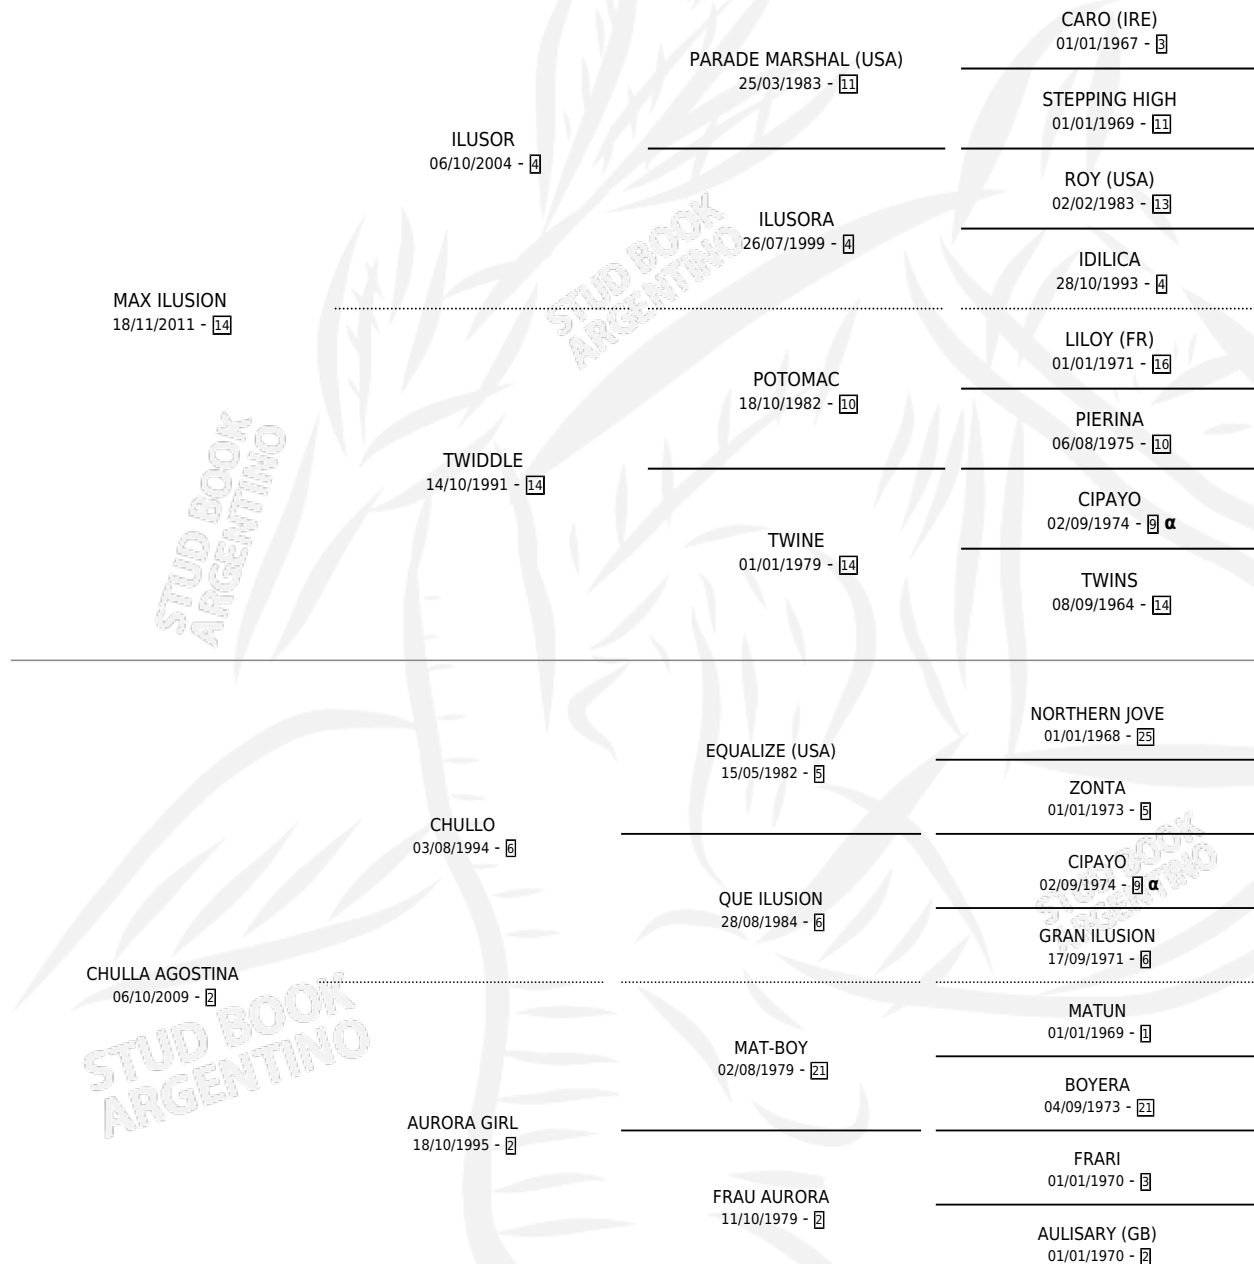

MAXIMA ILUSION

por MAX ILUSION y CHULLA AGOSTINA por CHULLO

Argentina · Hembra · Zaino · SP · 01/11/2023
Familia 2-g · Volumen 45

ESTADO

TIPIFICACIÓN SANGUÍNEA	X
TIPIFICACIÓN POR ADN	X
PASAPORTE	X
IDENTIFICACIÓN POR MICROCHIP	X
REPRODUCTOR	X

Lugar de nacimiento: Lis Ivon

Criador: Lis Ivon

PEDIGREE

INBREEDING : α

MAXIMA ILUSION

Datos oficiales del Stud Book Argentino

Documento generado el 04/05/2026

studbook.org.ar