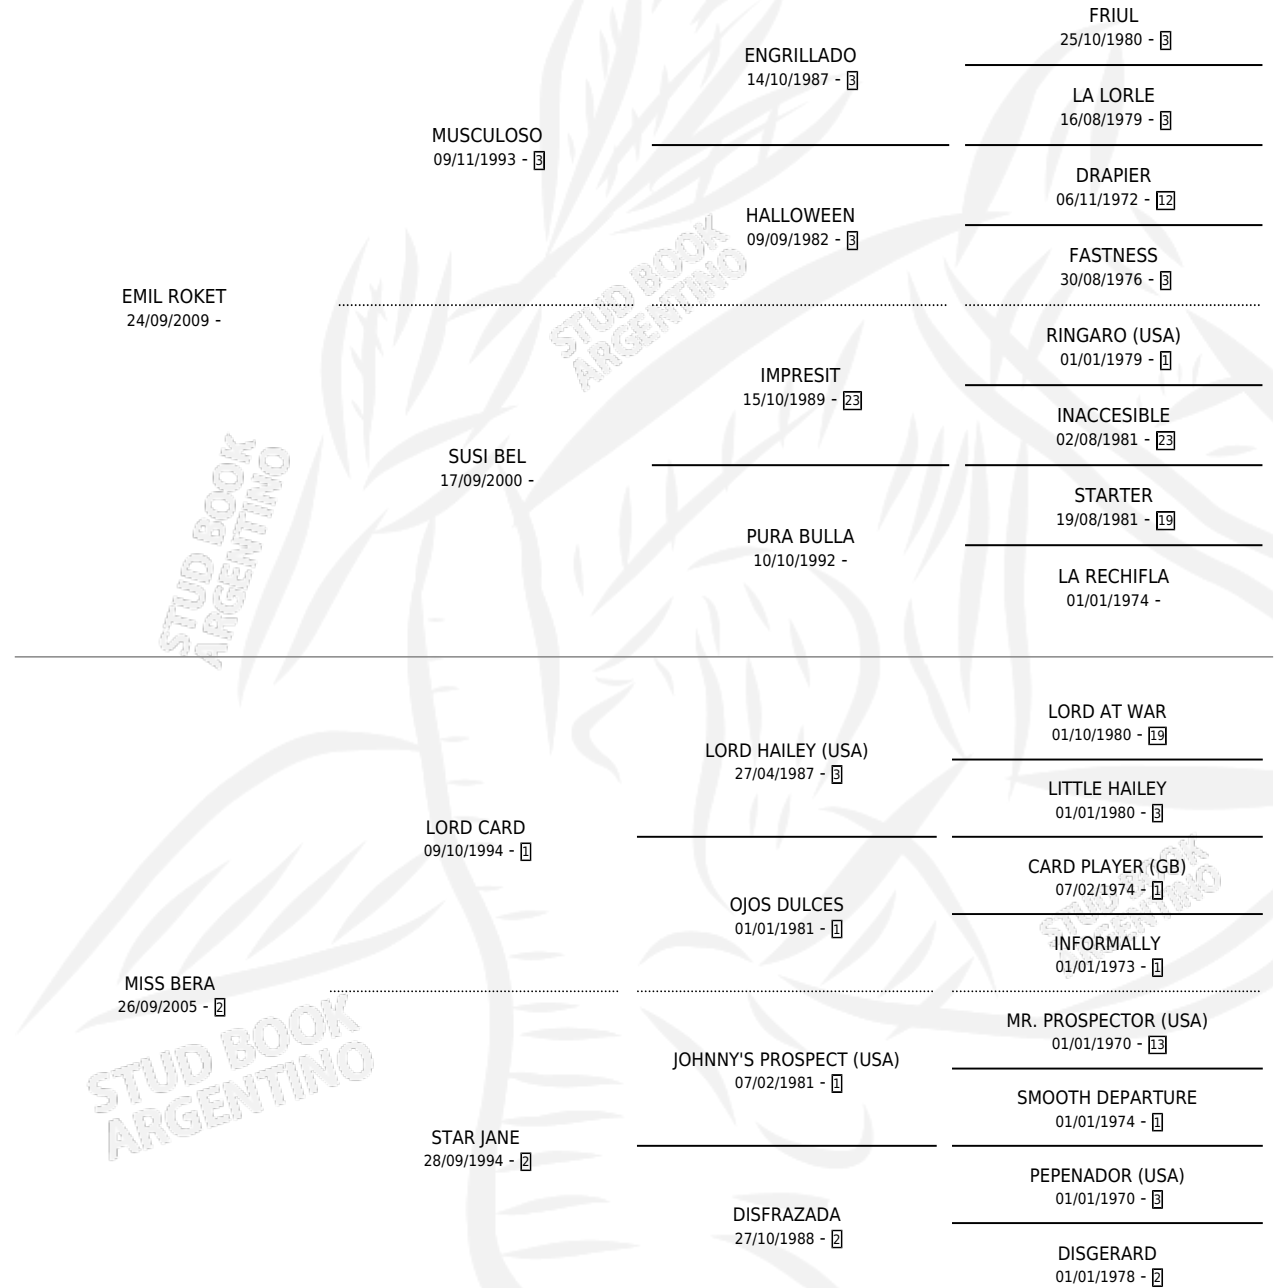

IKIGAY

por **EMIL ROKET** y **MISS BERA** por **LORD CARD**

Argentina · Hembra · Zaino · SP · 02/11/2023
Familia 2-g · Volumen 45

ESTADO

TIPIFICACIÓN SANGUÍNEA	X
TIPIFICACIÓN POR ADN	✓
PASAPORTE	✓
IDENTIFICACIÓN POR MICROCHIP	✓
REPRODUCTOR	X

Lugar de nacimiento: Lis Ivon

Criador: Azario Fabio Alberto

PEDIGREE

IKIGAY

Datos oficiales del Stud Book Argentino

Documento generado el 03/05/2026

studbook.org.ar