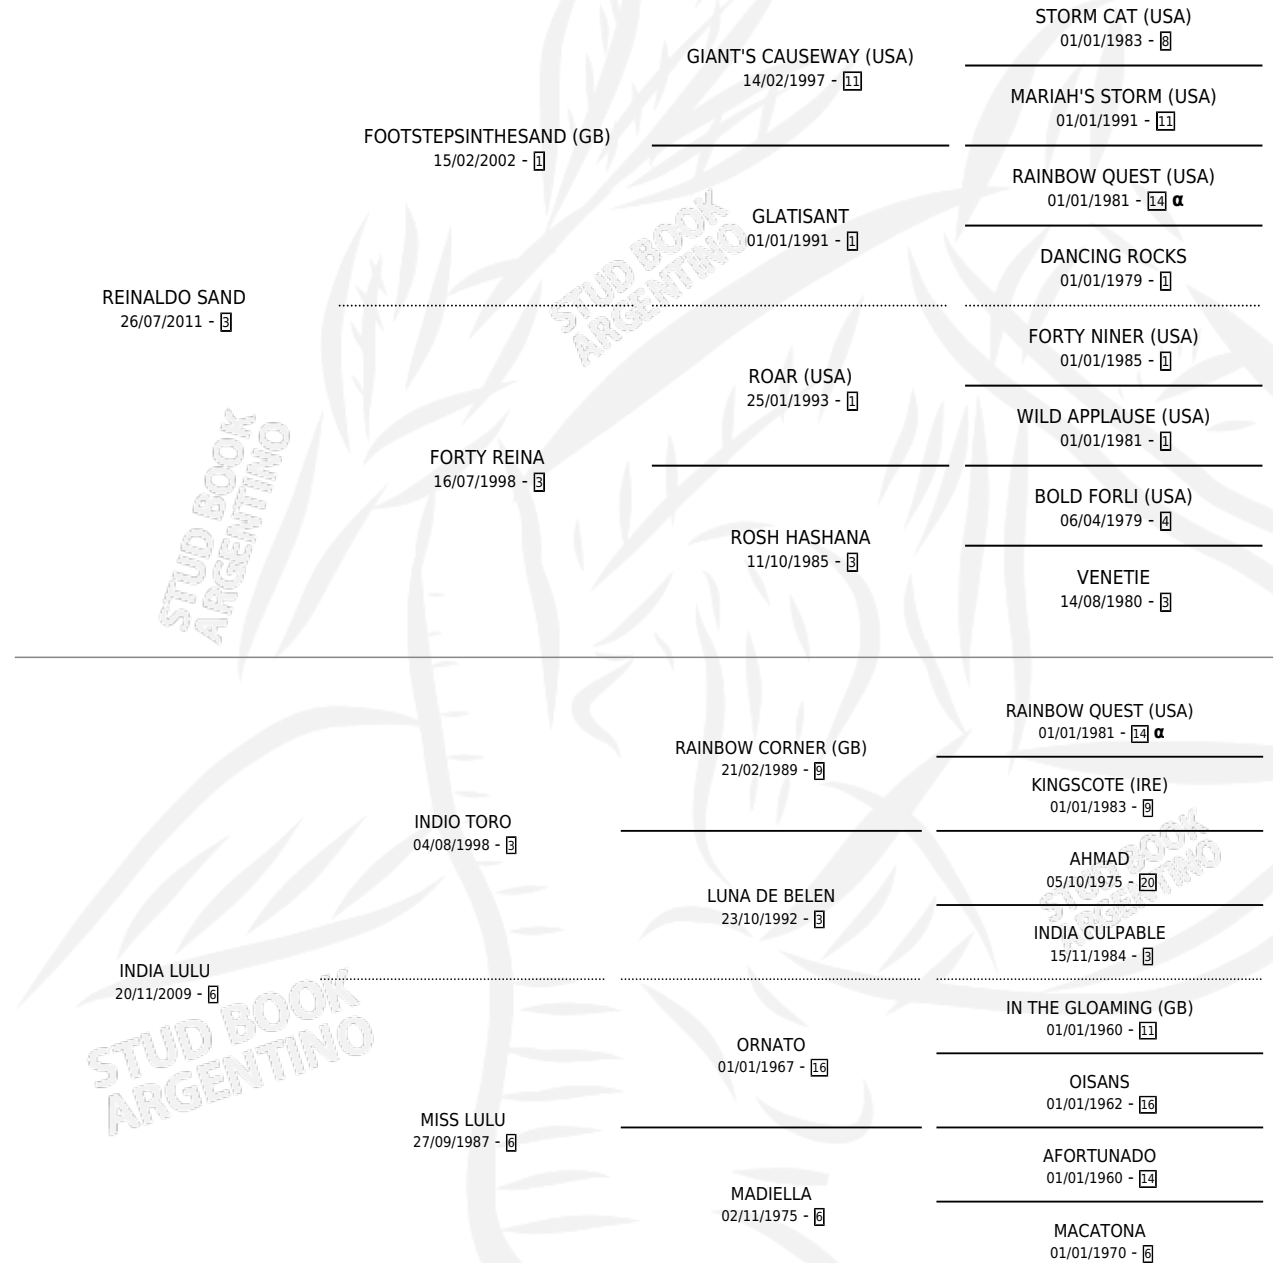

FERBEL MANGUERO

por REINALDO SAND y INDIA LULU por INDIO TORO

Argentina · Macho · Alazan · SP · 12/11/2023
Familia 6-a · Volumen 45

ESTADO

| | |
|------------------------------|---|
| TIPIFICACIÓN SANGUÍNEA | X |
| TIPIFICACIÓN POR ADN | X |
| PASAPORTE | X |
| IDENTIFICACIÓN POR MICROCHIP | X |
| REPRODUCTOR | X |

Lugar de nacimiento: La Vision
Criador: Toledo Rodolfo Oscar

PEDIGREE

INBREEDING : α

FERBEL MANGUERO

Datos oficiales del Stud Book Argentino

Documento generado el 14/05/2026

studbook.org.ar