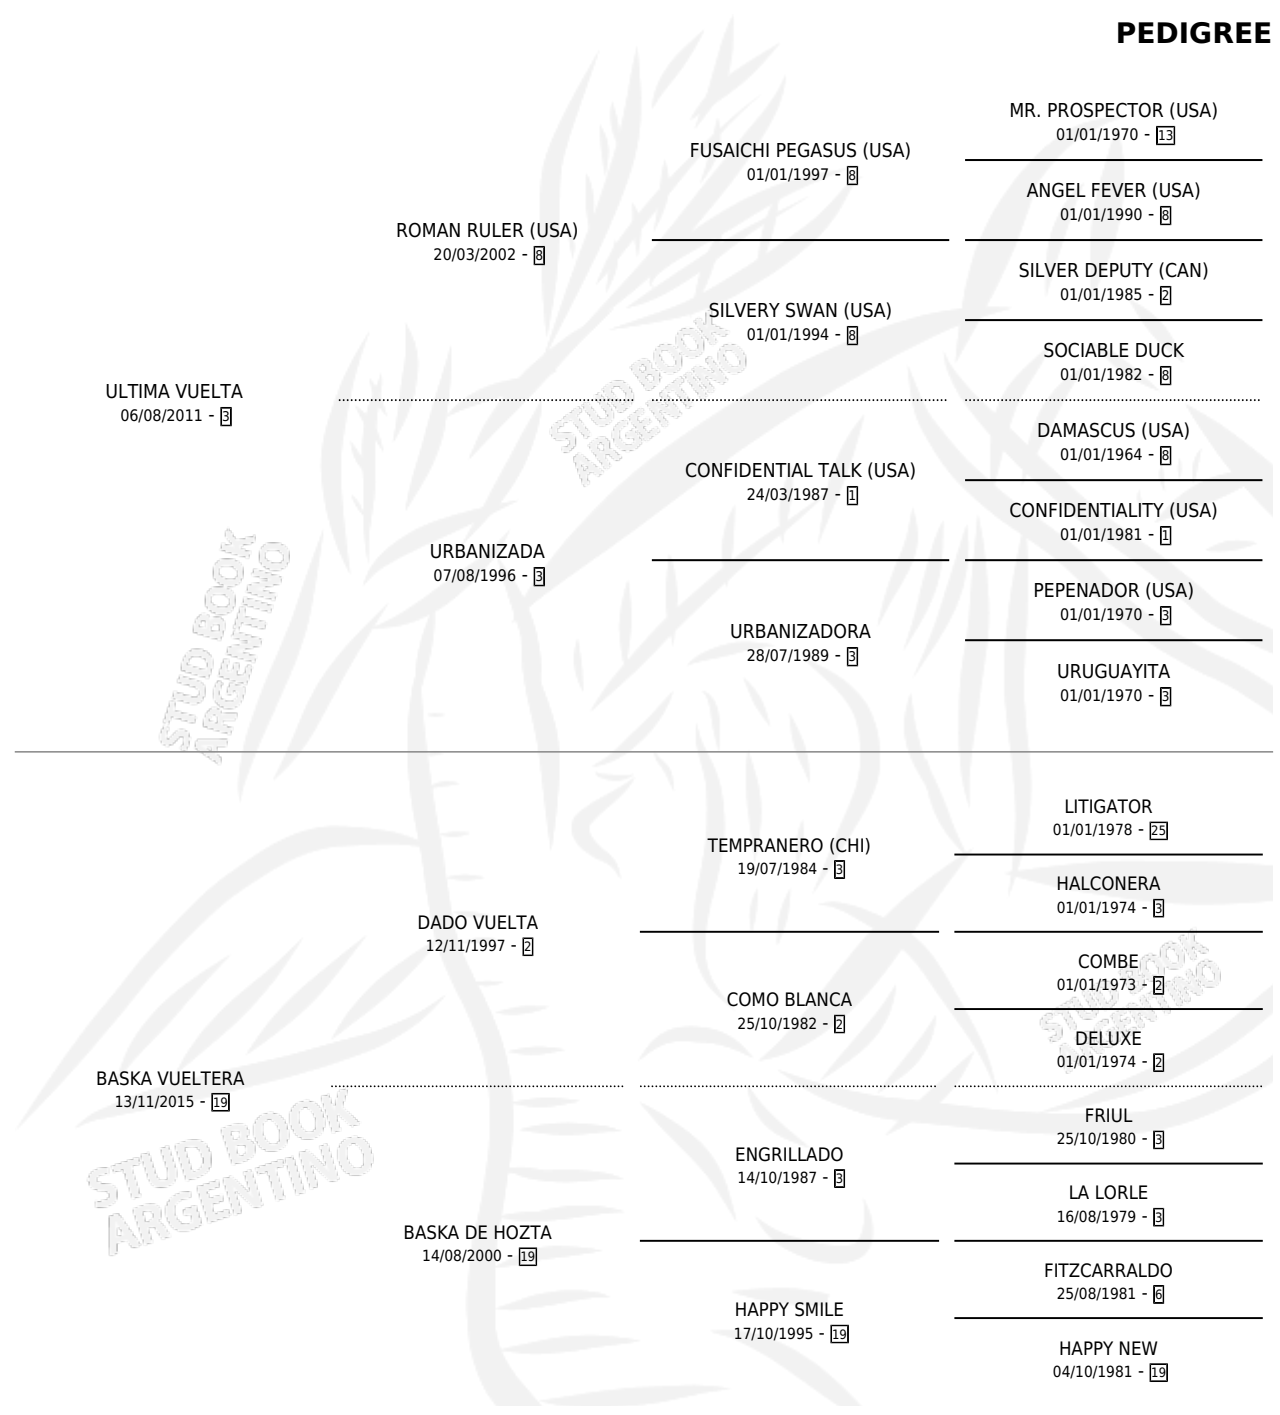

LA PILETERA

por **ULTIMA VUELTA** y **BASKA VUELTERA** por **DADO VUELTA**

Argentina · Hembra · Alazan · SP · 25/08/2023
Familia 19-c · Volumen 45

ESTADO

TIPIFICACIÓN SANGUÍNEA	X
TIPIFICACIÓN POR ADN	✓
PASAPORTE	✓
IDENTIFICACIÓN POR MICROCHIP	✓
REPRODUCTOR	X

Lugar de nacimiento: Campo particular

Criador: Poehls Luis Maria y Mantel Jorge Enrique

PEDIGREE

LA PILETERA

Datos oficiales del Stud Book Argentino

Documento generado el 03/05/2026

studbook.org.ar