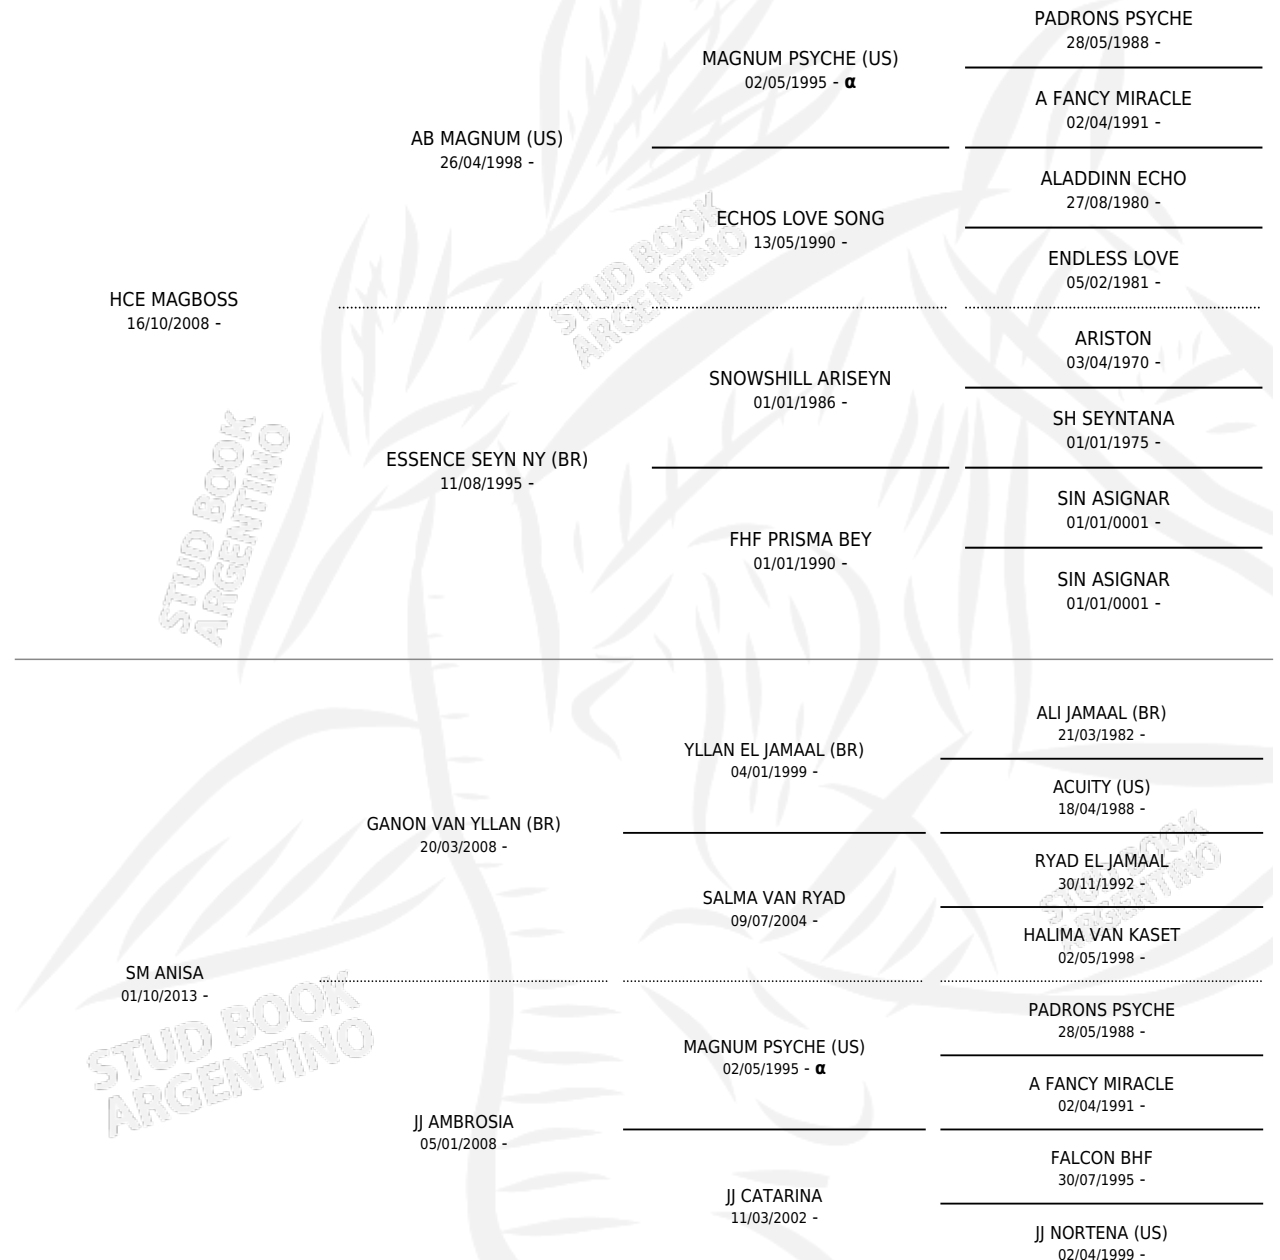

DL WENDY

por HCE MAGBOSS y SM ANISA por GANON VAN YLLAN (BR)

Argentina · Hembra · Tordillo · AP · 15/09/2023
Familia · Volumen 45

ESTADO

TIPIFICACIÓN SANGUÍNEA	X
TIPIFICACIÓN POR ADN	✓
PASAPORTE	X
IDENTIFICACIÓN POR MICROCHIP	✓
REPRODUCTOR	X

Lugar de nacimiento: DI la Angostura
Criador: DI la Angostura

PEDIGREE

INBREEDING : α