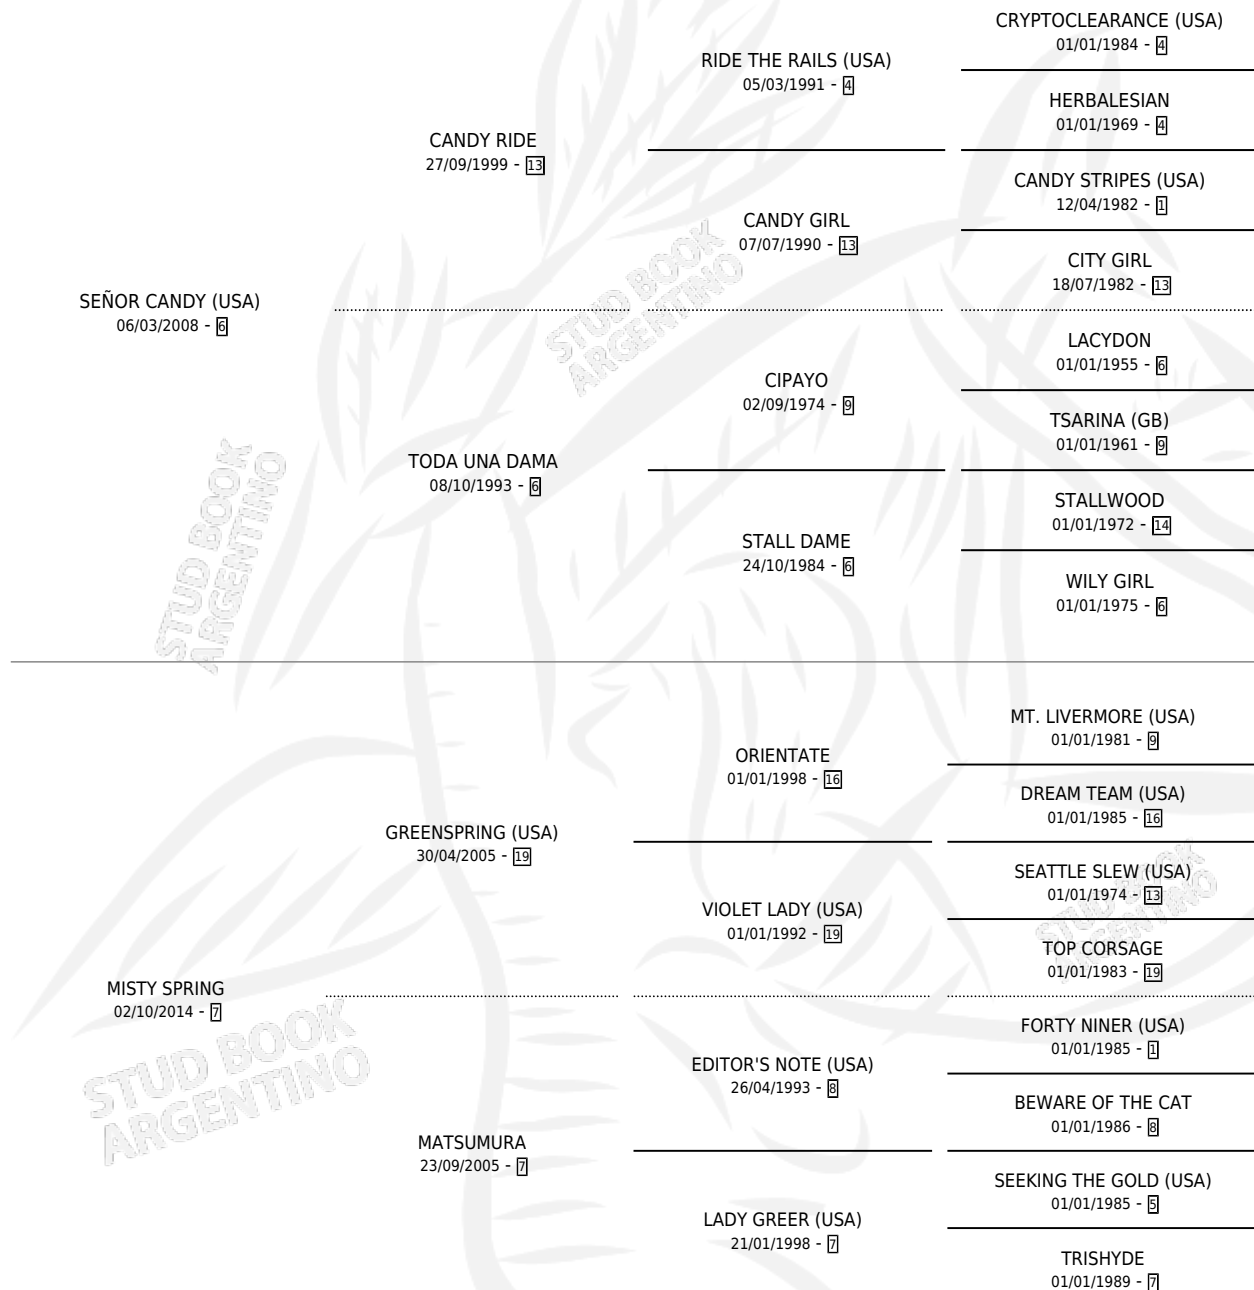

MYSTERIOUS SPRING

por SEÑOR CANDY (USA) y MISTY SPRING por
GREENSPRING (USA)

Argentina · Macho · Alazan · SP · 28/10/2023
Familia 7-e · Volumen 45

ESTADO

TIPIFICACIÓN SANGUÍNEA	X
TIPIFICACIÓN POR ADN	✓
PASAPORTE	✓
IDENTIFICACIÓN POR MICROCHIP	✓
REPRODUCTOR	X

Lugar de nacimiento: Cuarto Creciente
Criador: Borda Luis

PEDIGREE

MYSTERIOUS SPRING

Datos oficiales del Stud Book Argentino

Documento generado el 02/05/2026

studbook.org.ar