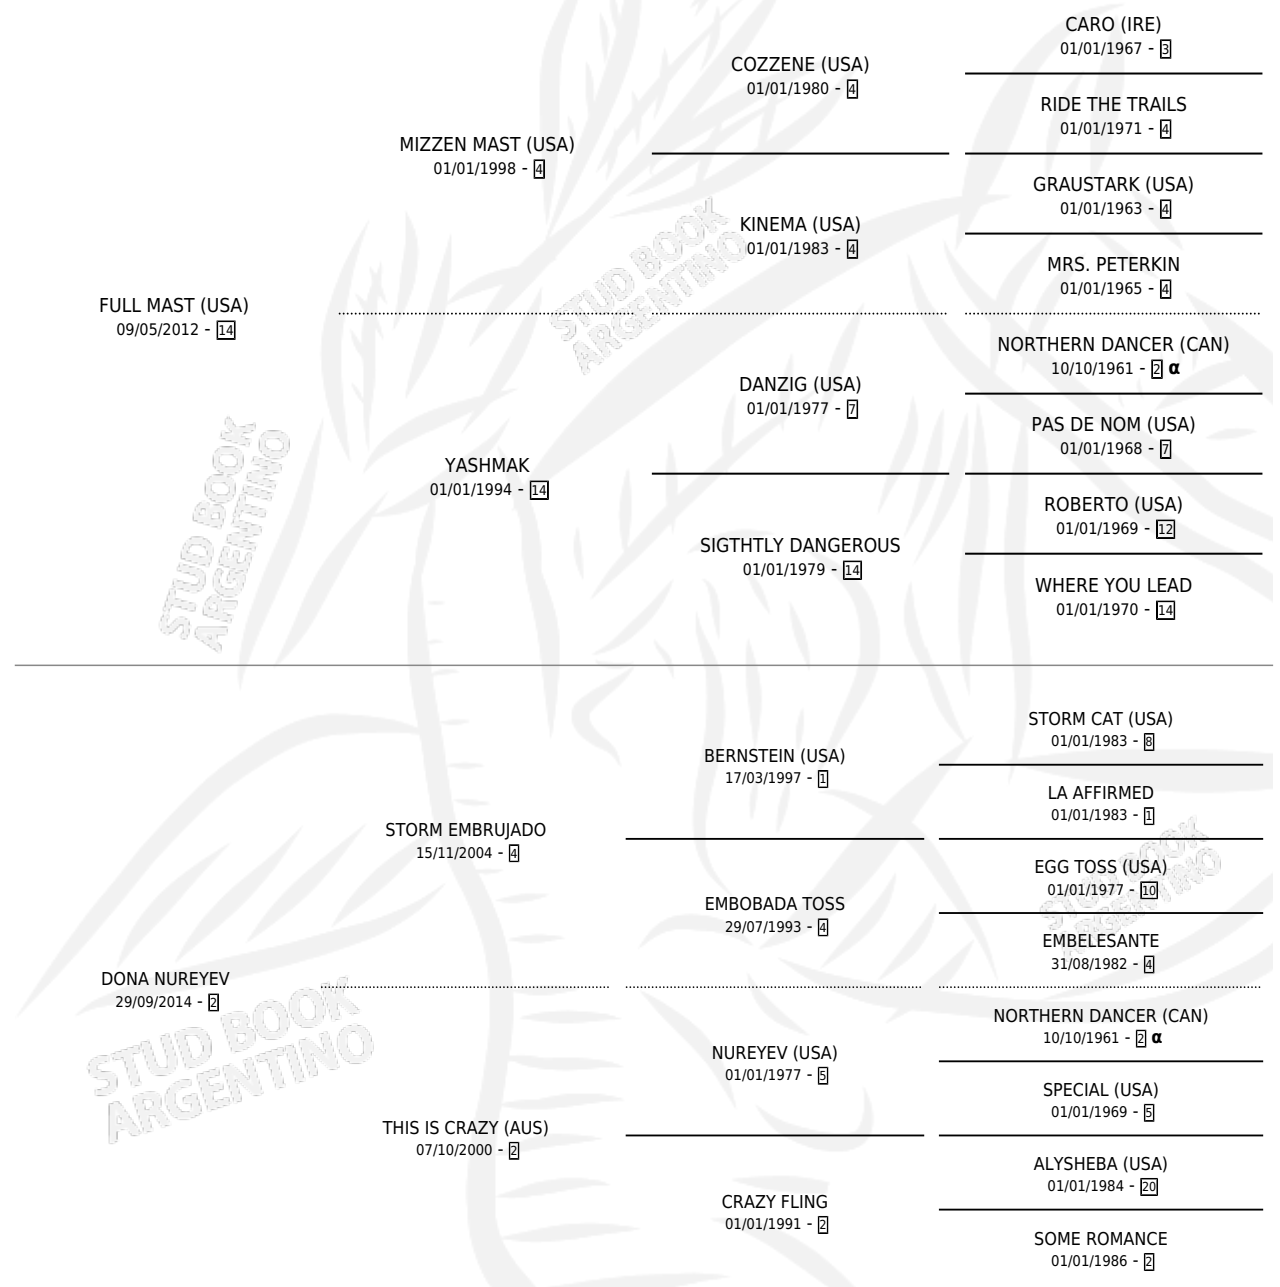

DIFERENTE

por **FULL MAST (USA)** y **DONA NUREYEV** por **STORM EMBRUJADO**

Argentina · Hembra · Zaino · SP · 03/09/2023
Familia 2 · Volumen 45

ESTADO

TIPIFICACIÓN SANGUÍNEA	X
TIPIFICACIÓN POR ADN	✓
PASAPORTE	✓
IDENTIFICACIÓN POR MICROCHIP	✓
REPRODUCTOR	X

Lugar de nacimiento: Cuarto Creciente
Criador: Correas Ricardo

PEDIGREE

INBREEDING : α

DIFERENTE

Datos oficiales del Stud Book Argentino

Documento generado el 09/05/2026

studbook.org.ar