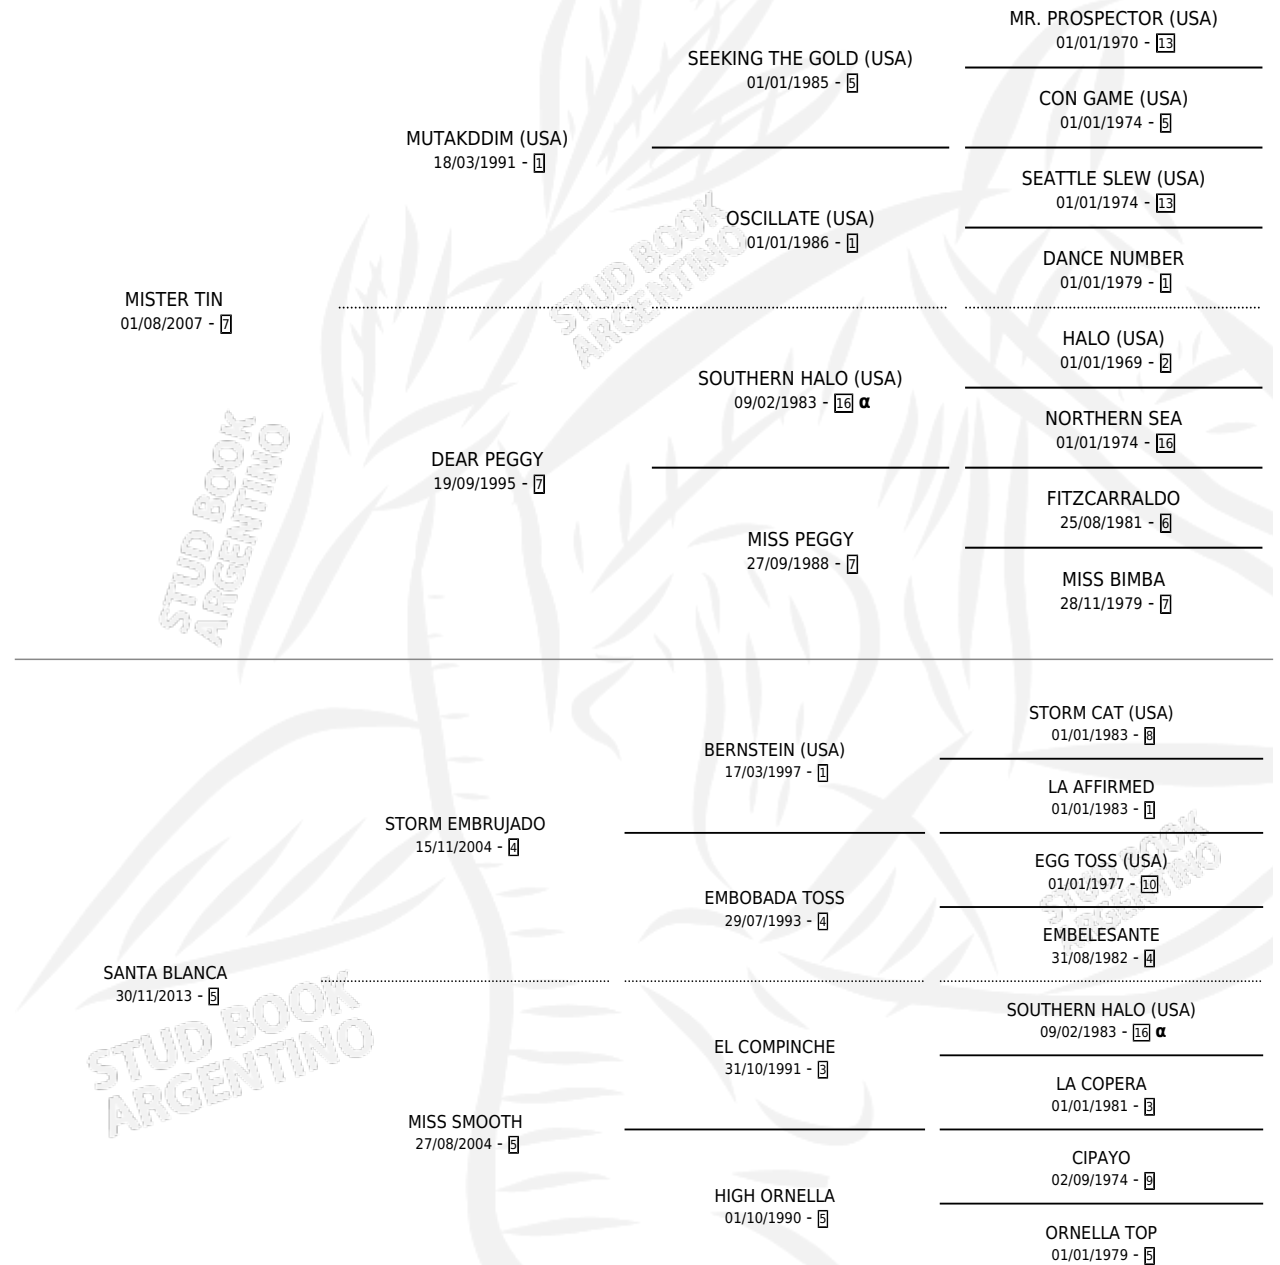

# ROBERTA TIN

por **MISTER TIN** y **SANTA BLANCA** por **STORM EMBRUJADO**

Argentina · Hembra · Alazan · SP · 25/11/2023  
Familia 5-h · Volumen 45

## ESTADO

TIPIFICACIÓN SANGUÍNEA	X
TIPIFICACIÓN POR ADN	X
PASAPORTE	X
IDENTIFICACIÓN POR MICROCHIP	✓
REPRODUCTOR	X

**Lugar de nacimiento:** Traslasierra  
**Criador:** Goñi Fausto

## PEDIGREE

INBREEDING : α