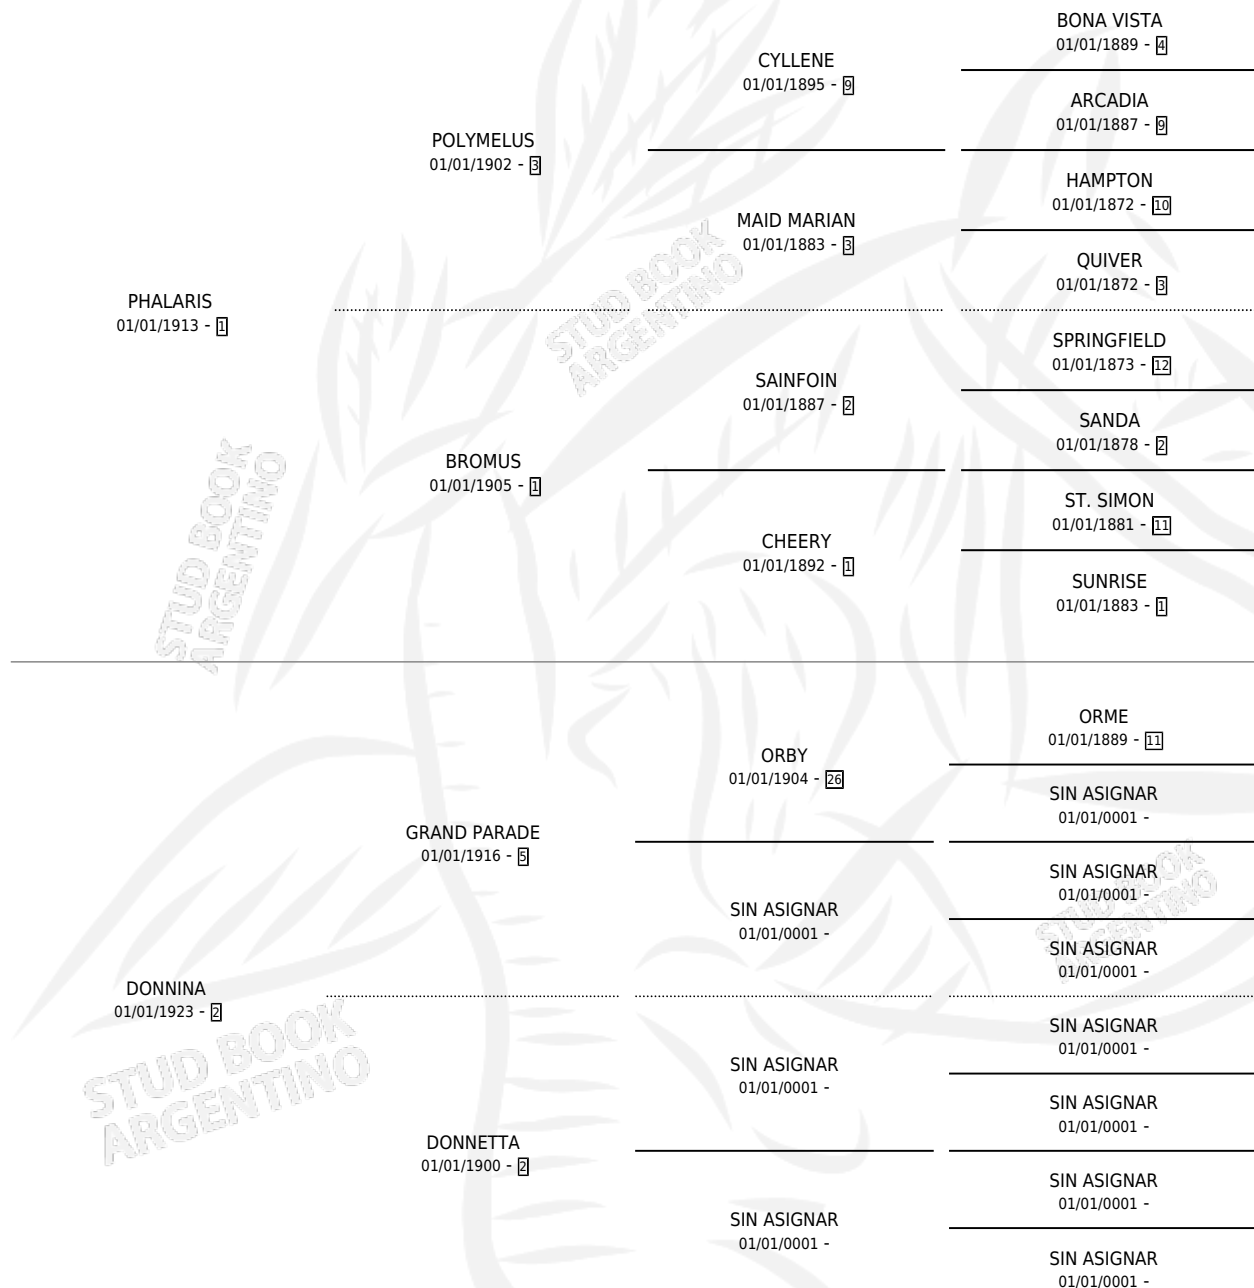

DONNARIS

por PHALARIS y DONNINA por GRAND PARADE

Argentina · Hembra · Zaino · SP · 01/01/1931
Familia 2-n · Volumen 14

ESTADO

| | |
|------------------------------|---|
| TIPIFICACIÓN SANGUÍNEA | X |
| TIPIFICACIÓN POR ADN | X |
| PASAPORTE | X |
| IDENTIFICACIÓN POR MICROCHIP | X |
| REPRODUCTOR | X |

Lugar de nacimiento: Campo particular

Criador: Sin dato

~

HIJOS

| | MACHOS | HEMBRAS |
|-----------------|--------|---------|
| 1 NACIERON | 0 | 1 |
| SIN ACTUACIONES | | |

PEDIGREE

DONNARIS

Datos oficiales del Stud Book Argentino