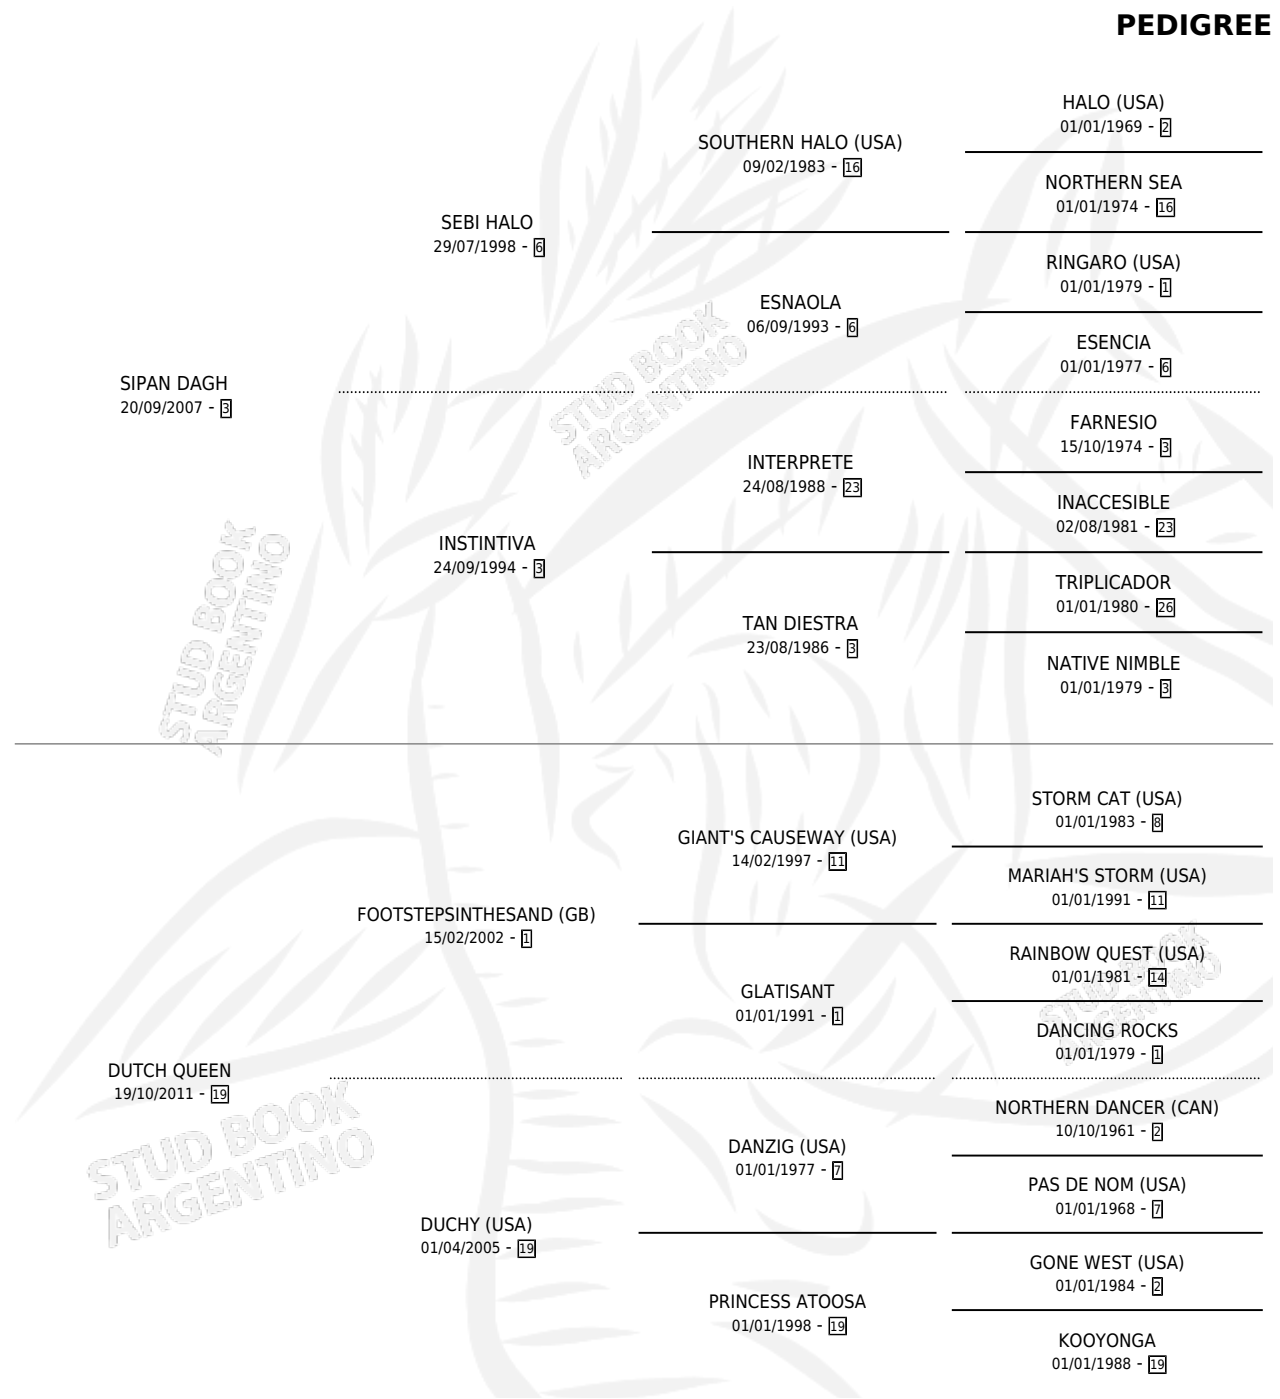

SI QUEEN

por SIPAN DAGH y DUTCH QUEEN por
FOOTSTEPSINTHESAND (GB)

Argentina · Hembra · Zaino · SP · 01/11/2023
Familia 19 · Volumen 45

ESTADO

TIPIFICACIÓN SANGUÍNEA	X
TIPIFICACIÓN POR ADN	✓
PASAPORTE	X
IDENTIFICACIÓN POR MICROCHIP	✓
REPRODUCTOR	X

Lugar de nacimiento: La Corona
Criador: La Corona

PEDIGREE

SI QUEEN

Datos oficiales del Stud Book Argentino

Documento generado el 27/04/2026

studbook.org.ar