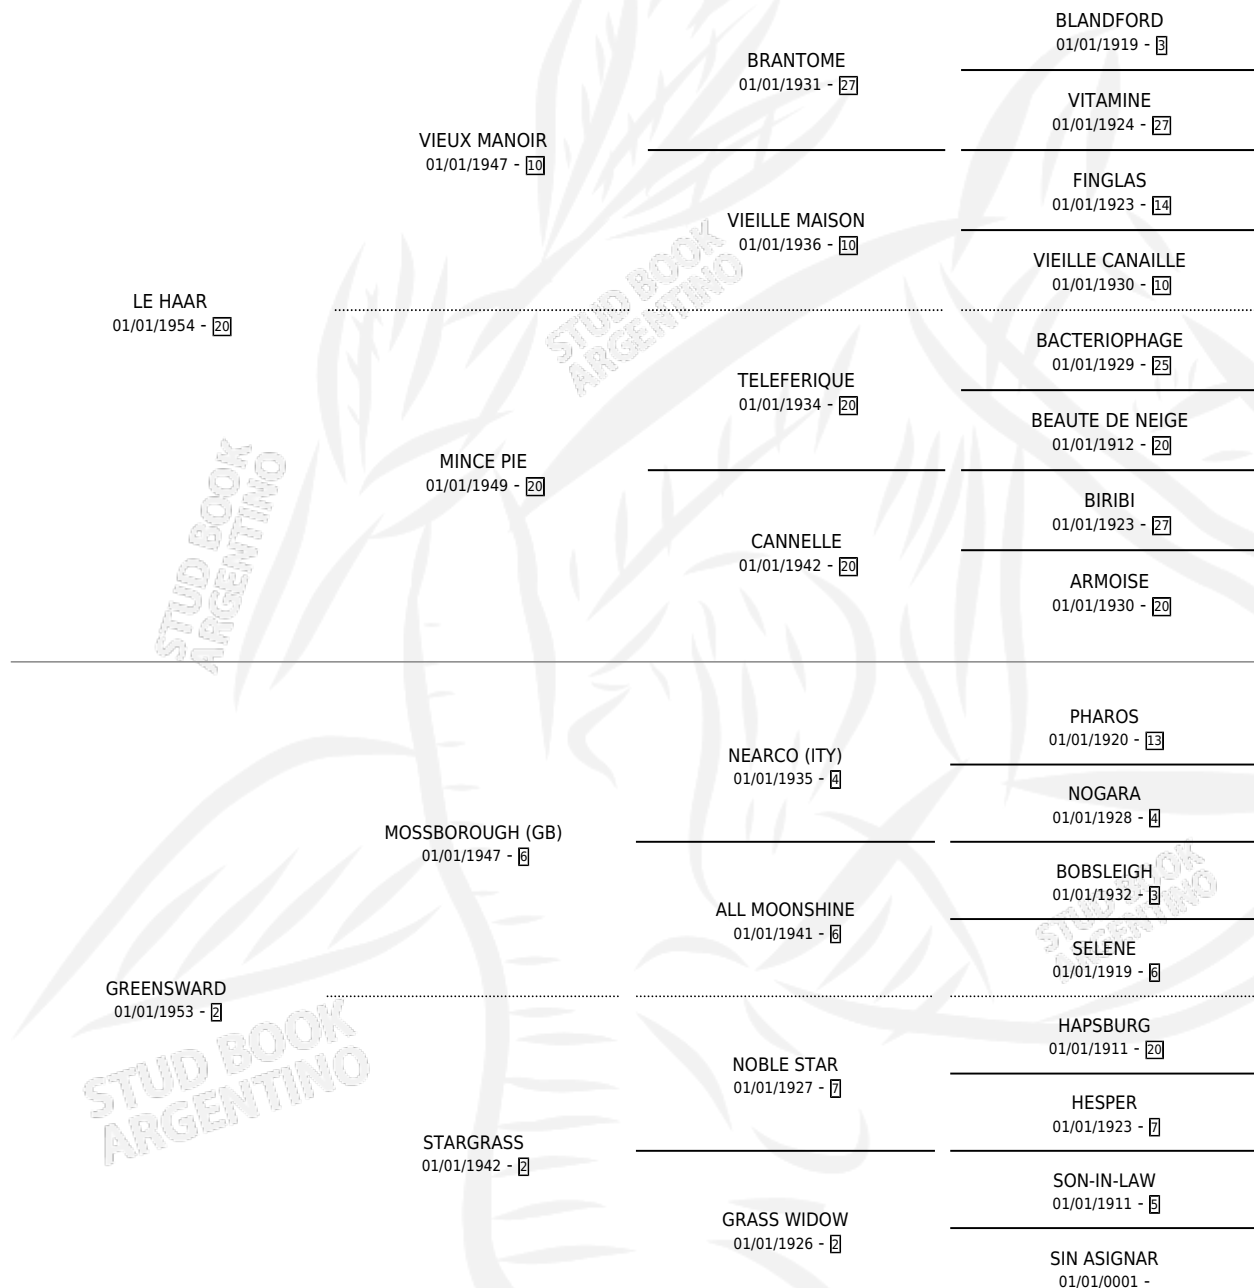

EXBURY

por LE HAAR y GREENSWARD por MOSSBOROUGH (GB)

Argentina · Macho · Alazan · SP · 01/01/1959
Familia 2 · Volumen 23

ESTADO

TIPIFICACIÓN SANGUÍNEA	X
TIPIFICACIÓN POR ADN	X
PASAPORTE	X
IDENTIFICACIÓN POR MICROCHIP	X
REPRODUCTOR	X

Lugar de nacimiento: Campo particular

Criador: Sin dato

~

HIJOS

	MACHOS	HEMBRAS
15 NACIERON	7	8
SIN ACTUACIONES		

PEDIGREE

EXBURY

Datos oficiales del Stud Book Argentino