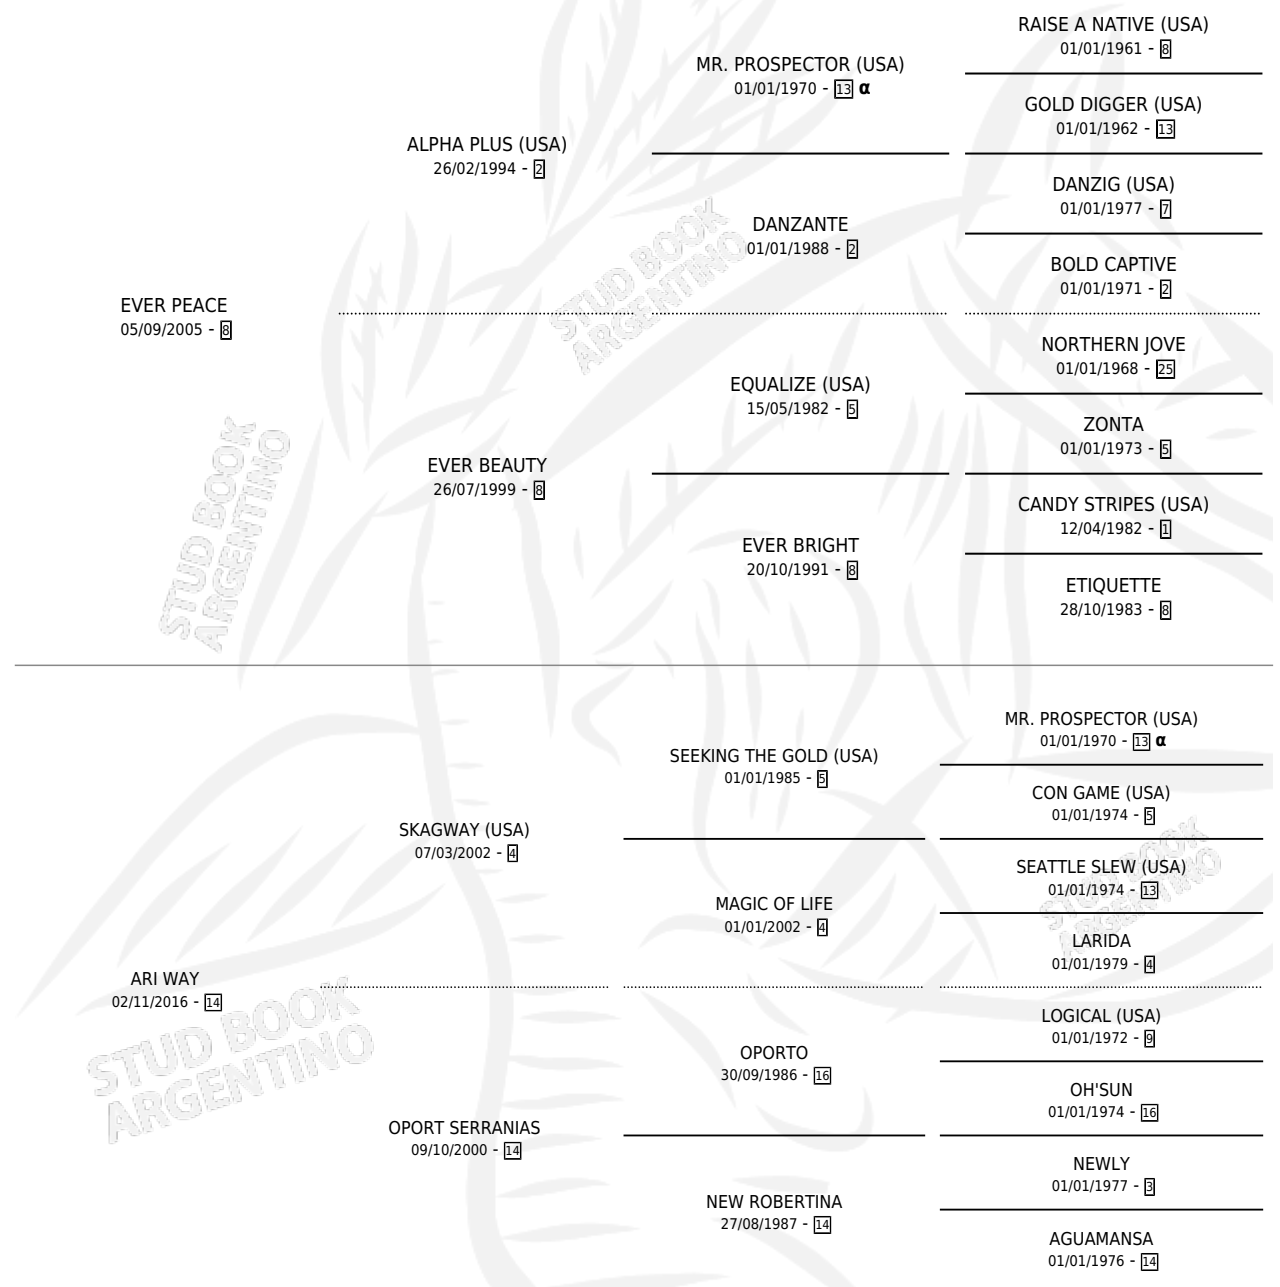

# SEBA PLUS

por **EVER PEACE** y **ARI WAY** por **SKAGWAY (USA)**

## PEDIGREE

Argentina · Macho · Zaino · SP · 20/11/2023  
Familia 14-a · Volumen 45

### ESTADO

TIPIFICACIÓN SANGUÍNEA	X
TIPIFICACIÓN POR ADN	X
PASAPORTE	X
IDENTIFICACIÓN POR MICROCHIP	X
REPRODUCTOR	X

**Lugar de nacimiento:** Los Prados  
**Criador:** Solimando Sebastian Ignacio

INBREEDING :  $\alpha$