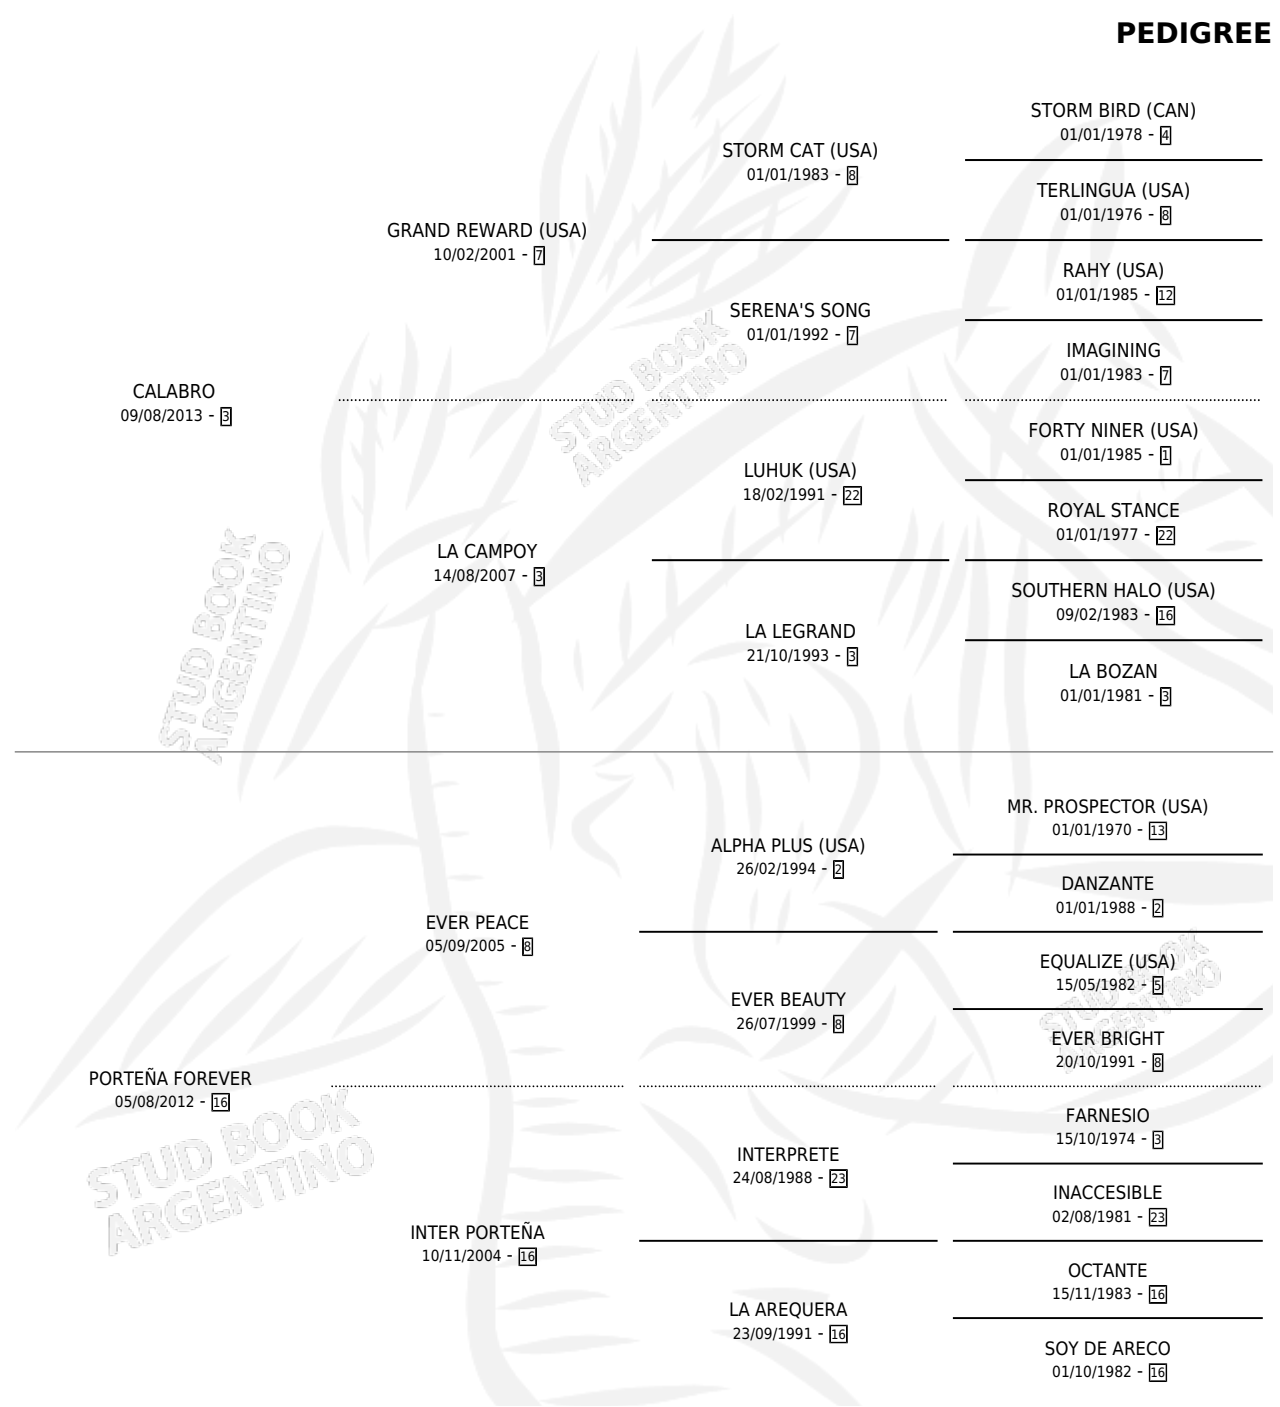

CALABRESCA ETERNA

por CALABRO y PORTEÑA FOREVER por EVER PEACE

Argentina · Hembra · Alazan · SP · 30/10/2023
Familia 16-e · Volumen 45

ESTADO

TIPIFICACIÓN SANGUÍNEA	X
TIPIFICACIÓN POR ADN	X
PASAPORTE	X
IDENTIFICACIÓN POR MICROCHIP	X
REPRODUCTOR	X

Lugar de nacimiento: La Templanza

Criador: Soriano Alfredo Fernando, Frattini Alejandro y Carozzo Pedro

PEDIGREE

CALABRESCA ETERNA

Datos oficiales del Stud Book Argentino

Documento generado el 28/04/2026

studbook.org.ar