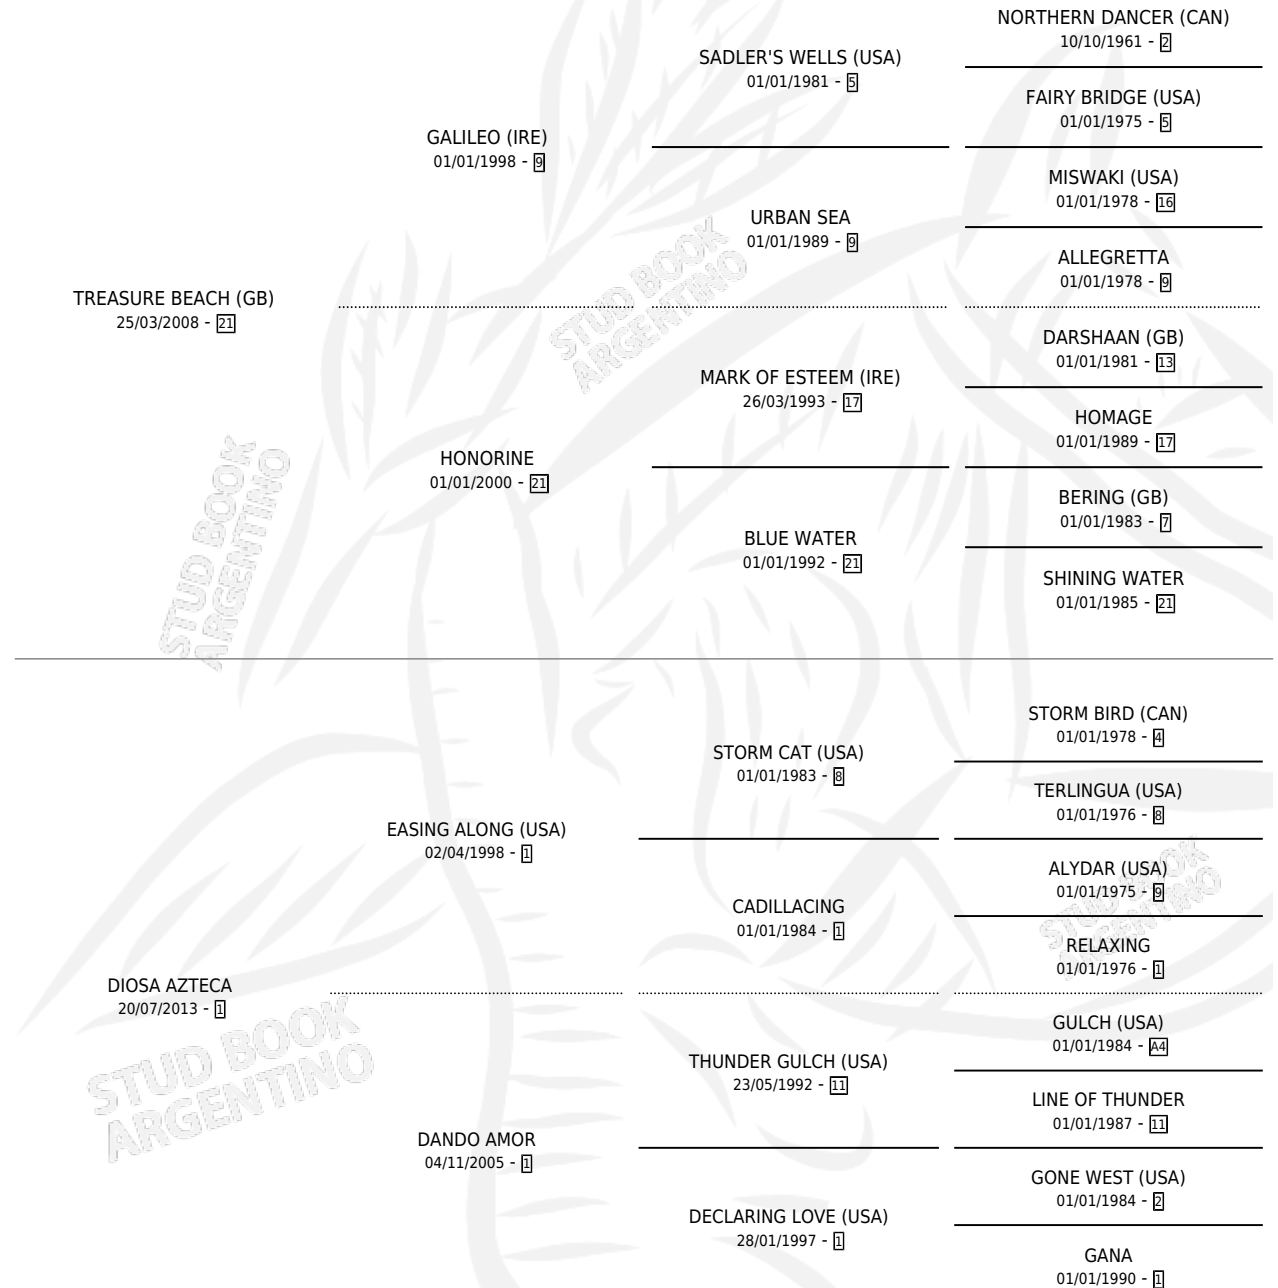

DIGUILLIN

por **TREASURE BEACH (GB)** y **DIOSA AZTECA** por **EASING ALONG (USA)**

Argentina · Macho · Zaino Colorado · SP · 24/10/2023
Familia 1 · Volumen 45

ESTADO

TIPIFICACIÓN SANGUÍNEA	X
TIPIFICACIÓN POR ADN	✓
PASAPORTE	✓
IDENTIFICACIÓN POR MICROCHIP	✓
REPRODUCTOR	X

Lugar de nacimiento: Pozo de Luna

Criador: Pozo de Luna

PEDIGREE

CAMPAÑA

Solo carreras oficiales de Argentina

POR EDAD

EDAD	CC	1°	2°	3°	4°	5°	NP	CLC	CLG	CLCG1	CLGG1	IMPORTE	GANANCIA / CC
2 AÑOS	1	0	0	1	0	0	0	1	0	0	0	\$1,740,000	\$1,740,000
TOTALES	1	0	0	1	0	0	0	1	0	0	0	\$1,740,000	\$1,740,000
%		0.0%	0.0%	100%	0.0%	0.0%	0.0%	100%	0.0%	0.0%	0.0%		