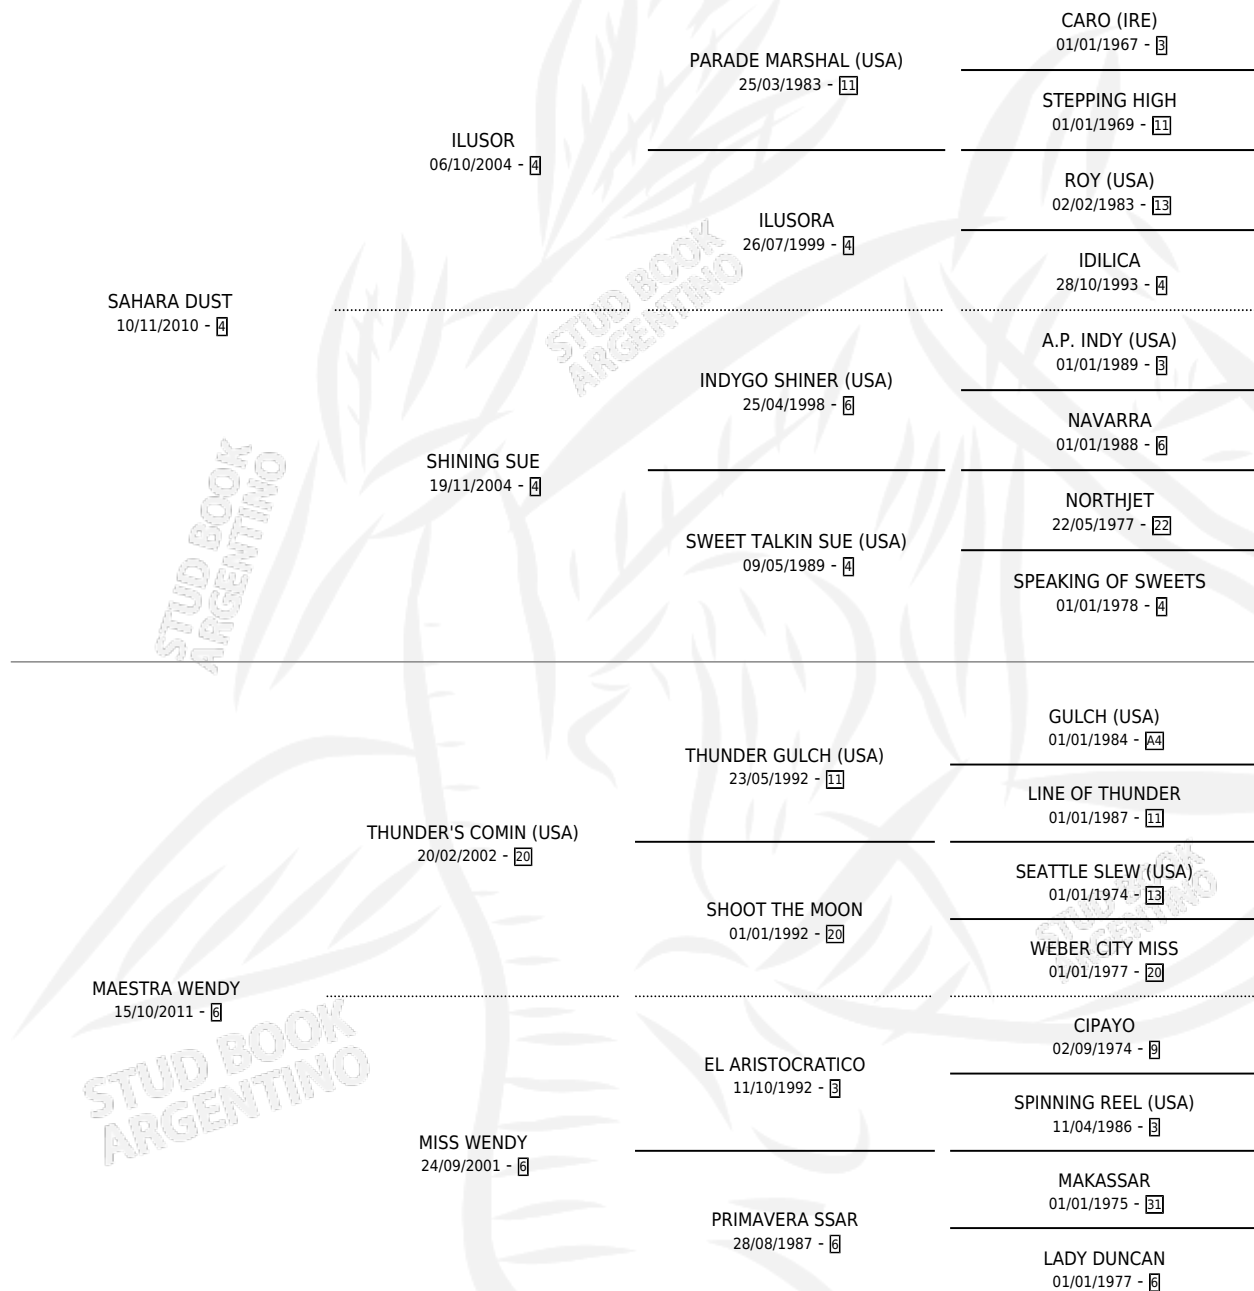

BANDIDA SAHA

por SAHARA DUST y MAESTRA WENDY por THUNDER'S COMIN (USA)

Argentina · Hembra · Zaino · SP · 08/10/2023
Familia 6 · Volumen 45

ESTADO

TIPIFICACIÓN SANGUÍNEA	X
TIPIFICACIÓN POR ADN	✓
PASAPORTE	✓
IDENTIFICACIÓN POR MICROCHIP	✓
REPRODUCTOR	X

Lugar de nacimiento: Doña Celina
Criador: Castro Juan Antonio

PEDIGREE

BANDIDA SAHA

Datos oficiales del Stud Book Argentino

Documento generado el 07/05/2026

studbook.org.ar