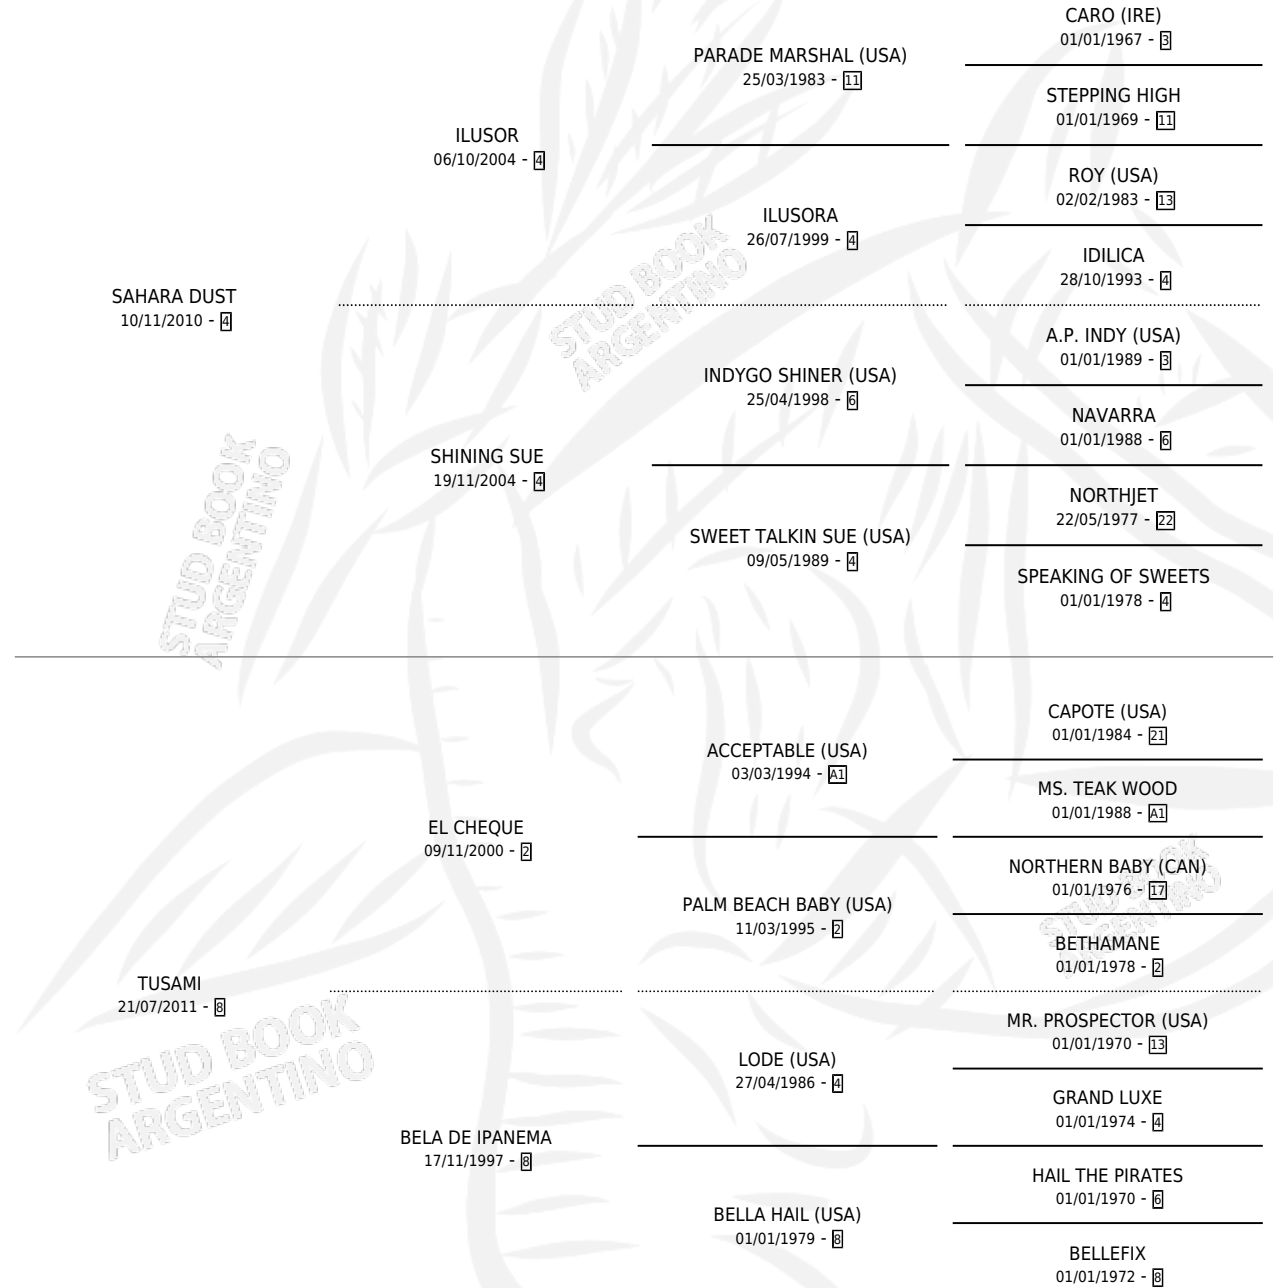

AZARERO SAHA

por SAHARA DUST y TUSAMI por EL CHEQUE

Argentina · Macho · Zaino · SP · 24/10/2023
Familia 8-h · Volumen 45

ESTADO

TIPIFICACIÓN SANGUÍNEA	X
TIPIFICACIÓN POR ADN	✓
PASAPORTE	✓
IDENTIFICACIÓN POR MICROCHIP	✓
REPRODUCTOR	X

Lugar de nacimiento: Doña Celina

Criador: Castro Juan Antonio

PEDIGREE

AZARERO SAHA

Datos oficiales del Stud Book Argentino

Documento generado el 02/05/2026

studbook.org.ar