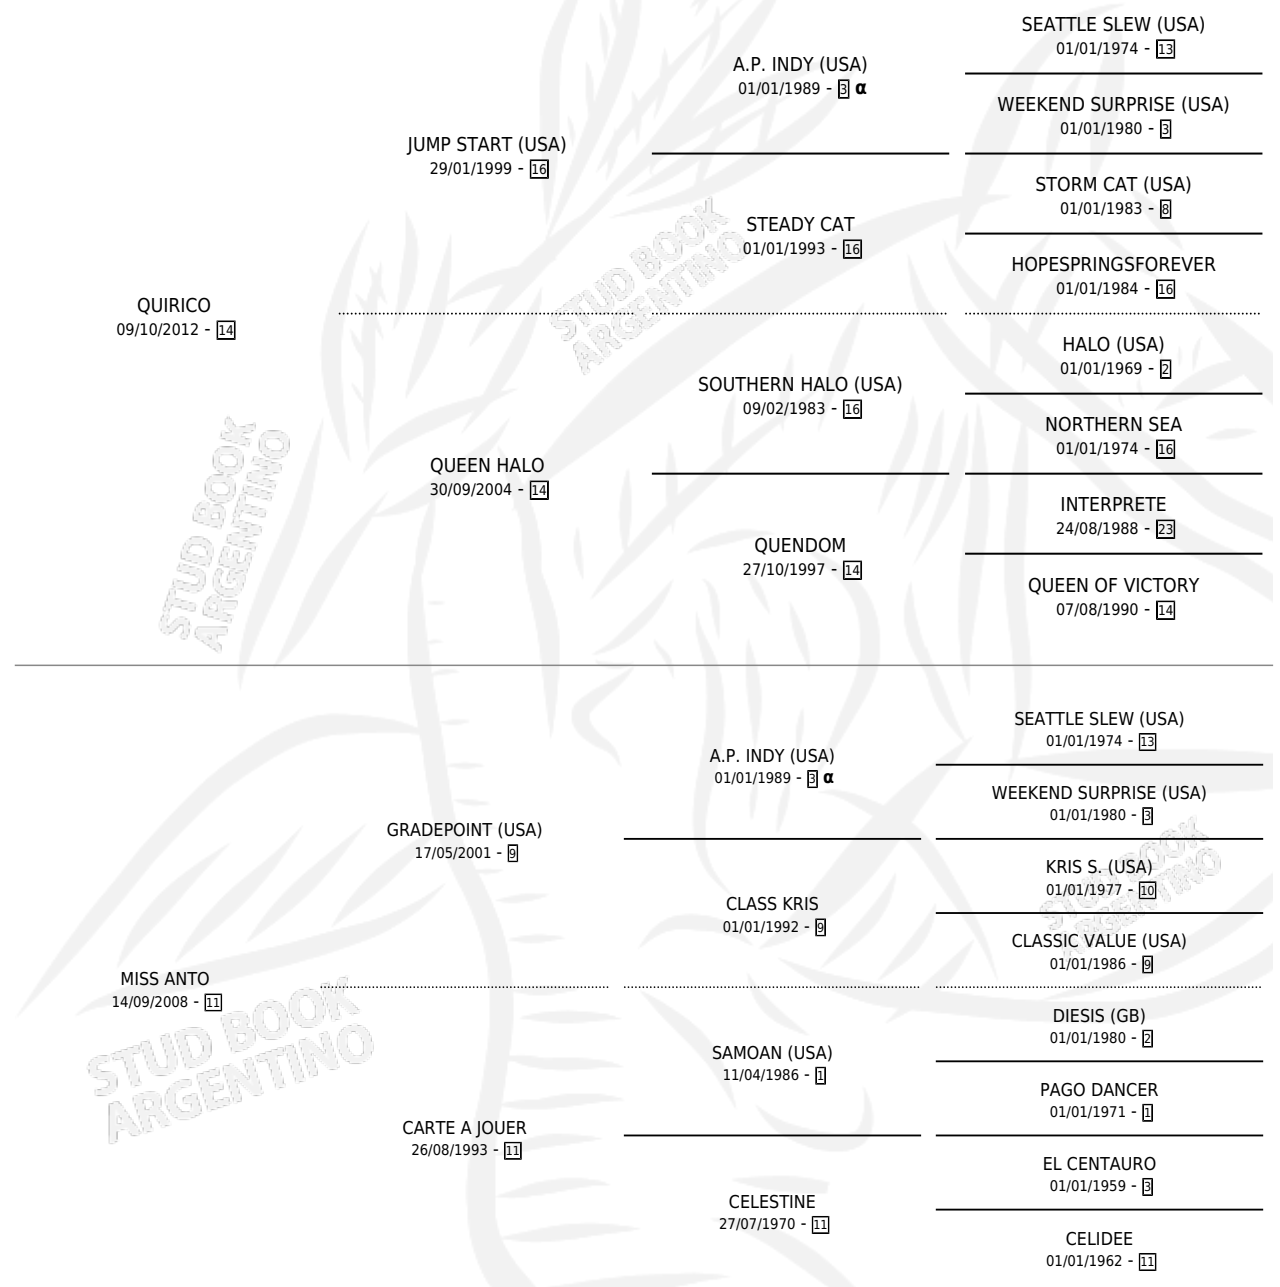

TITAN QUI

por QUIRICO y MISS ANTO por GRADEPOINT (USA)

PEDIGREE

Argentina · Macho · Zaino · SP · 17/09/2023
Familia 11-g · Volumen 45

ESTADO

TIPIFICACIÓN SANGUÍNEA	X
TIPIFICACIÓN POR ADN	X
PASAPORTE	X
IDENTIFICACIÓN POR MICROCHIP	X
REPRODUCTOR	X

Lugar de nacimiento: Santa Placida
Criador: Santa Placida

INBREEDING : α

TITAN QUI

Datos oficiales del Stud Book Argentino

Documento generado el 06/05/2026

studbook.org.ar