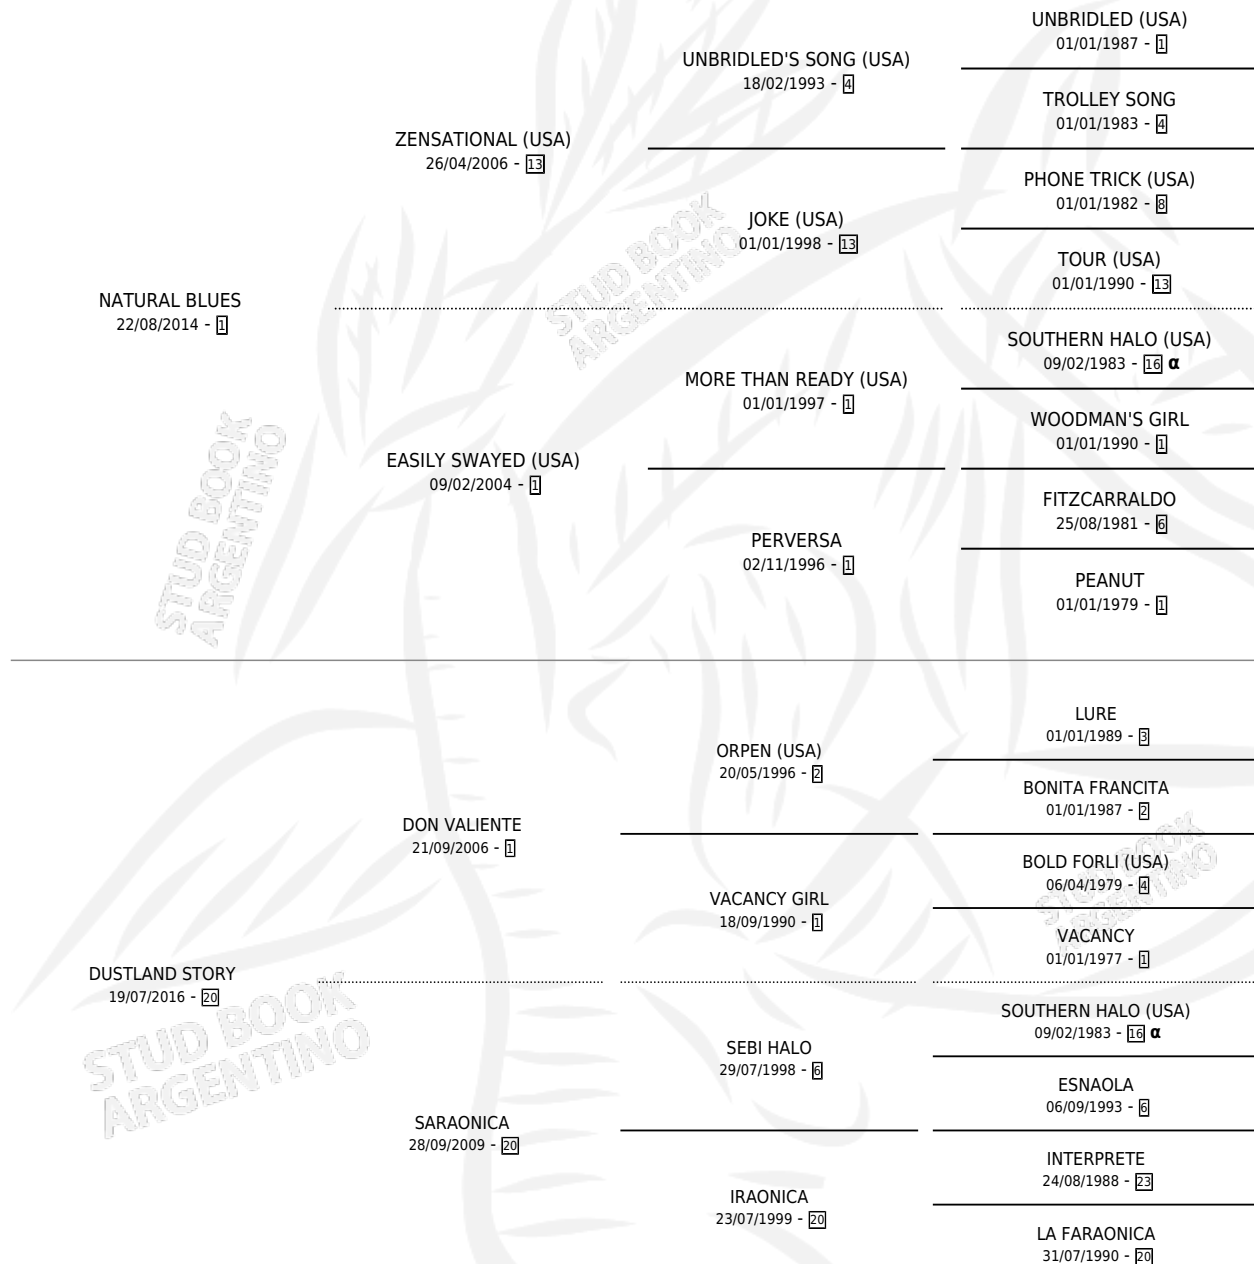

IRONICO BLUES

por **NATURAL BLUES** y **DUSTLAND STORY** por **DON VALIENTE**

Argentina · Macho · Zaino · SP · 10/11/2023
Familia 20-d · Volumen 45

ESTADO

TIPIFICACIÓN SANGUÍNEA	X
TIPIFICACIÓN POR ADN	X
PASAPORTE	X
IDENTIFICACIÓN POR MICROCHIP	X
REPRODUCTOR	X

Lugar de nacimiento: Traslasierra
Criador: Mastromatthey Rodolfo Antonio

PEDIGREE

INBREEDING : α

IRONICO BLUES

Datos oficiales del Stud Book Argentino

Documento generado el 25/05/2026

studbook.org.ar