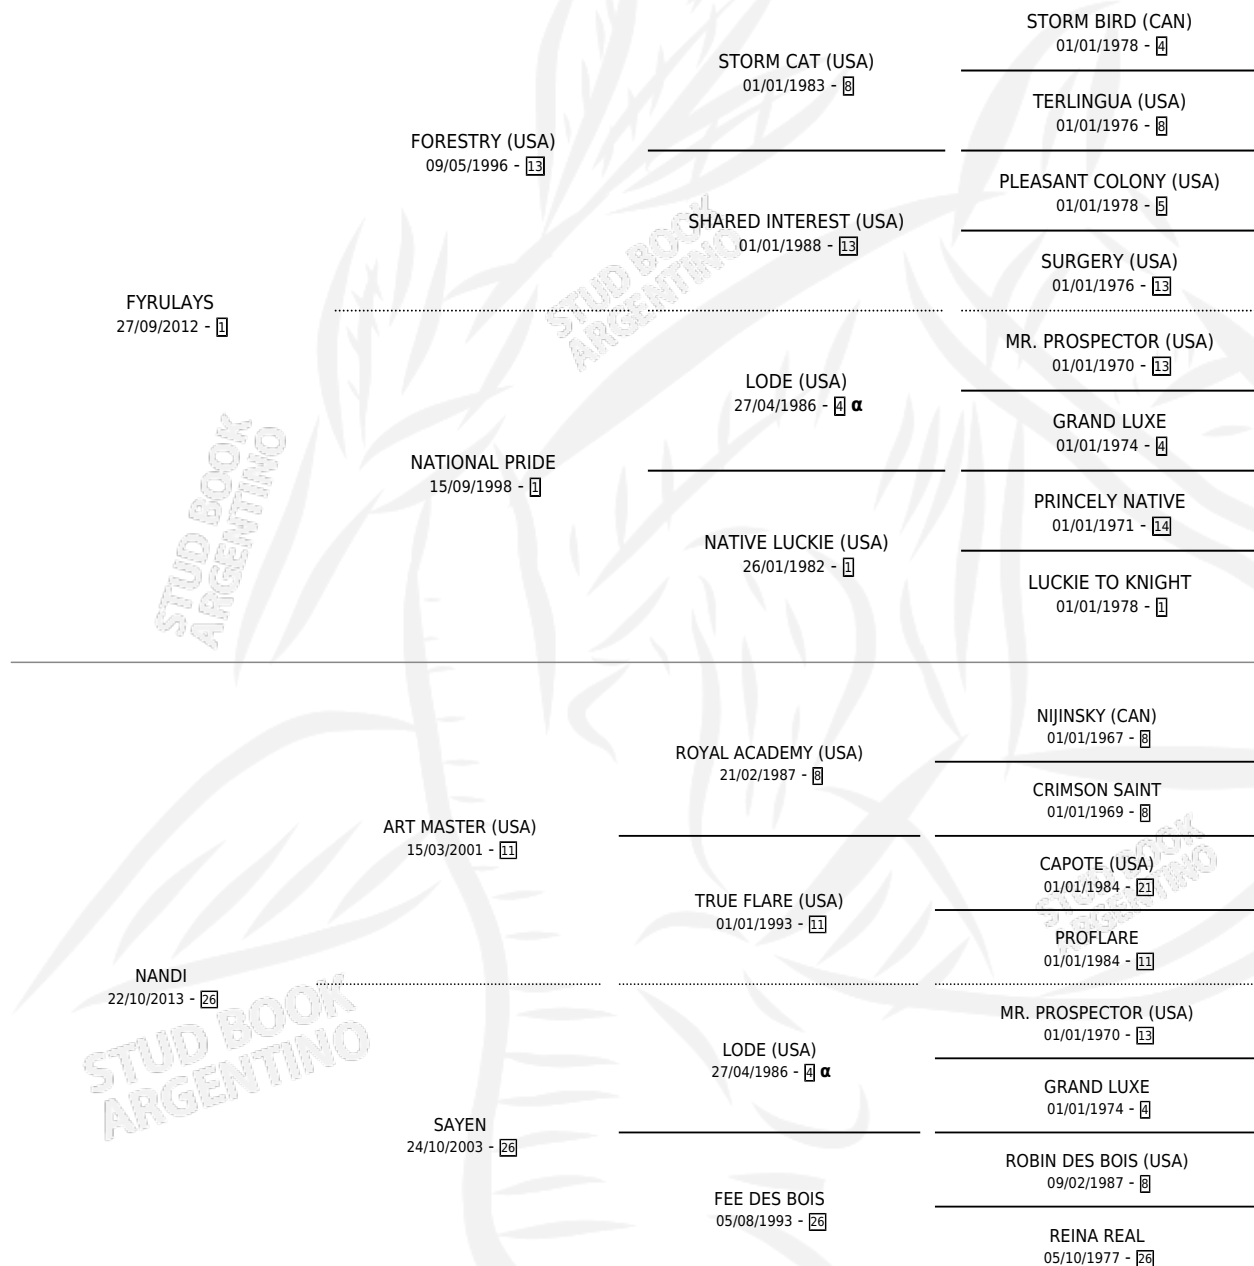

NANLAYS

por FYRULAYS y NANDI por ART MASTER (USA)

Argentina · Macho · Zaino · SP · 28/10/2023
Familia 26 · Volumen 45

ESTADO

TIPIFICACIÓN SANGUÍNEA	X
TIPIFICACIÓN POR ADN	X
PASAPORTE	X
IDENTIFICACIÓN POR MICROCHIP	X
REPRODUCTOR	X

Lugar de nacimiento: Doña Erminda
Criador: Filippini Jose Tomas

PEDIGREE

INBREEDING : α

NANLAYS

Datos oficiales del Stud Book Argentino

Documento generado el 03/05/2026

studbook.org.ar