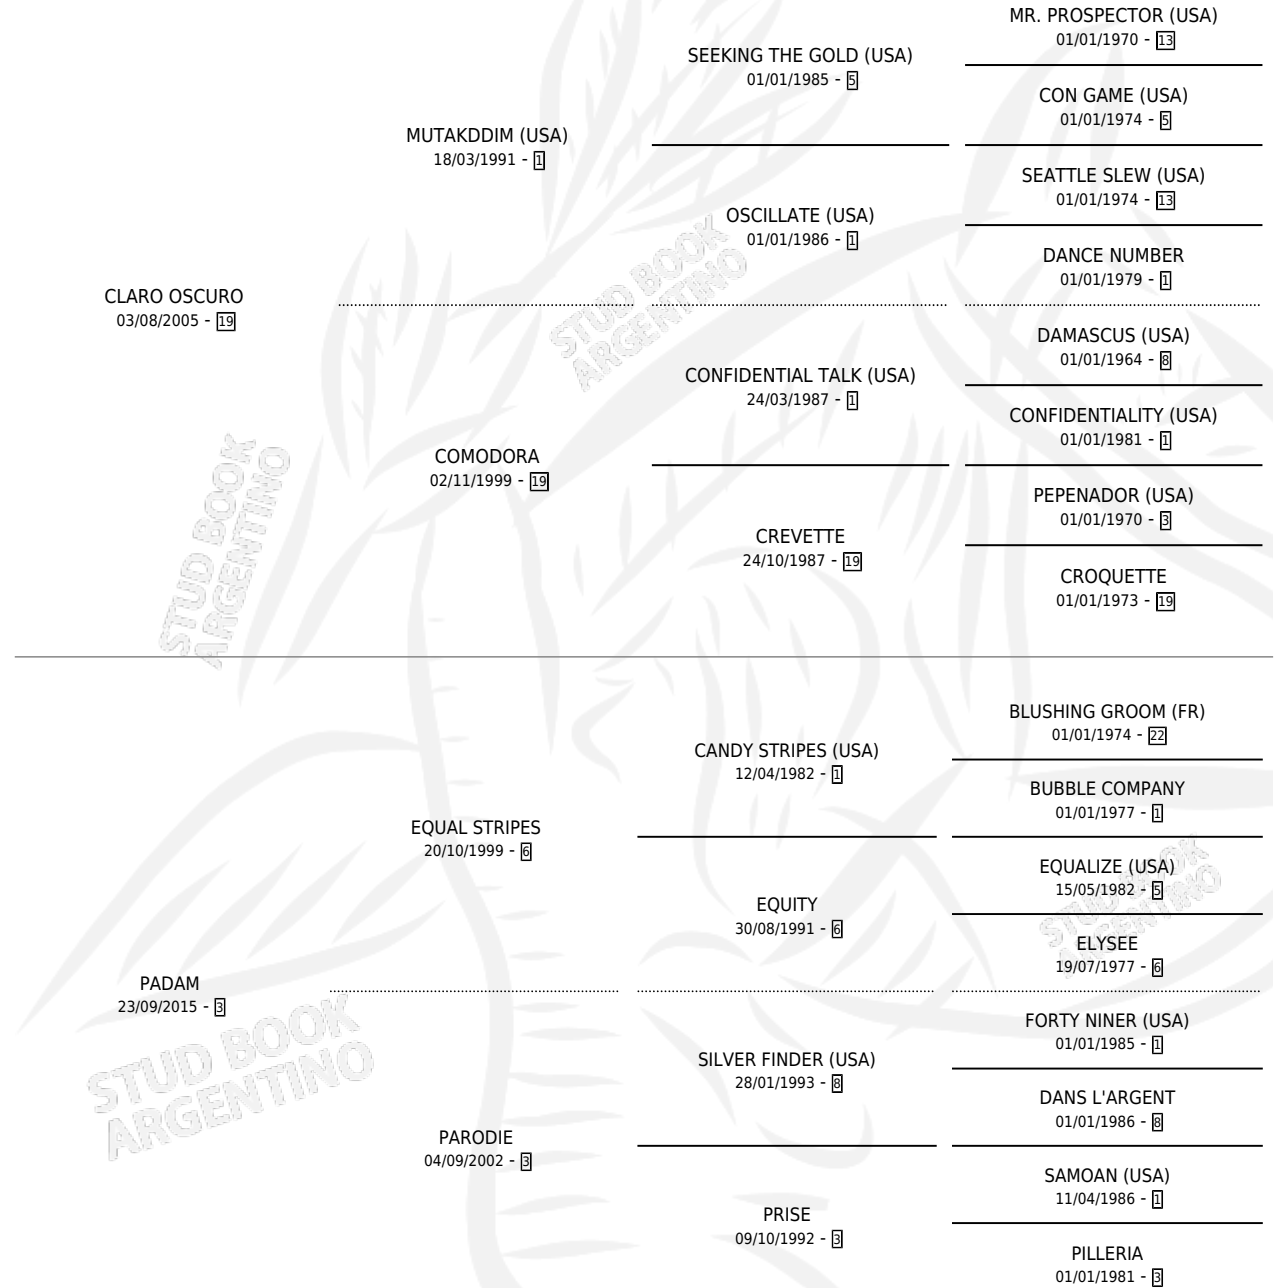

CLARO LATIDO

por CLARO OSCURO y PADAM por EQUAL STRIPES

Argentina · Macho · Alazan · SP · 22/11/2023
Familia 3-h · Volumen 45

ESTADO

TIPIFICACIÓN SANGUÍNEA	X
TIPIFICACIÓN POR ADN	X
PASAPORTE	X
IDENTIFICACIÓN POR MICROCHIP	✓
REPRODUCTOR	X

Lugar de nacimiento: La Tutina
Criador: Fournel Jose Maria

PEDIGREE

CLARO LATIDO

Datos oficiales del Stud Book Argentino

Documento generado el 11/05/2026

studbook.org.ar