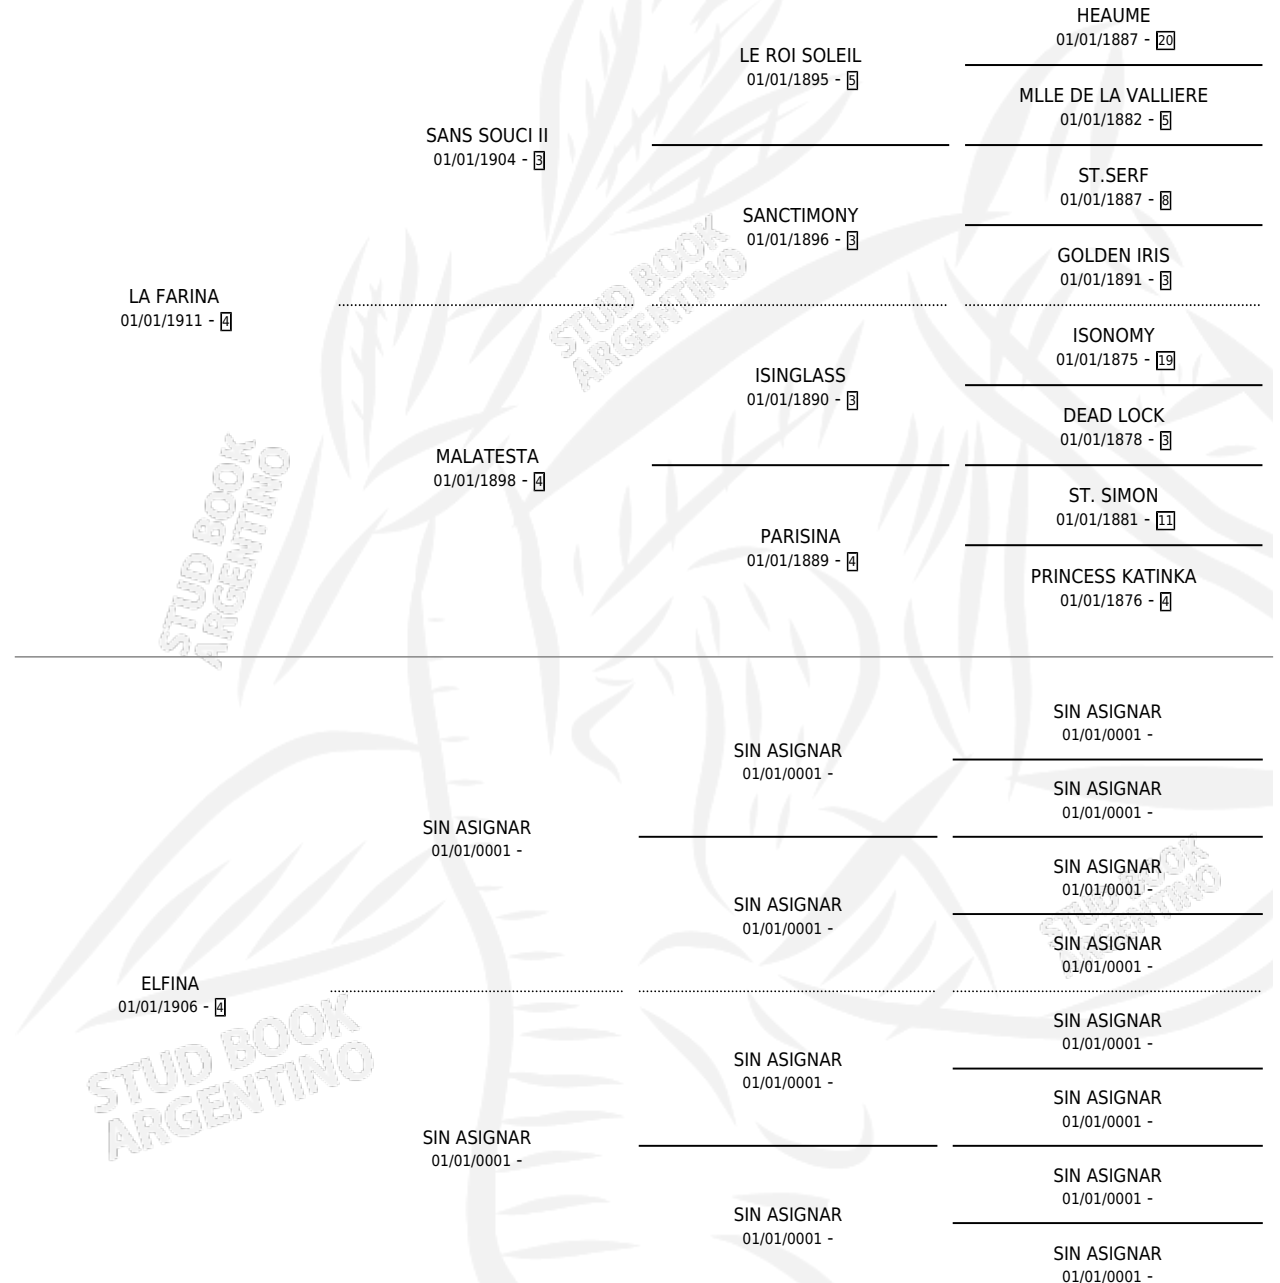

MERIEM

por LA FARINA y ELFINA por SIN ASIGNAR

Argentina · Hembra · Zaino · SP · 01/01/1921
Familia 4 · Volumen 11

ESTADO

TIPIFICACIÓN SANGUÍNEA	X
TIPIFICACIÓN POR ADN	X
PASAPORTE	X
IDENTIFICACIÓN POR MICROCHIP	X
REPRODUCTOR	X

Lugar de nacimiento: Campo particular

Criador: Sin dato

~

HIJOS

	MACHOS	HEMBRAS
1 NACIERON	1	0
SIN ACTUACIONES		

PEDIGREE

MERIEM

Datos oficiales del Stud Book Argentino