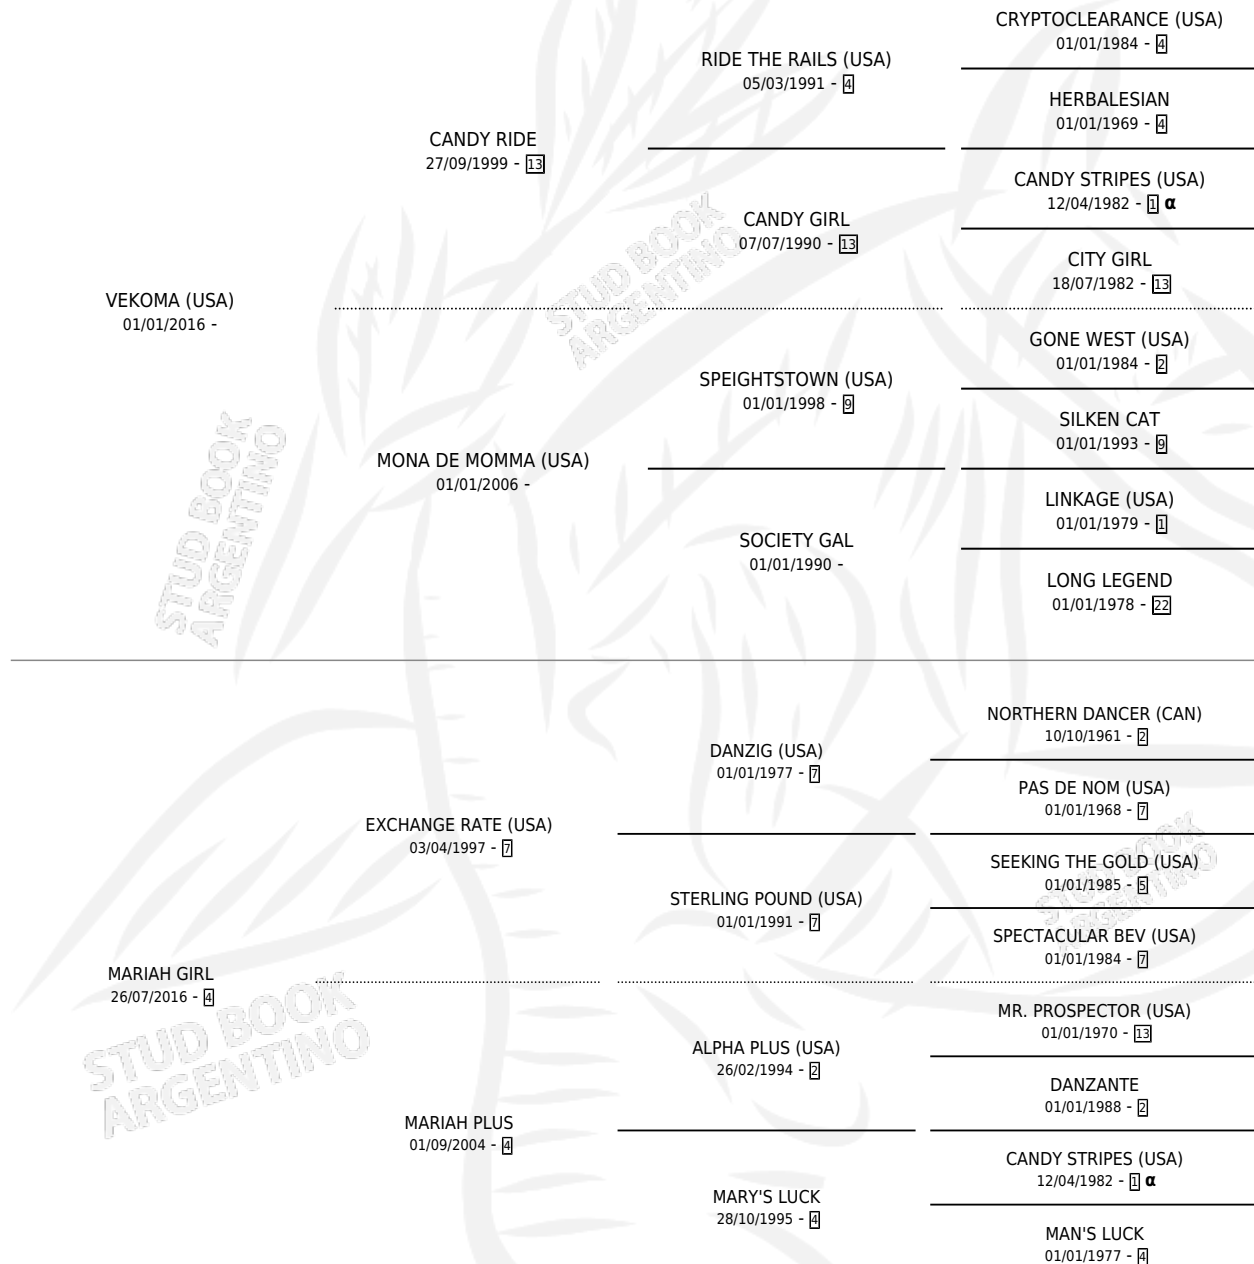

LEJANO OESTE

por **VEKOMA (USA)** y **MARIAH GIRL** por **EXCHANGE RATE (USA)**

Argentina · Macho · Tordillo · SP · 29/07/2023
Familia 4-h · Volumen 45

ESTADO

TIPIFICACIÓN SANGUÍNEA	X
TIPIFICACIÓN POR ADN	✓
PASAPORTE	✓
IDENTIFICACIÓN POR MICROCHIP	✓
REPRODUCTOR	X

Lugar de nacimiento: Don Florentino
Criador: Don Florentino

PEDIGREE

INBREEDING : α

LEJANO OESTE

Datos oficiales del Stud Book Argentino

Documento generado el 14/05/2026

studbook.org.ar