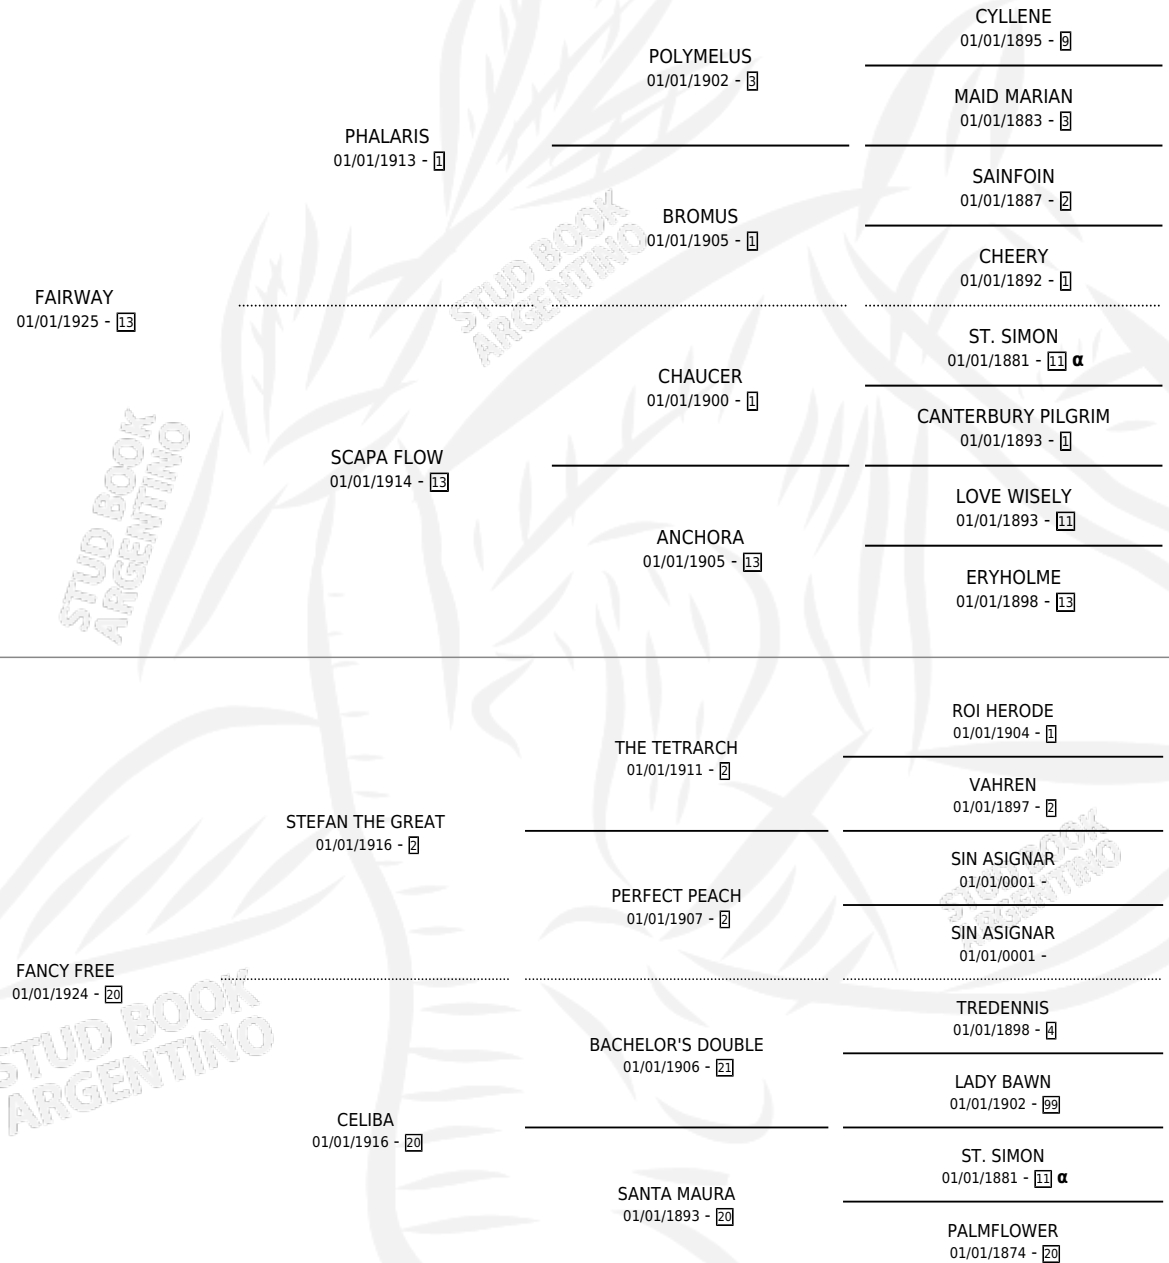

BLUE PETER

PEDIGREE

por FAIRWAY y FANCY FREE por STEFAN THE GREAT

INBREEDING : α

Argentina · Macho · Alazan · SP · 01/01/1936
Familia 20-a · Volumen 16

ESTADO

TIPIFICACIÓN SANGUÍNEA	X
TIPIFICACIÓN POR ADN	X
PASAPORTE	X
IDENTIFICACIÓN POR MICROCHIP	X
REPRODUCTOR	X

Lugar de nacimiento: Campo particular

Criador: Sin dato

~

HIJOS

	MACHOS	HEMBRAS
45 NACIERON	12	33
SIN ACTUACIONES		

BLUE PETER

Datos oficiales del Stud Book Argentino

Documento generado el 05/05/2026