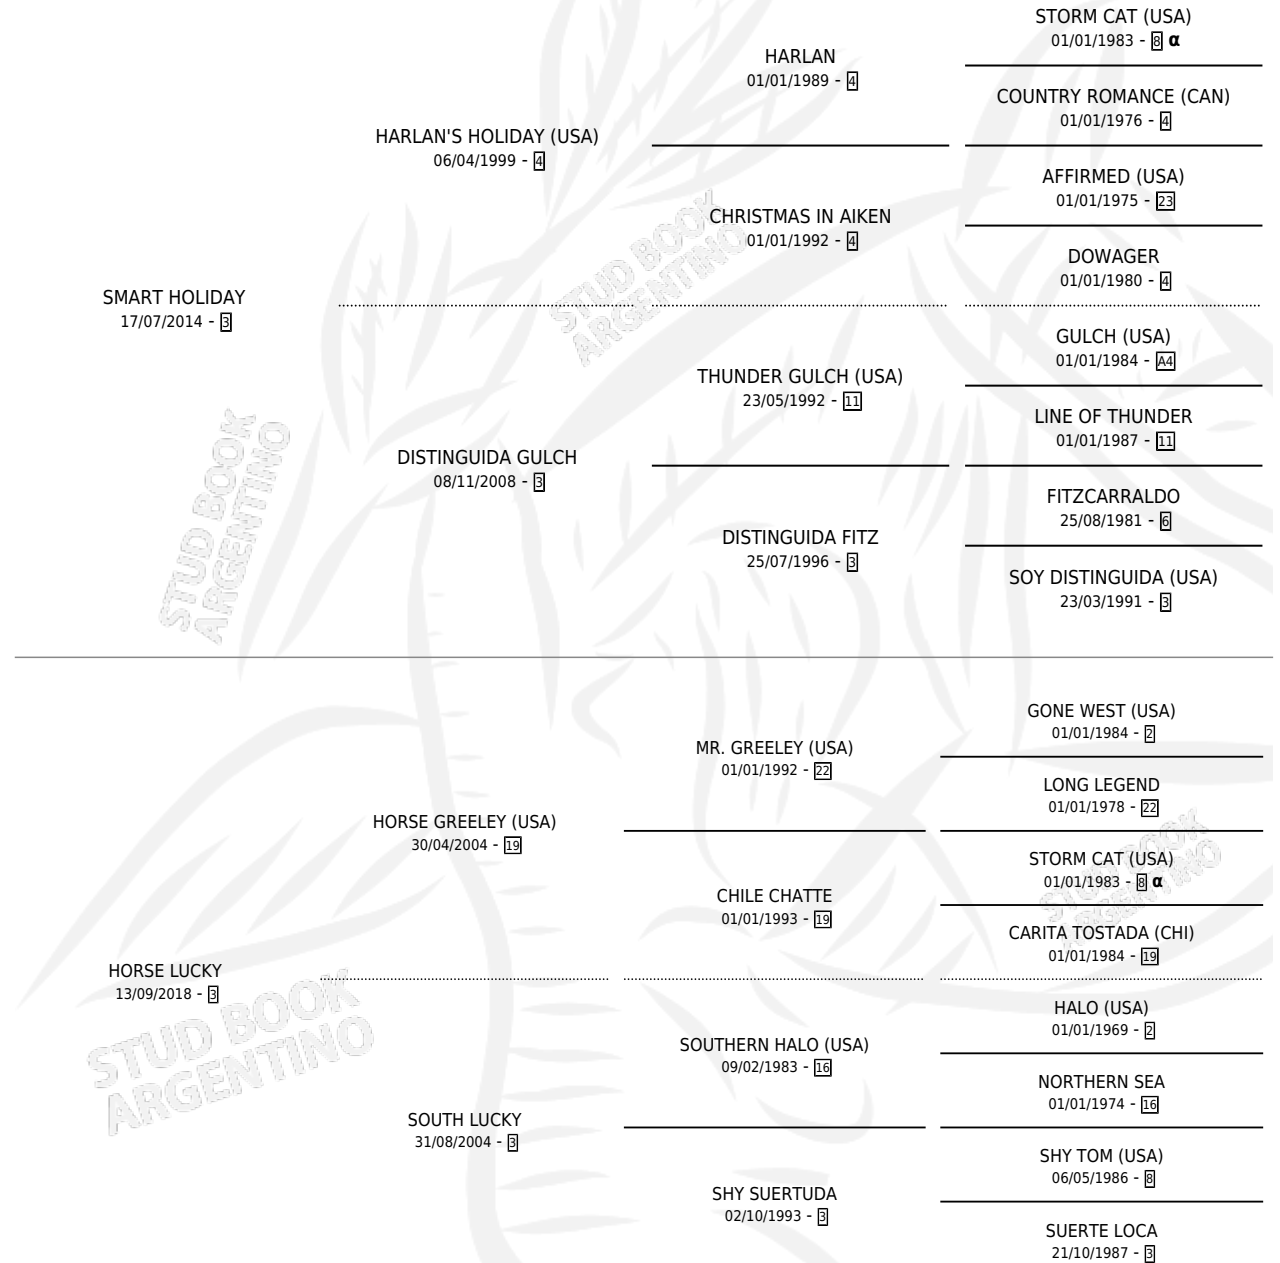

HOLIDAY FORCE

por SMART HOLIDAY y HORSE LUCKY por HORSE GREELEY (USA)

Argentina · Macho · Zaino · SP · 15/11/2023
Familia 3-h · Volumen 45

ESTADO

TIPIFICACIÓN SANGUÍNEA	X
TIPIFICACIÓN POR ADN	✓
PASAPORTE	✓
IDENTIFICACIÓN POR MICROCHIP	✓
REPRODUCTOR	X

Lugar de nacimiento: Luna Nueva
Criador: Luna Nueva

PEDIGREE

INBREEDING : α

HOLIDAY FORCE

Datos oficiales del Stud Book Argentino

Documento generado el 09/06/2026

studbook.org.ar