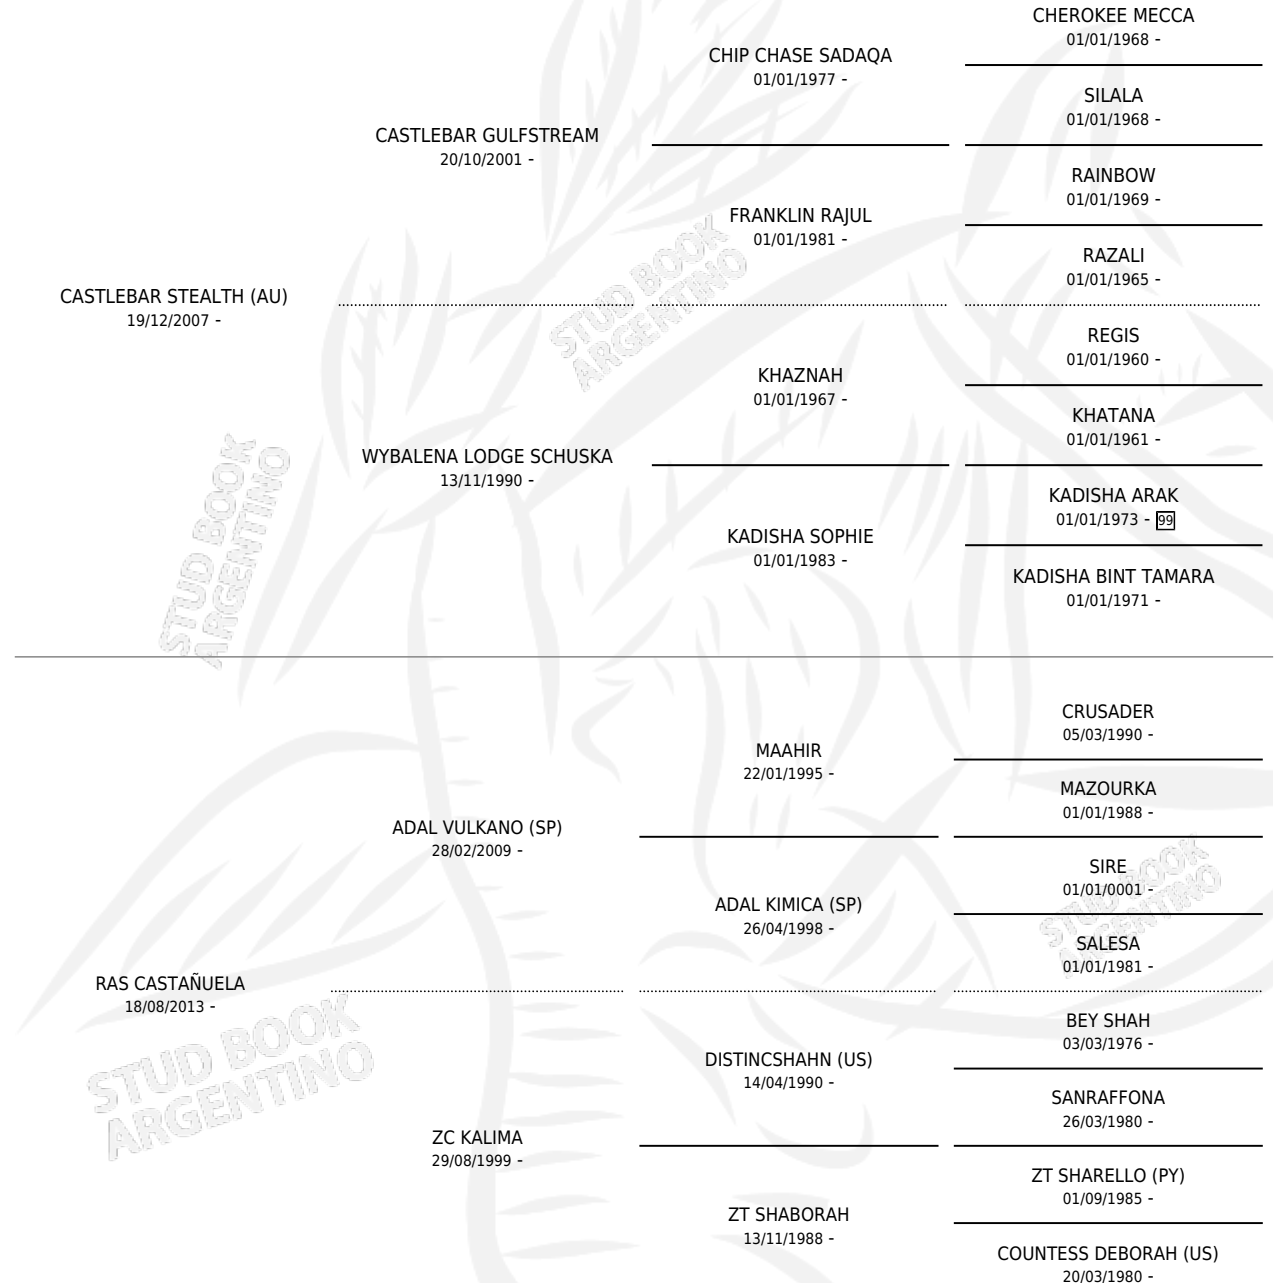

SCH GOODWIN

por CASTLEBAR STEALTH (AU) y RAS CASTAÑUELA por ADAL VULKANO (SP)

Argentina · Macho · Alazan · AP · 26/11/2023
Familia · Volumen 45

ESTADO

TIPIFICACIÓN SANGUÍNEA	X
TIPIFICACIÓN POR ADN	X
PASAPORTE	X
IDENTIFICACIÓN POR MICROCHIP	X
REPRODUCTOR	X

Lugar de nacimiento: Las Cortaderas
Criador: Sanchez Jorge Guillermo

PEDIGREE