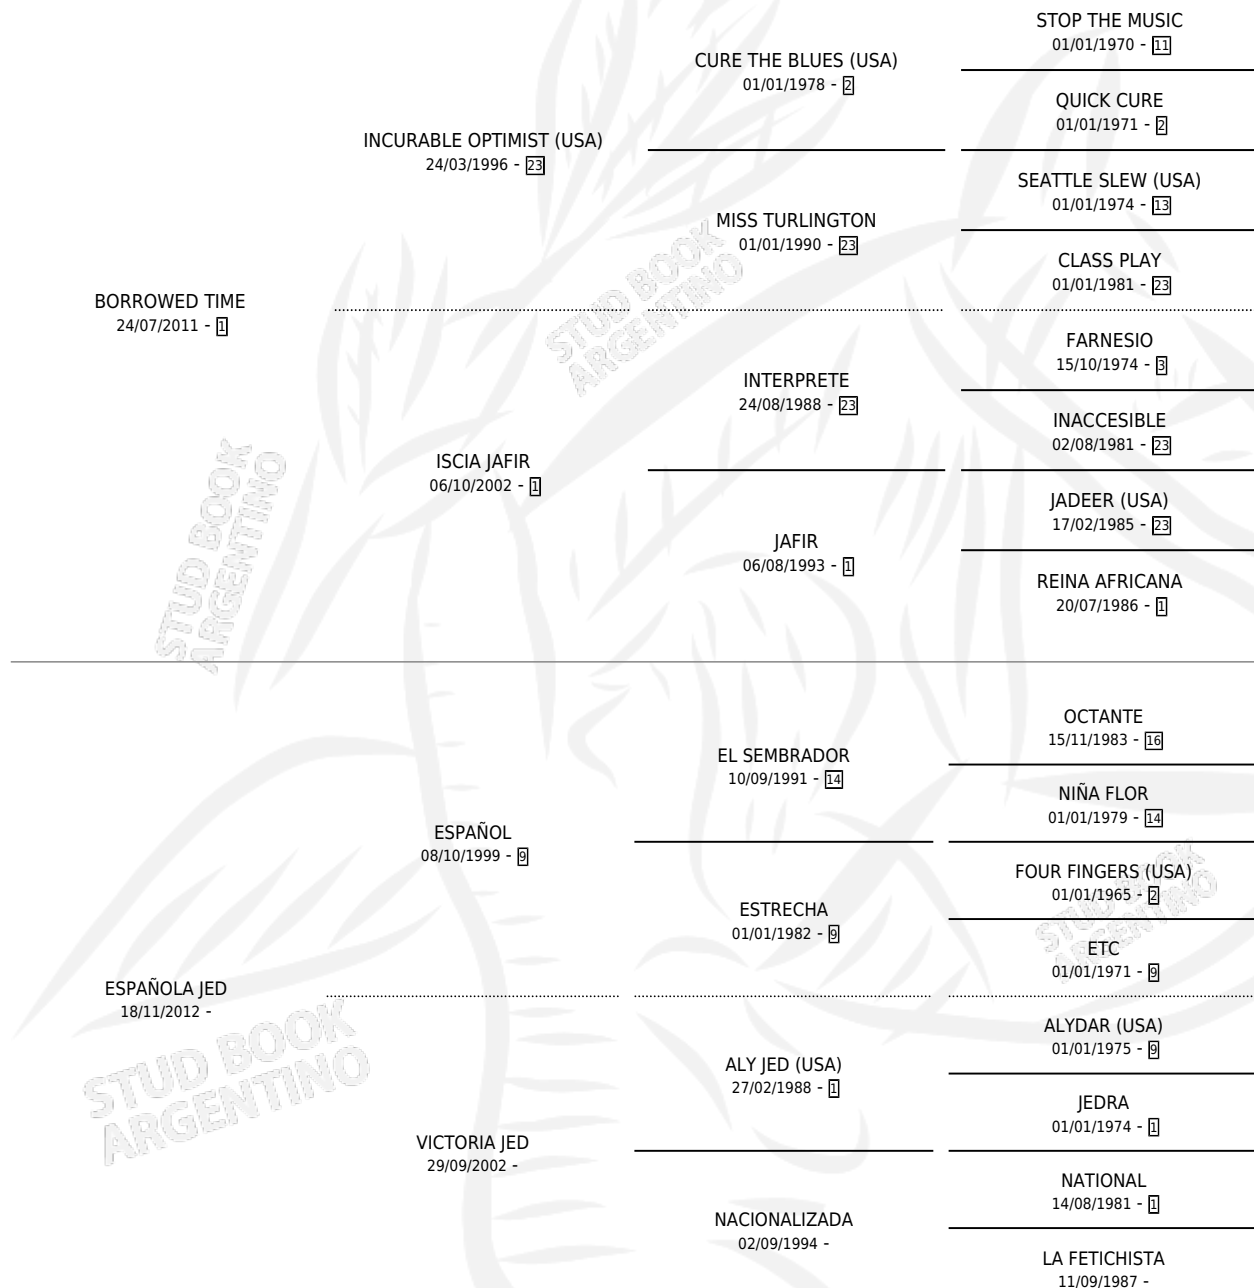

RUBIA ESPAÑOLA

por BORROWED TIME y ESPAÑOLA JED por ESPAÑOL

Argentina · Hembra · Alazan · SP · 10/11/2023
Familia · Volumen 45

ESTADO

TIPIFICACIÓN SANGUÍNEA	X
TIPIFICACIÓN POR ADN	X
PASAPORTE	X
IDENTIFICACIÓN POR MICROCHIP	X
REPRODUCTOR	X

Lugar de nacimiento: La Hilacha

Criador: La Hilacha

PEDIGREE

RUBIA ESPAÑOLA

Datos oficiales del Stud Book Argentino

Documento generado el 14/05/2026

studbook.org.ar