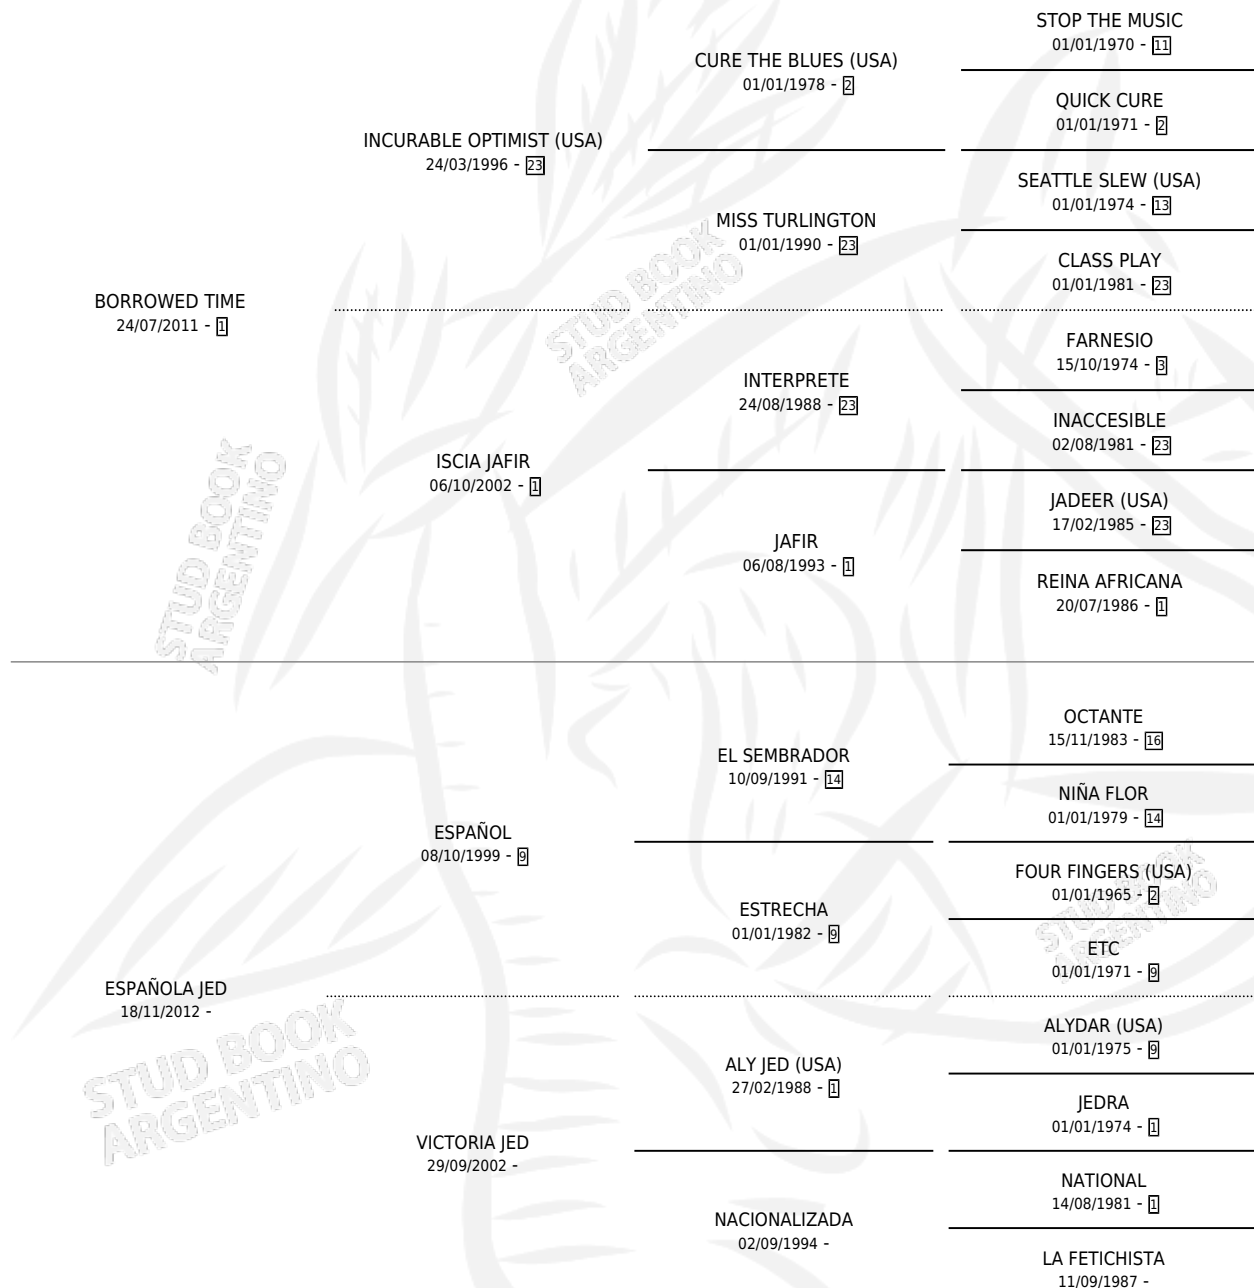

# RUBIA ESPAÑOLA

por BORROWED TIME y ESPAÑOLA JED por ESPAÑOL

Argentina · Hembra · Alazan · SP · 10/11/2023  
Familia · Volumen 45

## ESTADO

TIPIFICACIÓN SANGUÍNEA	X
TIPIFICACIÓN POR ADN	X
PASAPORTE	X
IDENTIFICACIÓN POR MICROCHIP	X
REPRODUCTOR	X

**Lugar de nacimiento:** La Hilacha

**Criador:** La Hilacha