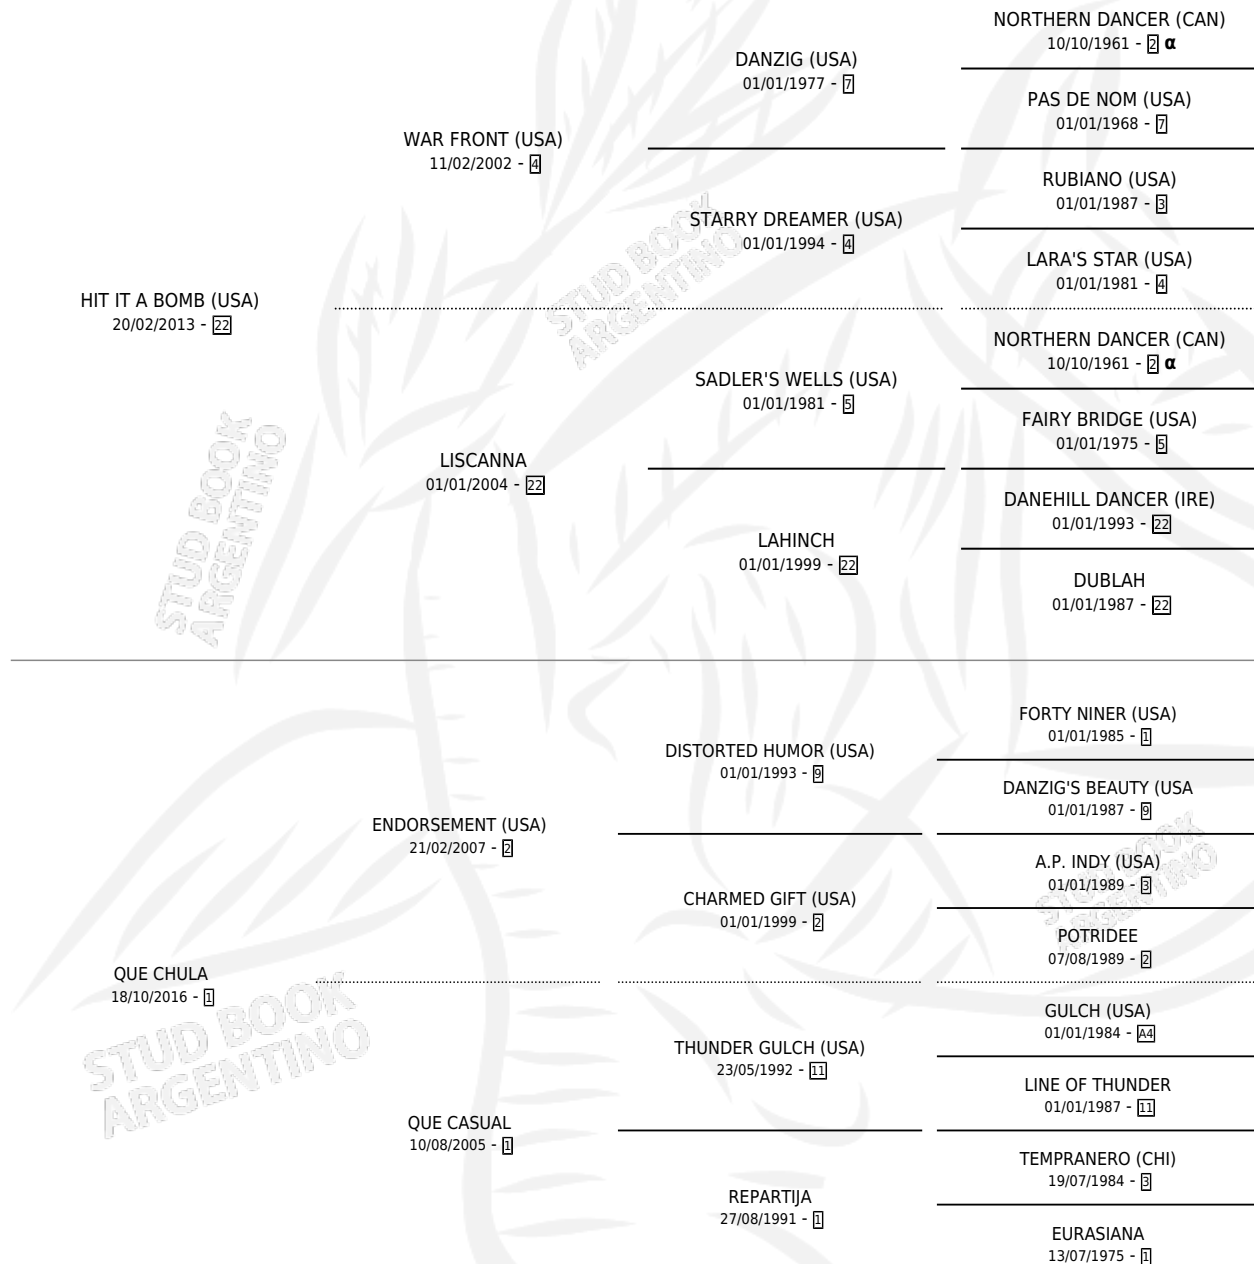

PAPI CHULO

por **HIT IT A BOMB (USA)** y **QUE CHULA** por **ENDORSEMENT (USA)**

Argentina · Macho · Zaino · SP · 13/09/2023
Familia 1-n · Volumen 45

ESTADO

TIPIFICACIÓN SANGUÍNEA	X
TIPIFICACIÓN POR ADN	✓
PASAPORTE	✓
IDENTIFICACIÓN POR MICROCHIP	✓
REPRODUCTOR	X

Lugar de nacimiento: La Tradicion

Criador: Tradicion Rural S.A., Sularia S A y Perren
Fabricio Omar

PEDIGREE

INBREEDING : α

PAPI CHULO

Datos oficiales del Stud Book Argentino

Documento generado el 27/04/2026