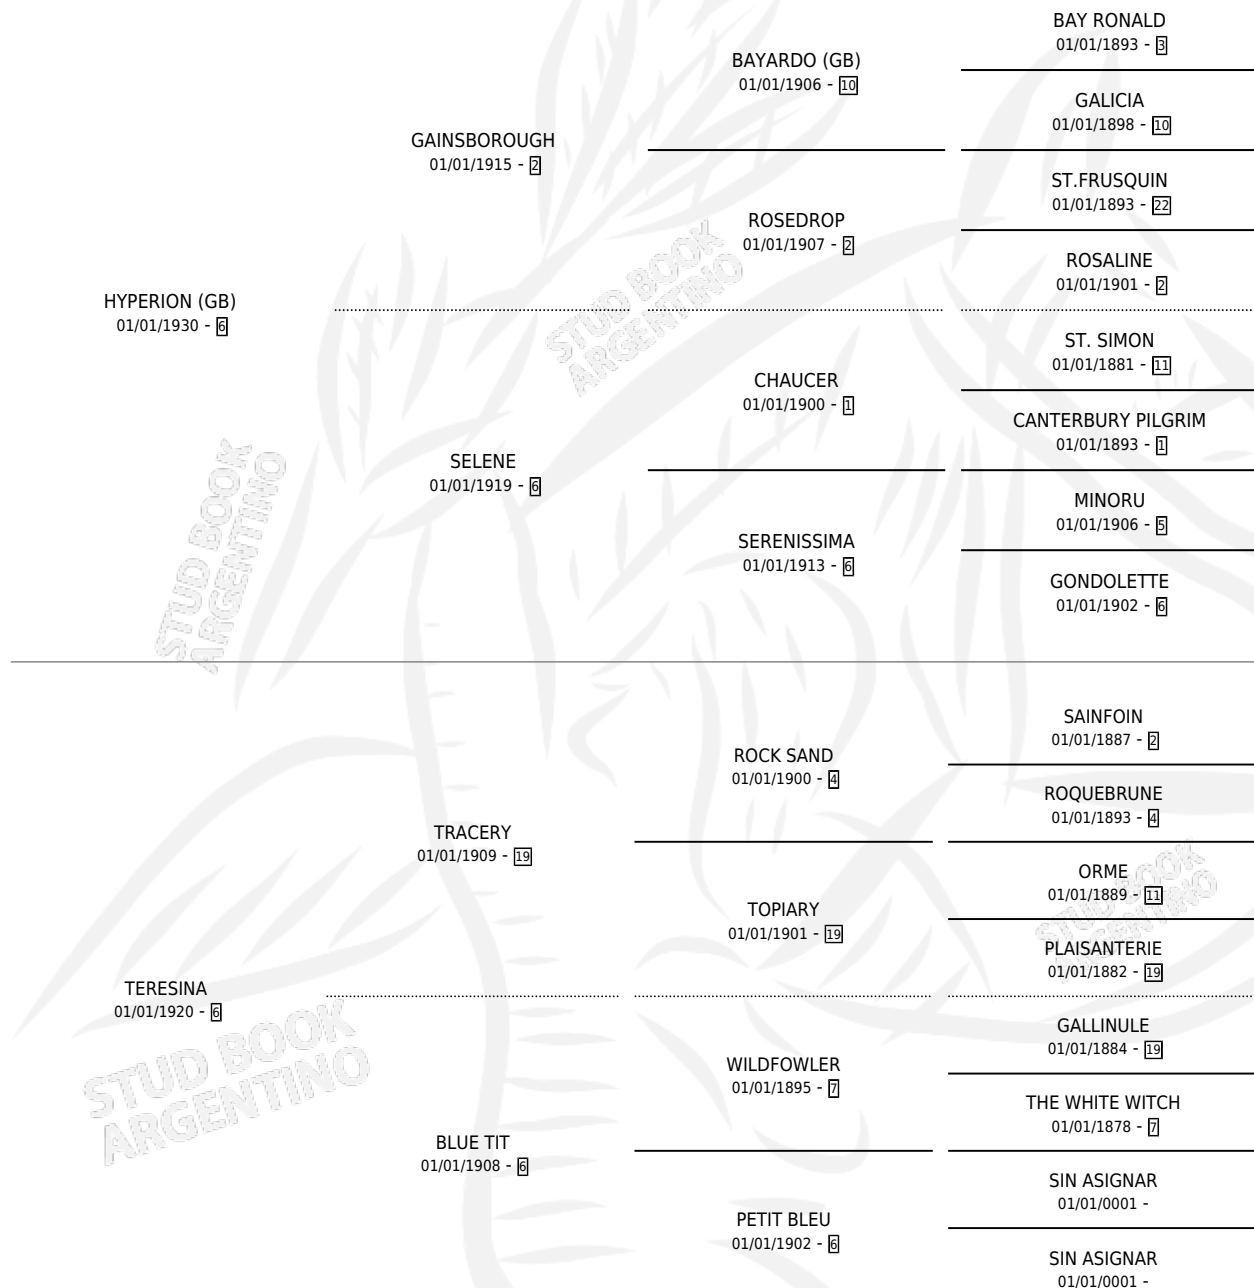

ALIBHAI (GB)

por **HYPERION (GB)** y **TERESINA** por **TRACERY**

Gran Bretaña · Macho · Alazan · SP · 01/01/1938
Familia 6-d · Volumen web

ESTADO

TIPIFICACIÓN SANGUÍNEA	X
TIPIFICACIÓN POR ADN	X
PASAPORTE	X
IDENTIFICACIÓN POR MICROCHIP	X
REPRODUCTOR	X

Lugar de nacimiento: Gran Bretaña

Criador: Extranjero

~

HIJOS

	MACHOS	HEMBRAS
35 NACIERON	12	23
SIN ACTUACIONES		

PEDIGREE

ALIBHAI (GB)

Datos oficiales del Stud Book Argentino