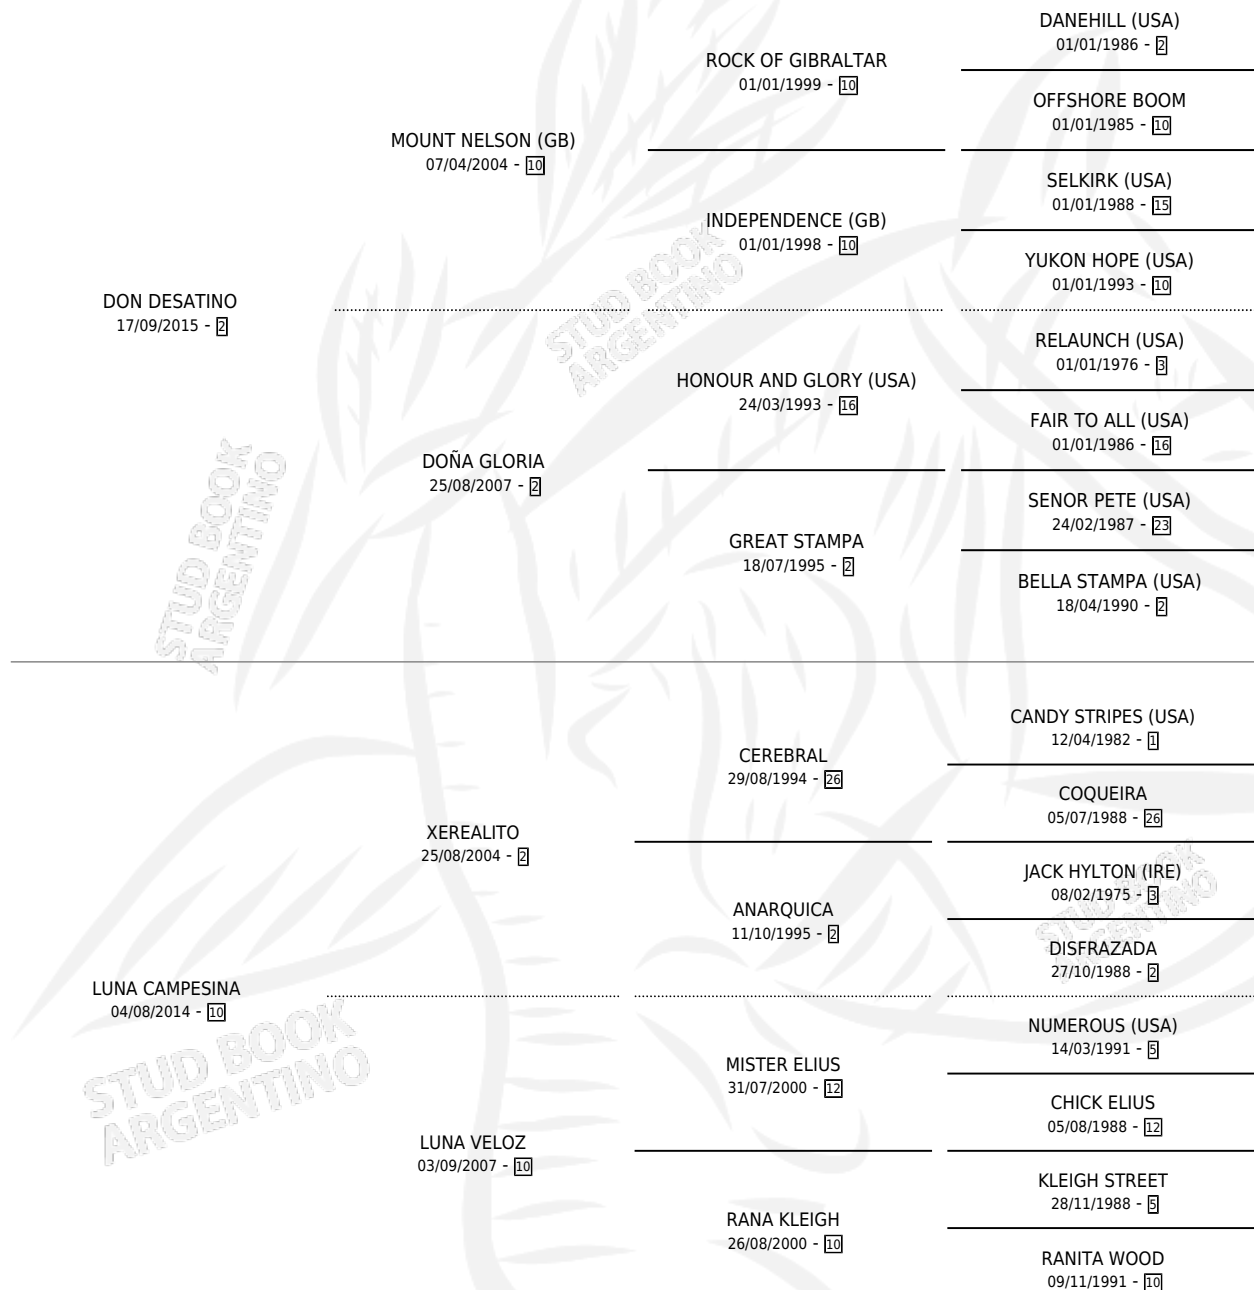

DON CAMPESINO

por DON DESATINO y LUNA CAMPESINA por XEREALITO

Argentina · Macho · Tordillo · SP · 27/09/2023
Familia 10 · Volumen 45

ESTADO

TIPIFICACIÓN SANGUÍNEA	X
TIPIFICACIÓN POR ADN	✓
PASAPORTE	✓
IDENTIFICACIÓN POR MICROCHIP	✓
REPRODUCTOR	X

Lugar de nacimiento: Euzkadi
Criador: Diez Cesar Alberto

PEDIGREE

DON CAMPESINO

Datos oficiales del Stud Book Argentino

Documento generado el 12/05/2026

studbook.org.ar