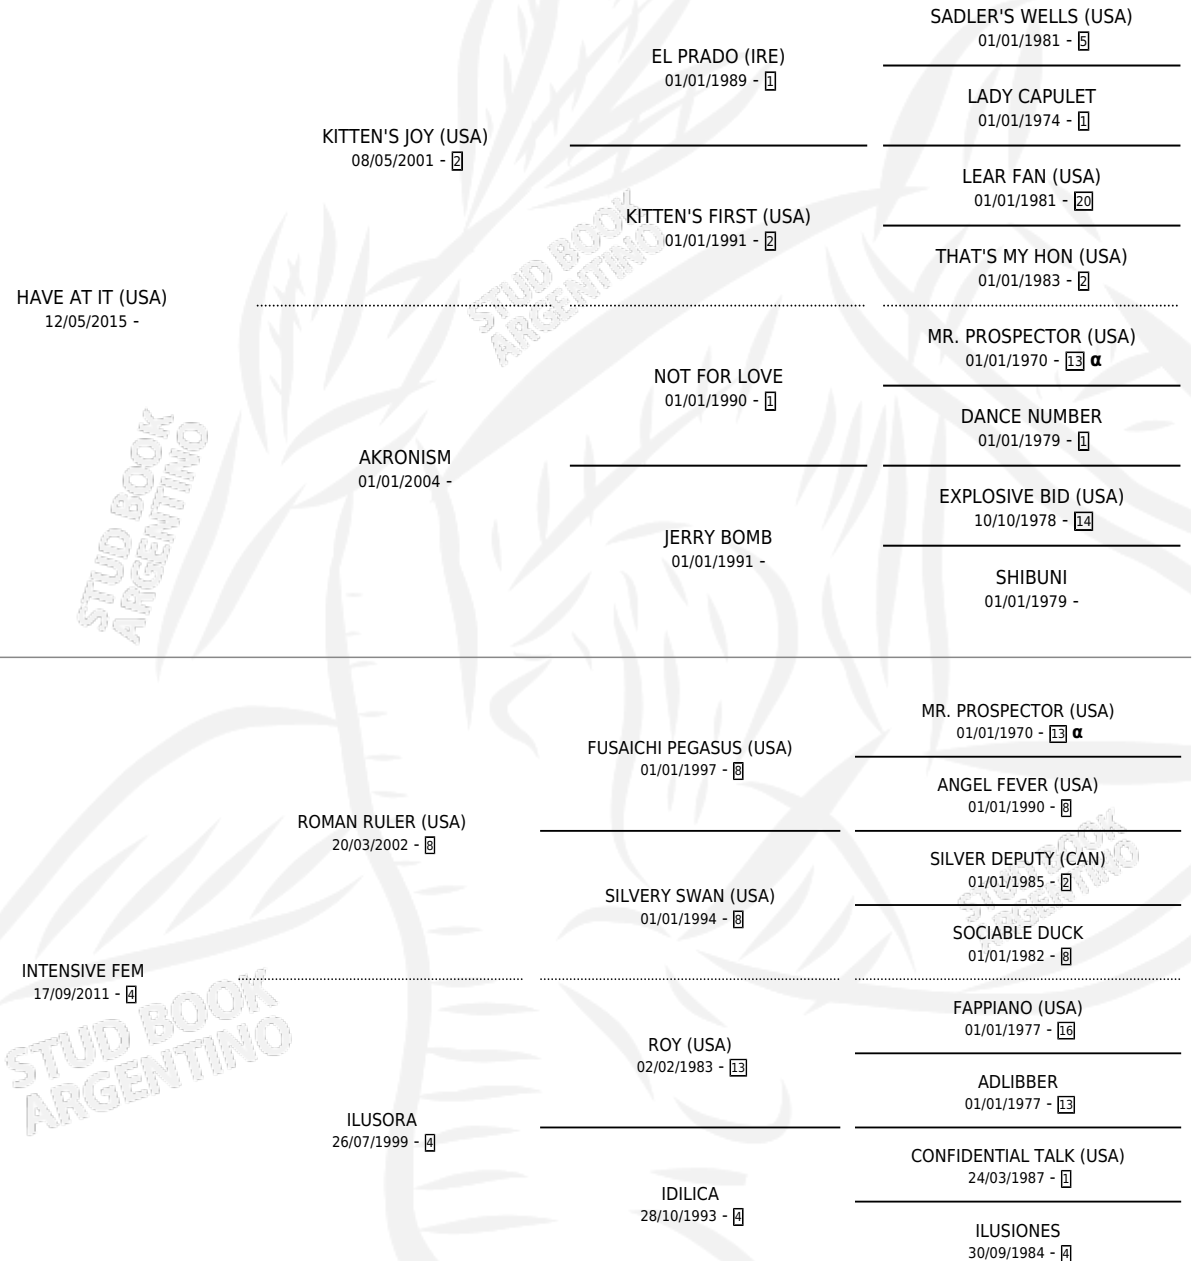

INTERNAZIONALE

por **HAVE AT IT (USA)** y **INTENSIVE FEM** por **ROMAN RULER (USA)**

Argentina · Macho · Zaino · SP · 22/11/2023
Familia 4-p · Volumen 45

ESTADO

TIPIFICACIÓN SANGUÍNEA	X
TIPIFICACIÓN POR ADN	X
PASAPORTE	X
IDENTIFICACIÓN POR MICROCHIP	X
REPRODUCTOR	X

Lugar de nacimiento: Sauce Grande

Criador: Aladro Jose Andres y Explotaciones Valse S.A.

PEDIGREE

INBREEDING : α

INTERNAZIONALE

Datos oficiales del Stud Book Argentino

Documento generado el 11/05/2026

studbook.org.ar