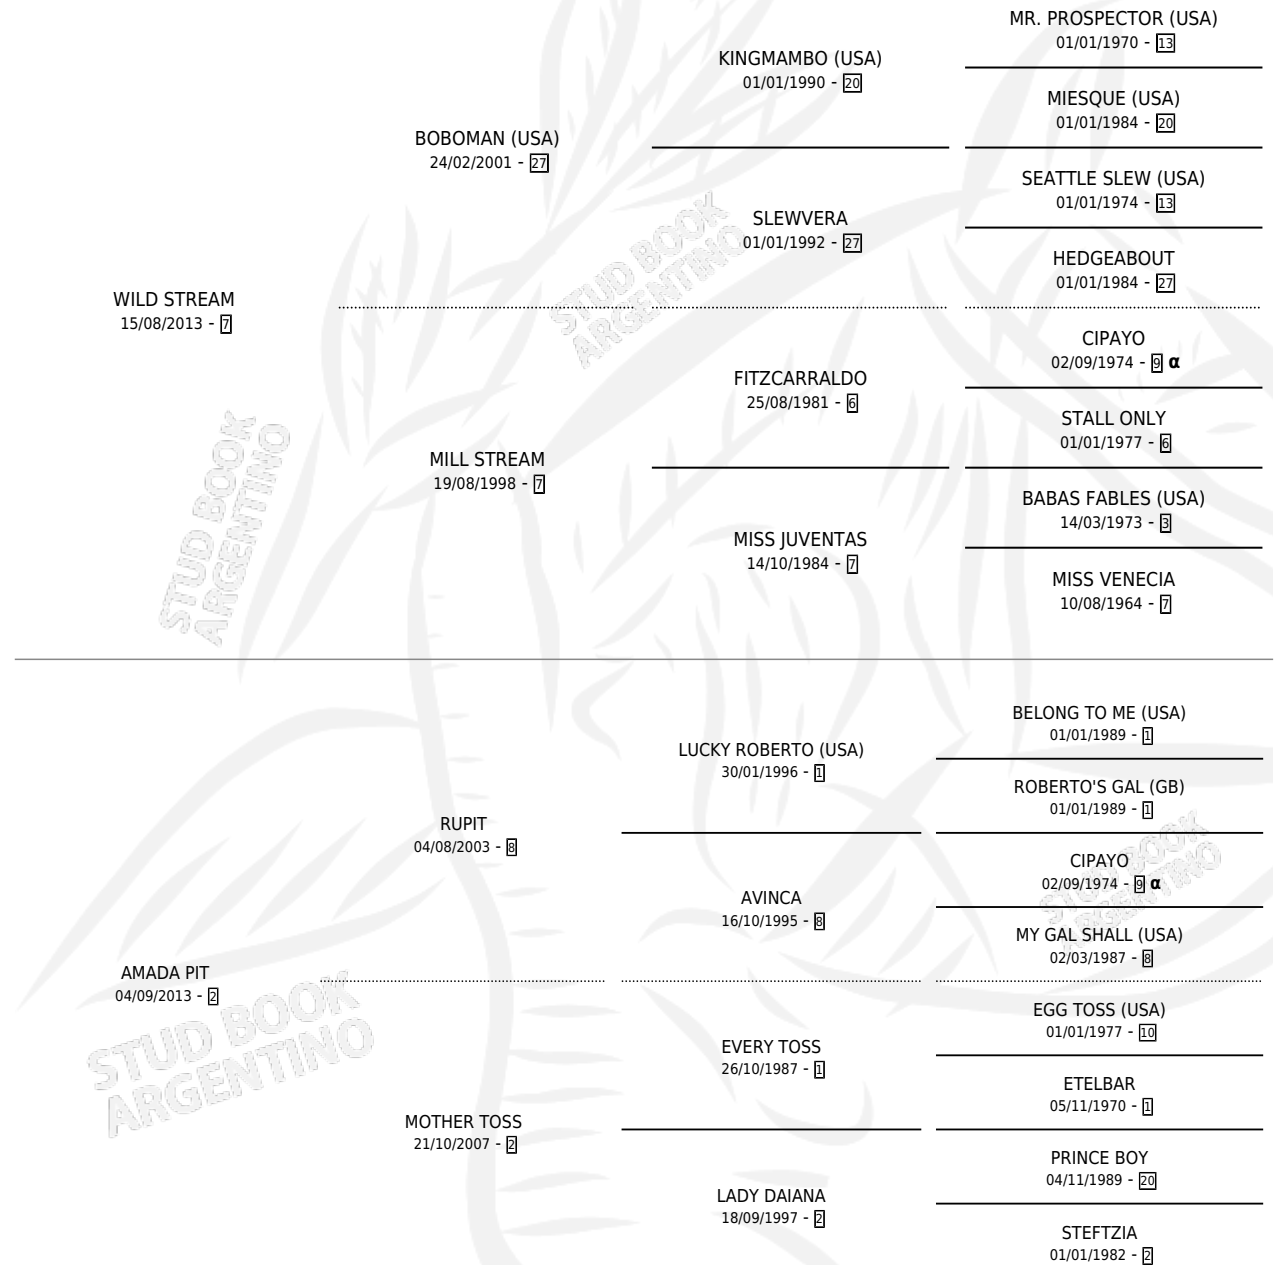

SALVAJE PIT

por WILD STREAM y AMADA PIT por RUPIT

Argentina · Macho · Alazan · SP · 08/11/2023
Familia 2-j · Volumen 45

ESTADO

TIPIFICACIÓN SANGUÍNEA	X
TIPIFICACIÓN POR ADN	✓
PASAPORTE	✓
IDENTIFICACIÓN POR MICROCHIP	✓
REPRODUCTOR	X

Lugar de nacimiento: Santa Lucia

Criador: Santa Lucia

PEDIGREE

INBREEDING : α

SALVAJE PIT

Datos oficiales del Stud Book Argentino

Documento generado el 06/05/2026

studbook.org.ar