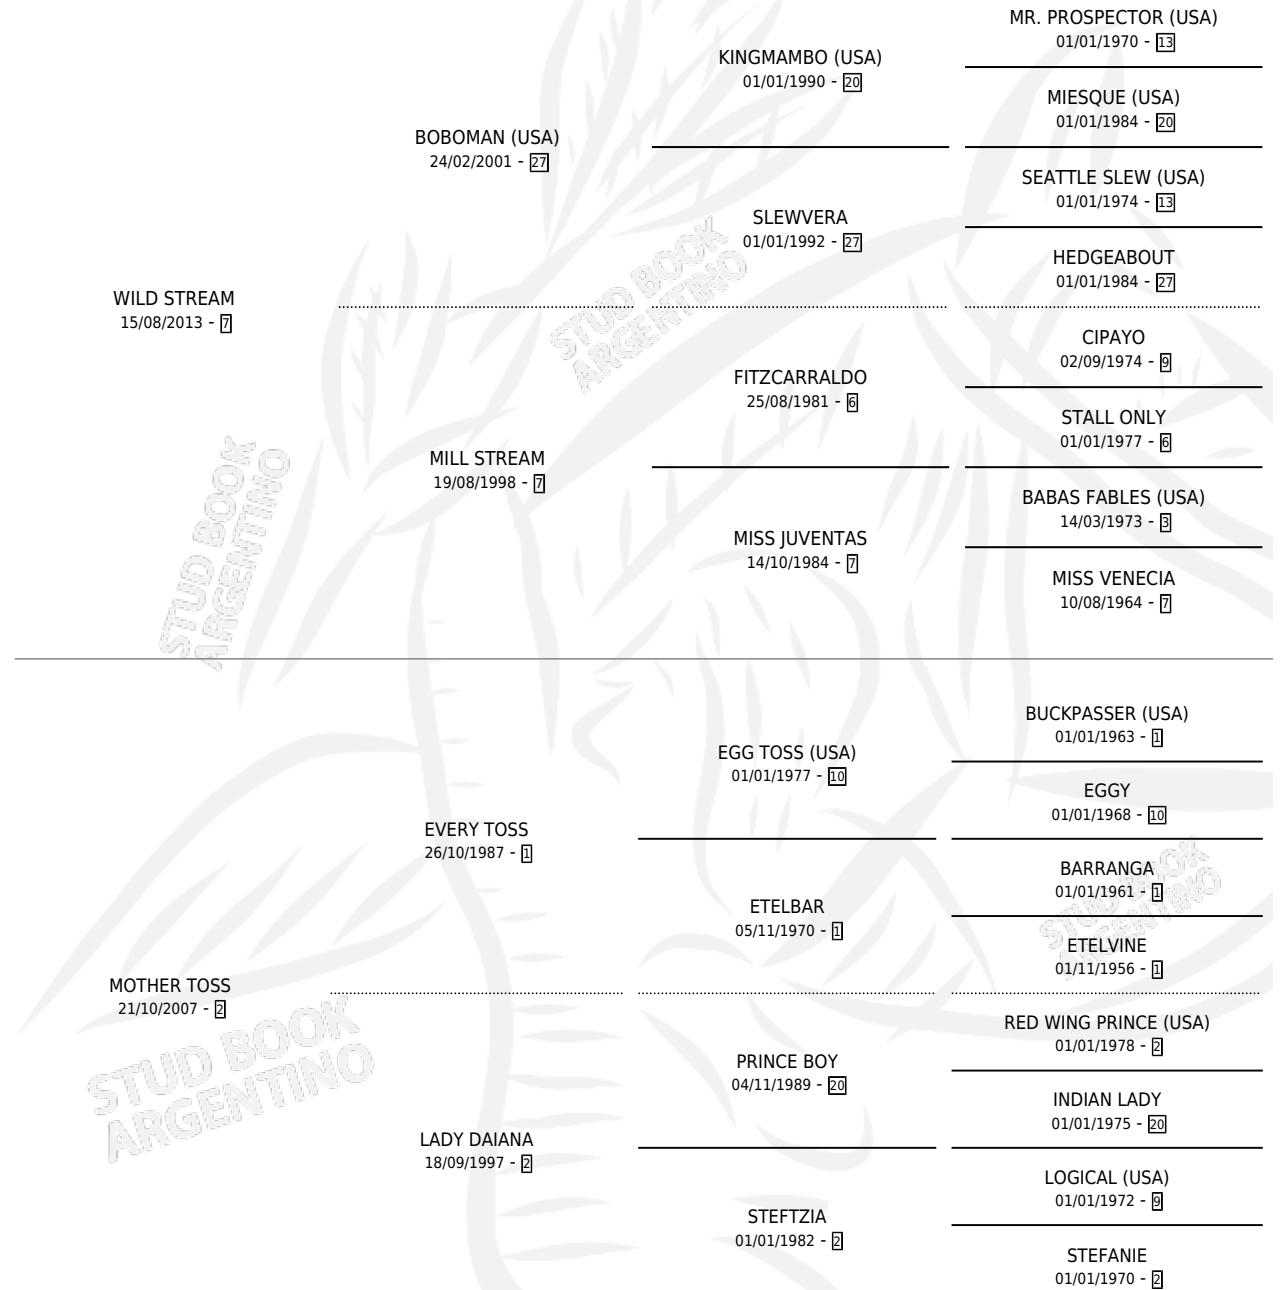

QUEEN CIRILLA

por WILD STREAM y MOTHER TOSS por EVERY TOSS

Argentina · Hembra · Zaino · SP · 09/11/2023
Familia 2-j · Volumen 45

ESTADO

TIPIFICACIÓN SANGUÍNEA	X
TIPIFICACIÓN POR ADN	✓
PASAPORTE	✓
IDENTIFICACIÓN POR MICROCHIP	✓
REPRODUCTOR	X

Lugar de nacimiento: Santa Lucia
Criador: Santa Lucia

PEDIGREE

QUEEN CIRILLA

Datos oficiales del Stud Book Argentino

Documento generado el 09/05/2026

studbook.org.ar