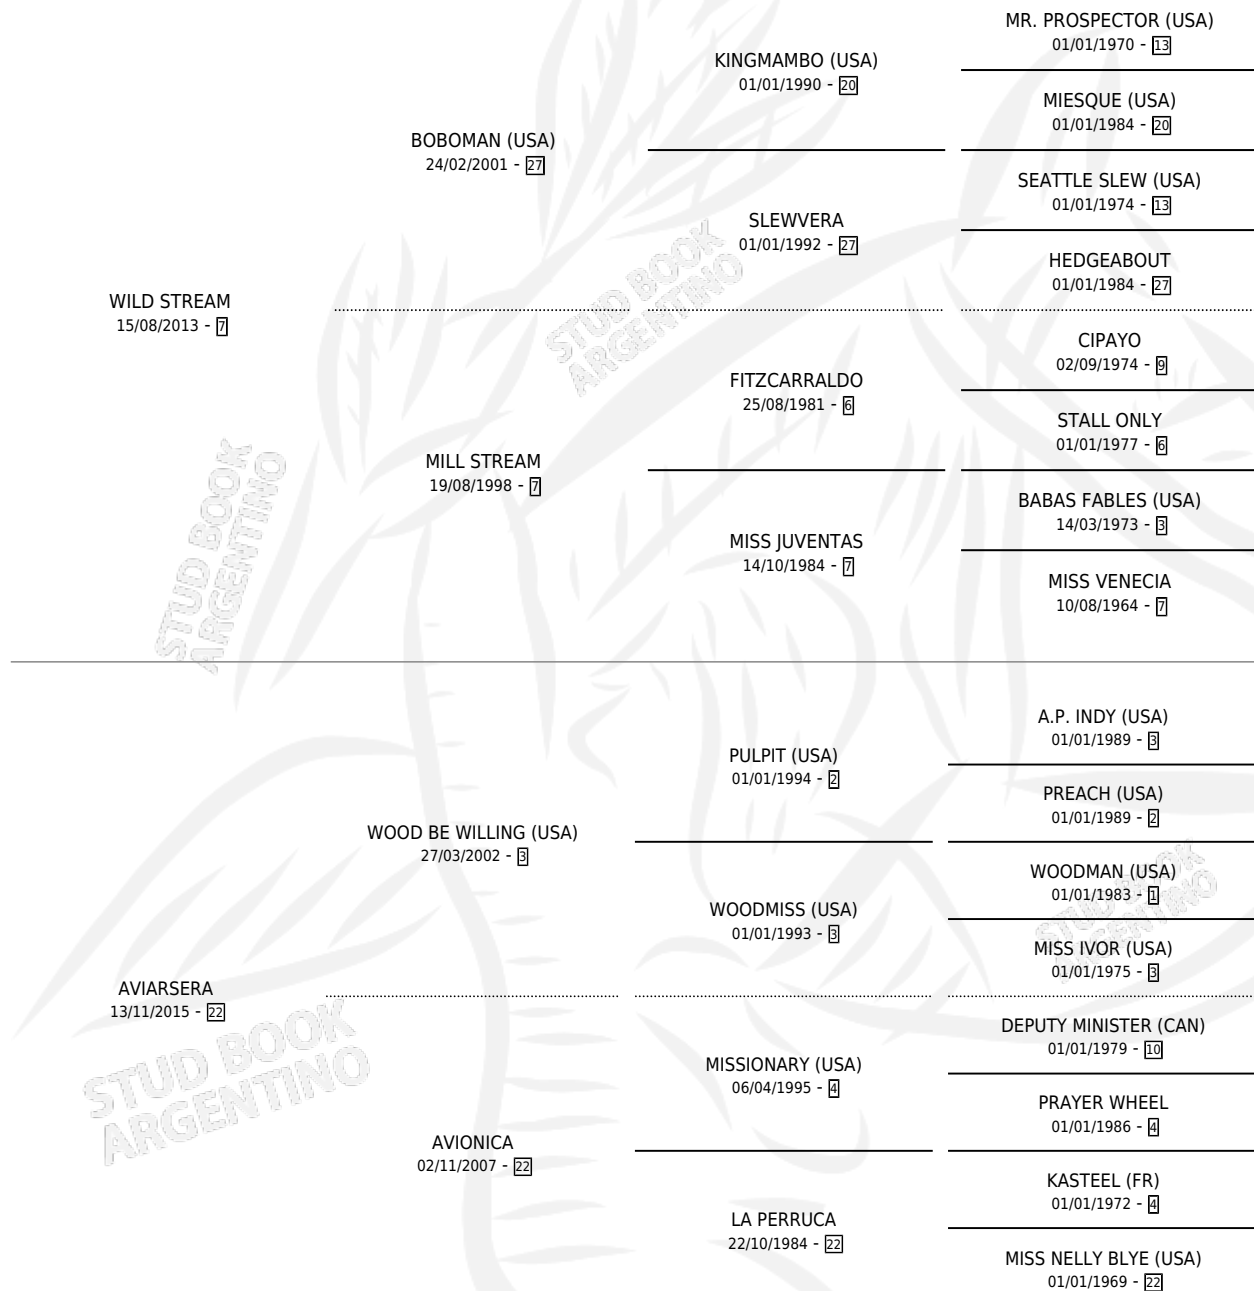

THE SORCERER

por WILD STREAM y AVIARERA por WOOD BE WILLING (USA)

Argentina · Macho · Zaino · SP · 28/09/2023
Familia 22-a · Volumen 45

ESTADO

TIPIFICACIÓN SANGUÍNEA	X
TIPIFICACIÓN POR ADN	✓
PASAPORTE	✓
IDENTIFICACIÓN POR MICROCHIP	✓
REPRODUCTOR	X

Lugar de nacimiento: Santa Lucia
Criador: Santa Lucia

PEDIGREE

THE SORCERER

Datos oficiales del Stud Book Argentino

Documento generado el 14/05/2026

studbook.org.ar