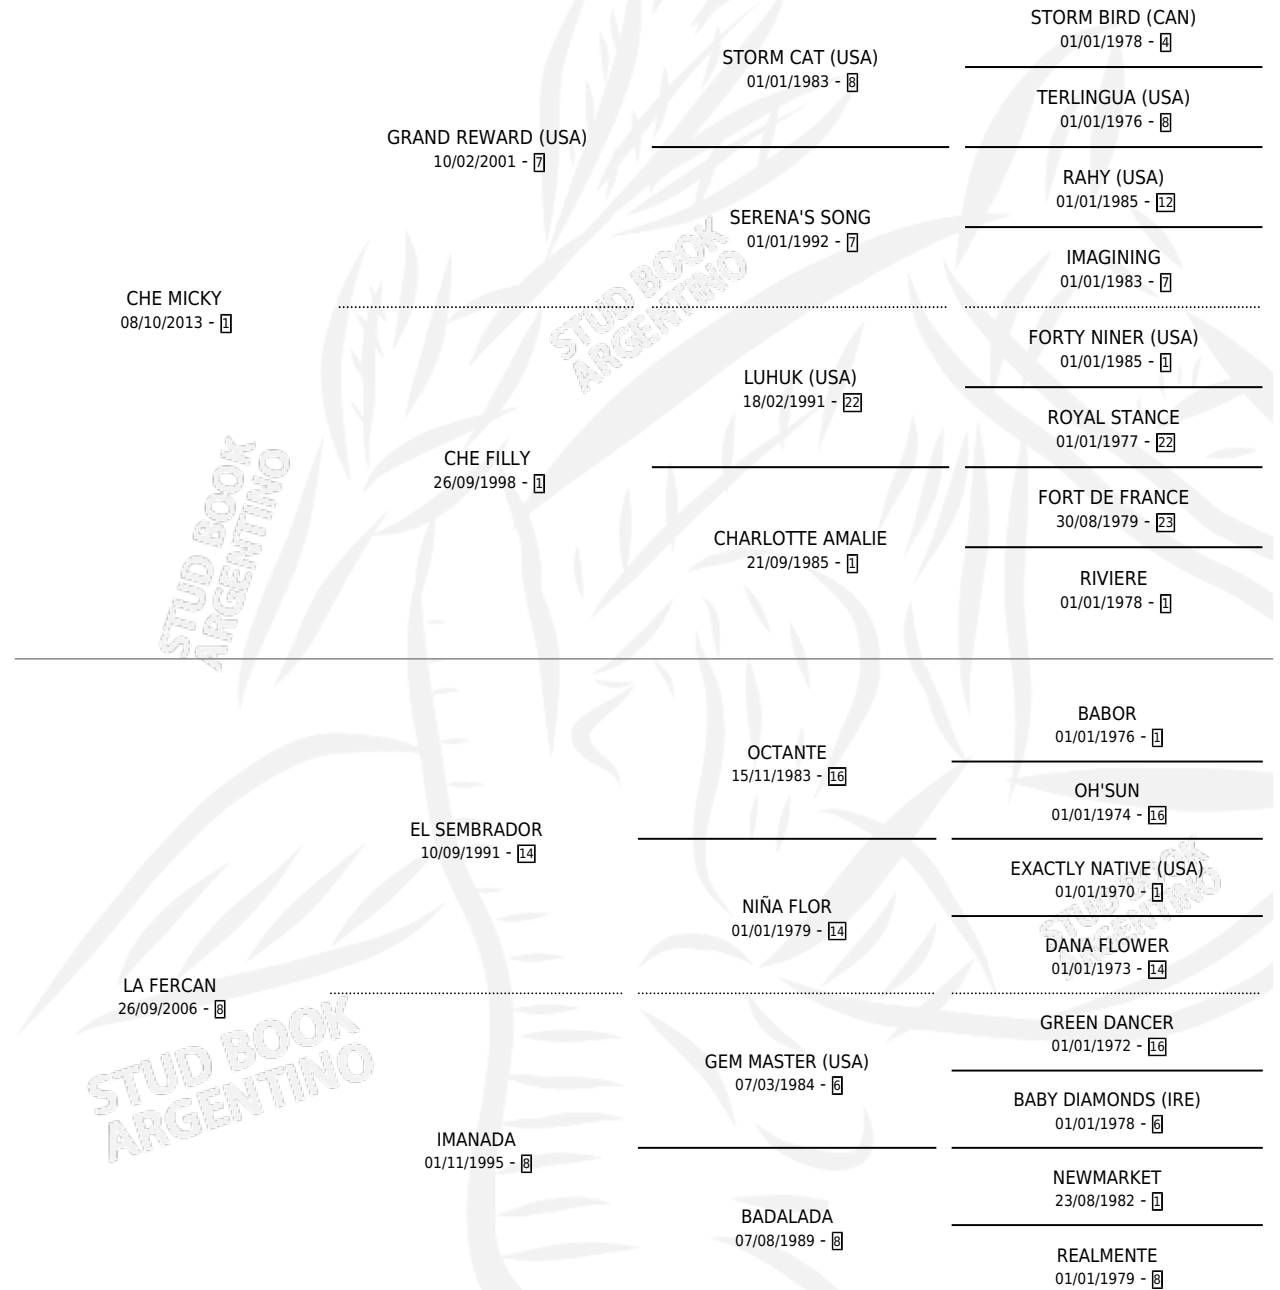

LAST MINNIE

por CHE MICKY y LA FERCAN por EL SEMBRADOR

Argentina · Hembra · Alazan · SP · 27/11/2023
Familia 8-i · Volumen 45

ESTADO

TIPIFICACIÓN SANGUÍNEA	X
TIPIFICACIÓN POR ADN	X
PASAPORTE	X
IDENTIFICACIÓN POR MICROCHIP	✓
REPRODUCTOR	X

Lugar de nacimiento: Don Eduardo

Criador: Don Roque

PEDIGREE

LAST MINNIE

Datos oficiales del Stud Book Argentino

Documento generado el 07/05/2026

studbook.org.ar