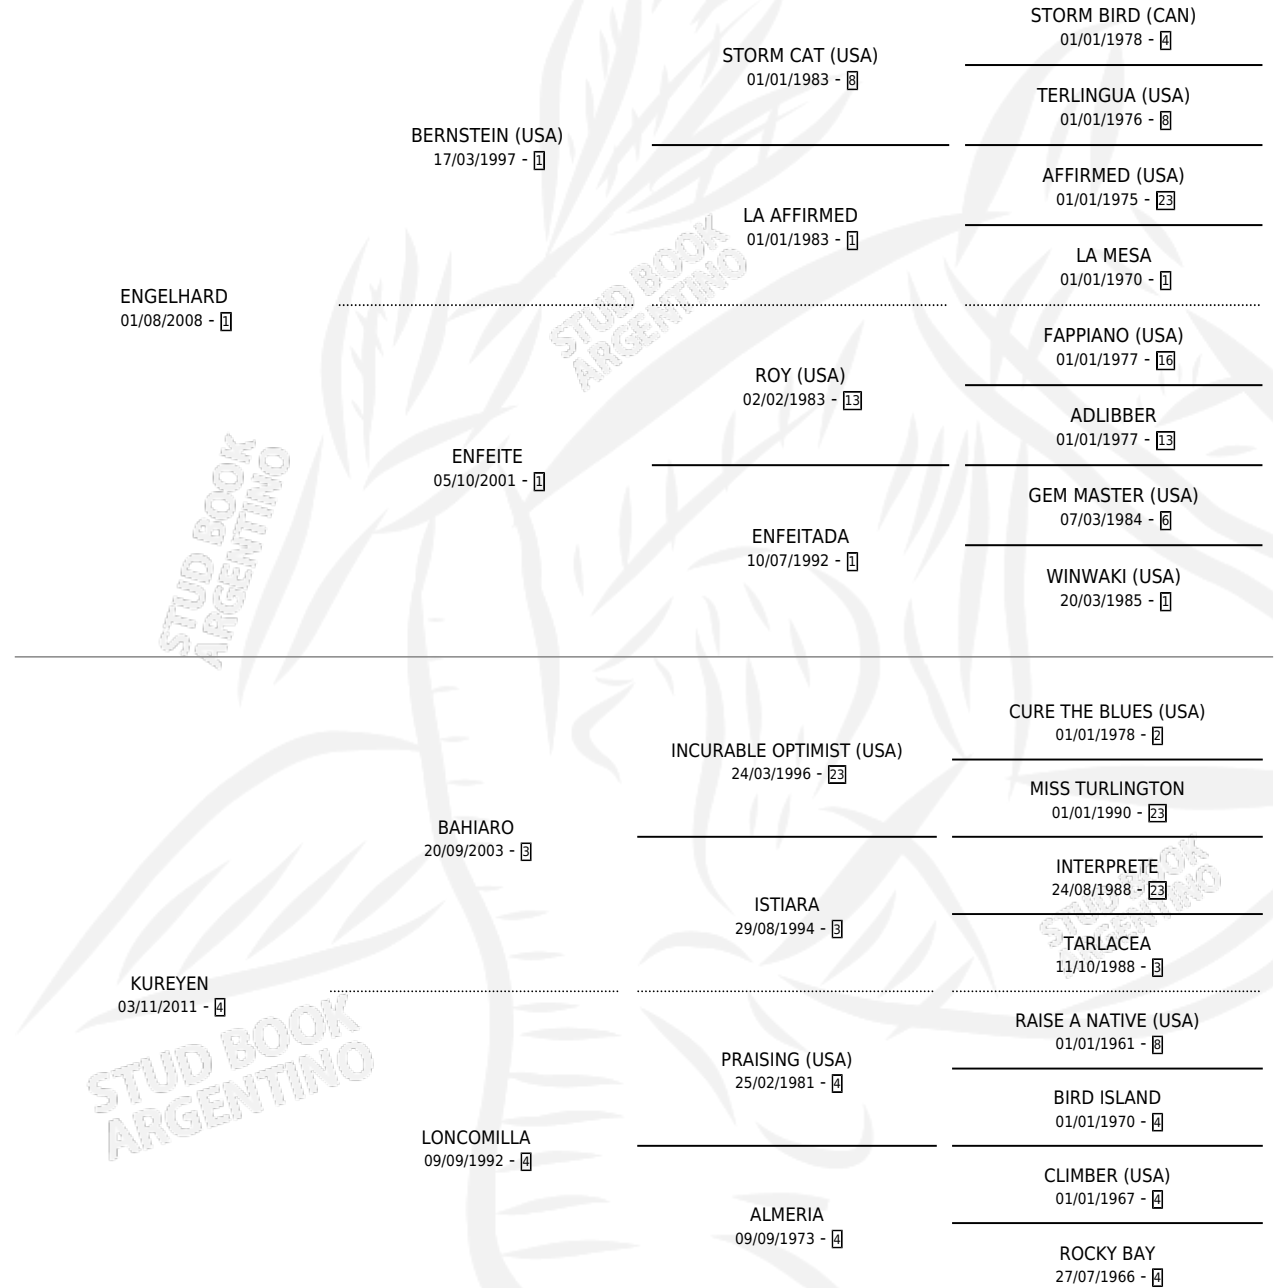

EL RENGO

por ENGELHARD y KUREYEN por BAHIARO

Argentina · Macho · Zaino · SP · 01/11/2023
Familia 4-b · Volumen 45

ESTADO

TIPIFICACIÓN SANGUÍNEA	X
TIPIFICACIÓN POR ADN	X
PASAPORTE	X
IDENTIFICACIÓN POR MICROCHIP	✓
REPRODUCTOR	X

Lugar de nacimiento: Doña Clara

Criador: Iocco Walter Daniel

PEDIGREE

EL RENGO

Datos oficiales del Stud Book Argentino

Documento generado el 08/05/2026

studbook.org.ar