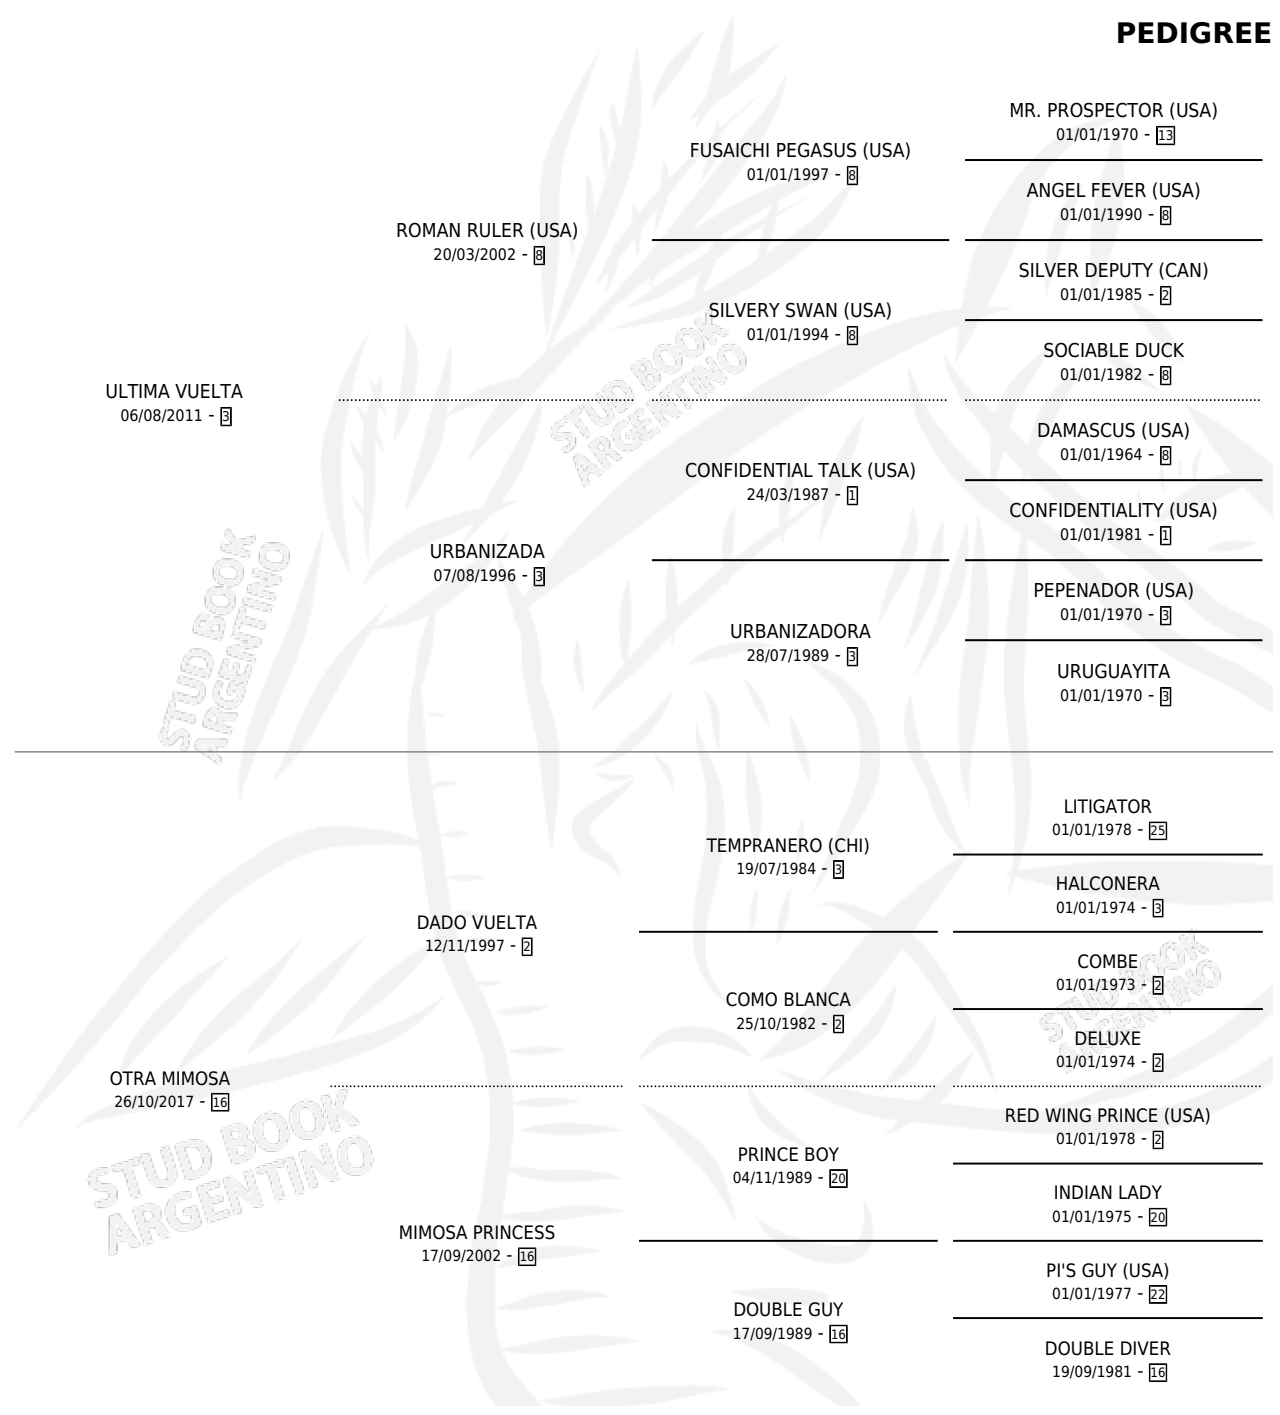

FOREVER PINO

por **ULTIMA VUELTA** y **OTRA MIMOSA** por **DADO VUELTA**

Argentina · Macho · Alazan · SP · 12/09/2023
Familia 16-h · Volumen 45

ESTADO

TIPIFICACIÓN SANGUÍNEA	X
TIPIFICACIÓN POR ADN	X
PASAPORTE	X
IDENTIFICACIÓN POR MICROCHIP	✓
REPRODUCTOR	X

Lugar de nacimiento: Las Dos Hermanas
Criador: Fortunatti Edgardo Ruben Sucesion

PEDIGREE

FOREVER PINO

Datos oficiales del Stud Book Argentino

Documento generado el 10/05/2026

studbook.org.ar