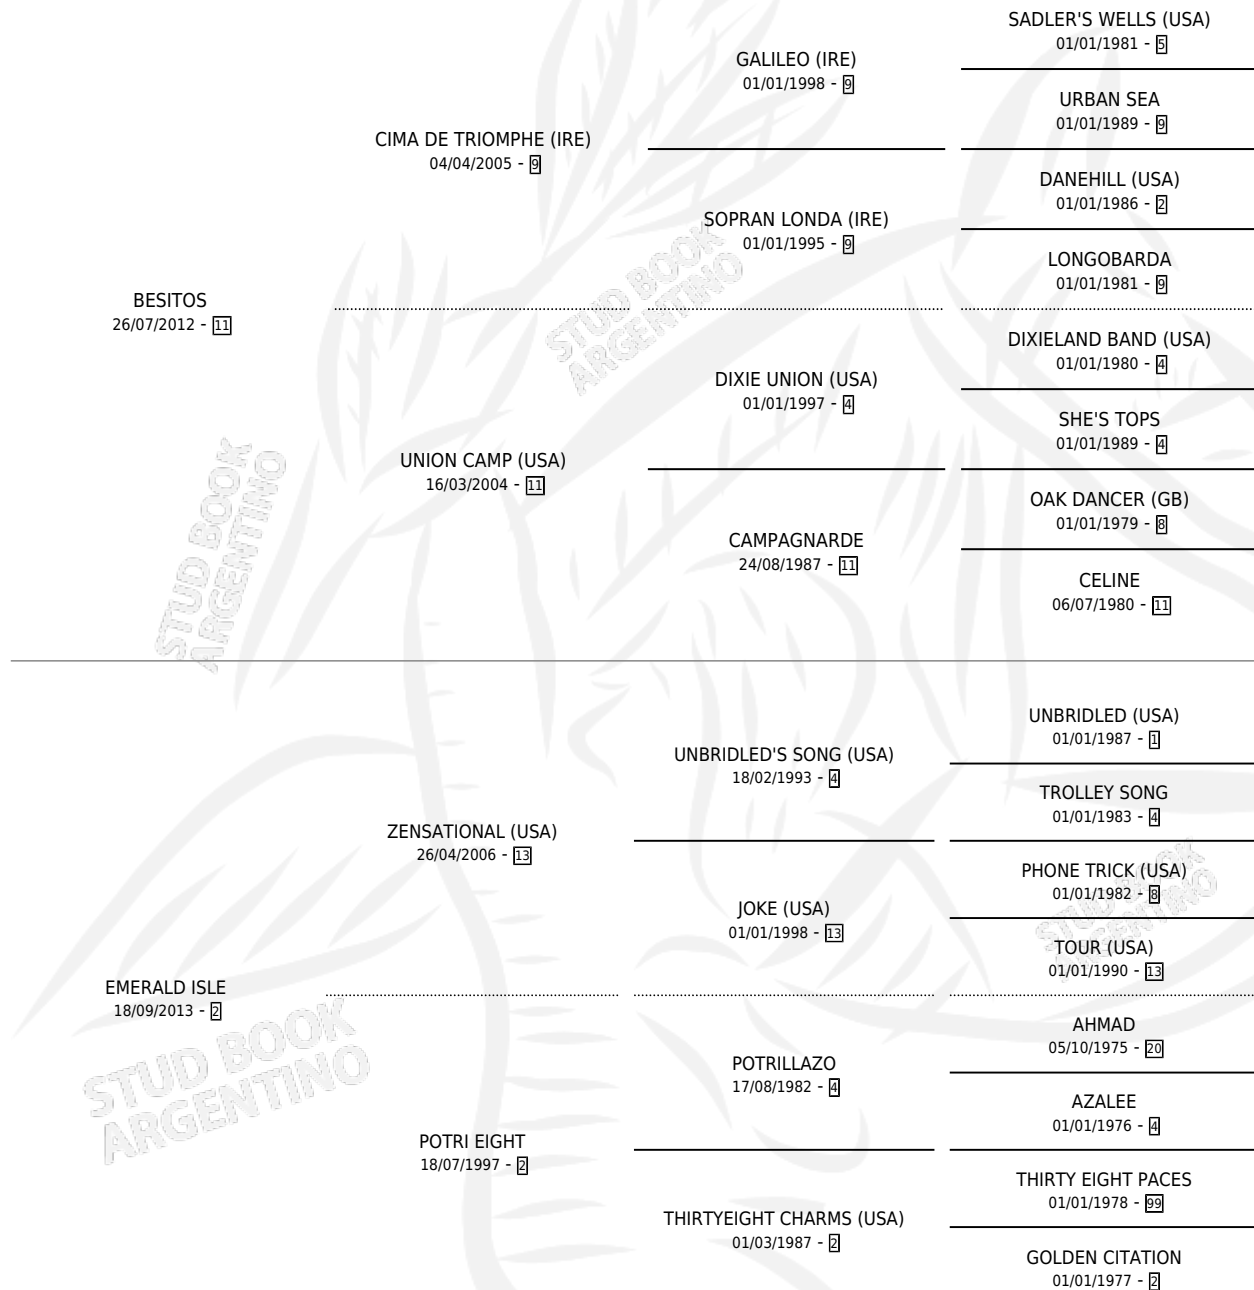

ISLE BESITOS

por BESITOS y EMERALD ISLE por ZENSATIONAL (USA)

Argentina · Hembra · Tordillo · SP · 13/07/2023
Familia 2-o · Volumen 45

ESTADO

TIPIFICACIÓN SANGUÍNEA	X
TIPIFICACIÓN POR ADN	✓
PASAPORTE	✓
IDENTIFICACIÓN POR MICROCHIP	✓
REPRODUCTOR	X

Lugar de nacimiento: Adeodato

Criador: Adeodato

PEDIGREE

CAMPAÑA

Solo carreras oficiales de Argentina

POR EDAD

EDAD	CC	1°	2°	3°	4°	5°	NP	CLC	CLG	CLCG1	CLGG1	IMPORTE	GANANCIA / CC
2 AÑOS	1	0	0	0	0	0	1	0	0	0	0	\$150,000	\$150,000
TOTALES	1	0	0	0	0	0	1	0	0	0	0	\$150,000	\$150,000
%		0.0%	0.0%	0.0%	0.0%	0.0%	100%	0.0%	0.0%	0.0%	0.0%		