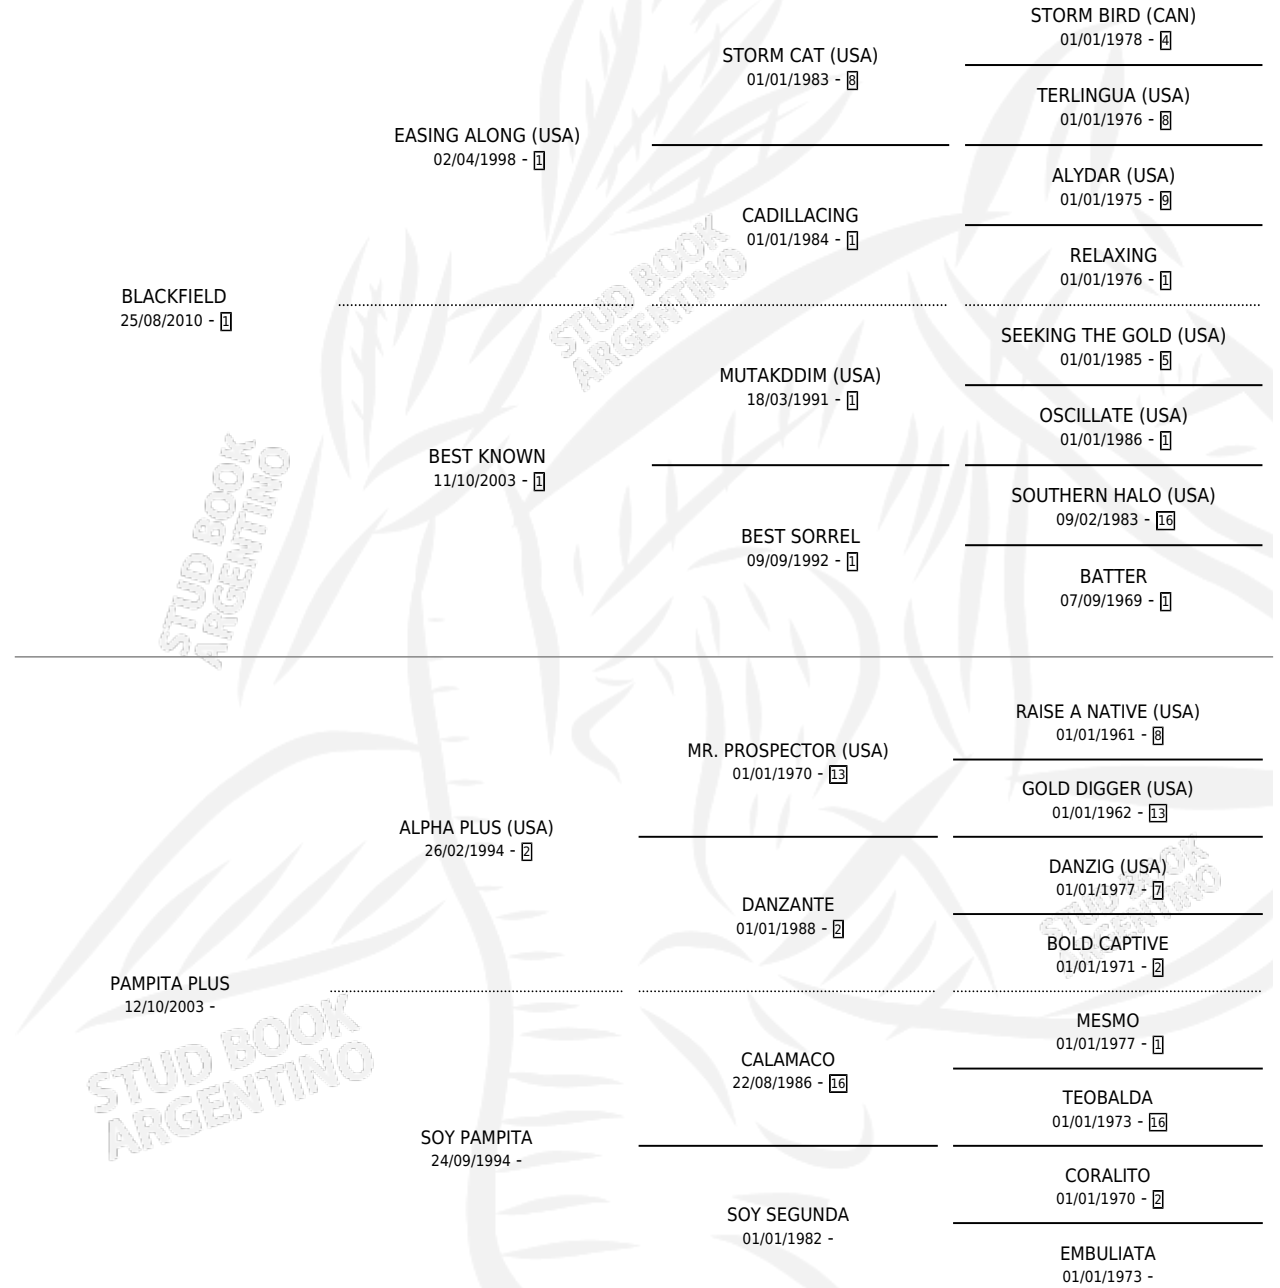

PLUS APACHE

por BLACKFIELD y PAMPITA PLUS por ALPHA PLUS (USA)

Argentina · Macho · Zaino · SP · 21/11/2023
Familia · Volumen 45

ESTADO

TIPIFICACIÓN SANGUÍNEA	X
TIPIFICACIÓN POR ADN	X
PASAPORTE	X
IDENTIFICACIÓN POR MICROCHIP	X
REPRODUCTOR	X

Lugar de nacimiento: Campo particular
Criador: Diaz Tomas Eduardo

PEDIGREE

PLUS APACHE

Datos oficiales del Stud Book Argentino

Documento generado el 27/04/2026

studbook.org.ar