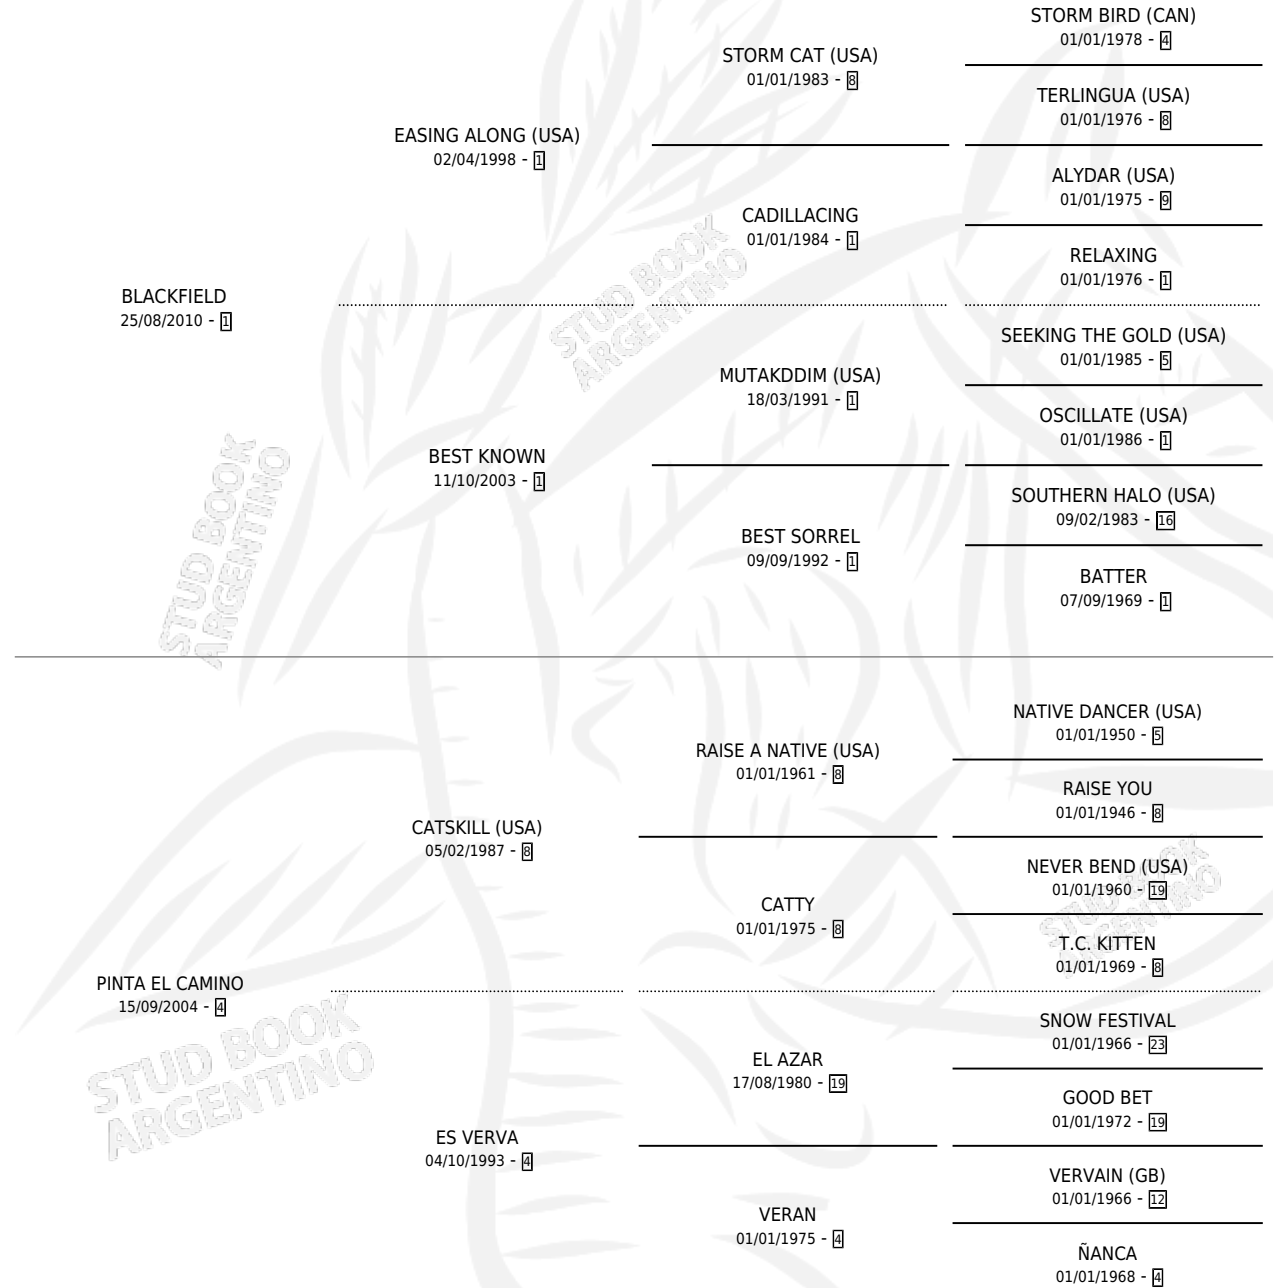

PINTO BLACK

por BLACKFIELD y PINTA EL CAMINO por CATSKILL (USA)

Argentina · Macho · Alazan · SP · 11/09/2023
Familia 4-i · Volumen 45

ESTADO

TIPIFICACIÓN SANGUÍNEA	X
TIPIFICACIÓN POR ADN	✓
PASAPORTE	X
IDENTIFICACIÓN POR MICROCHIP	✓
REPRODUCTOR	X

Lugar de nacimiento: Campo particular
Criador: Valenzuela Jorge Omar

PEDIGREE