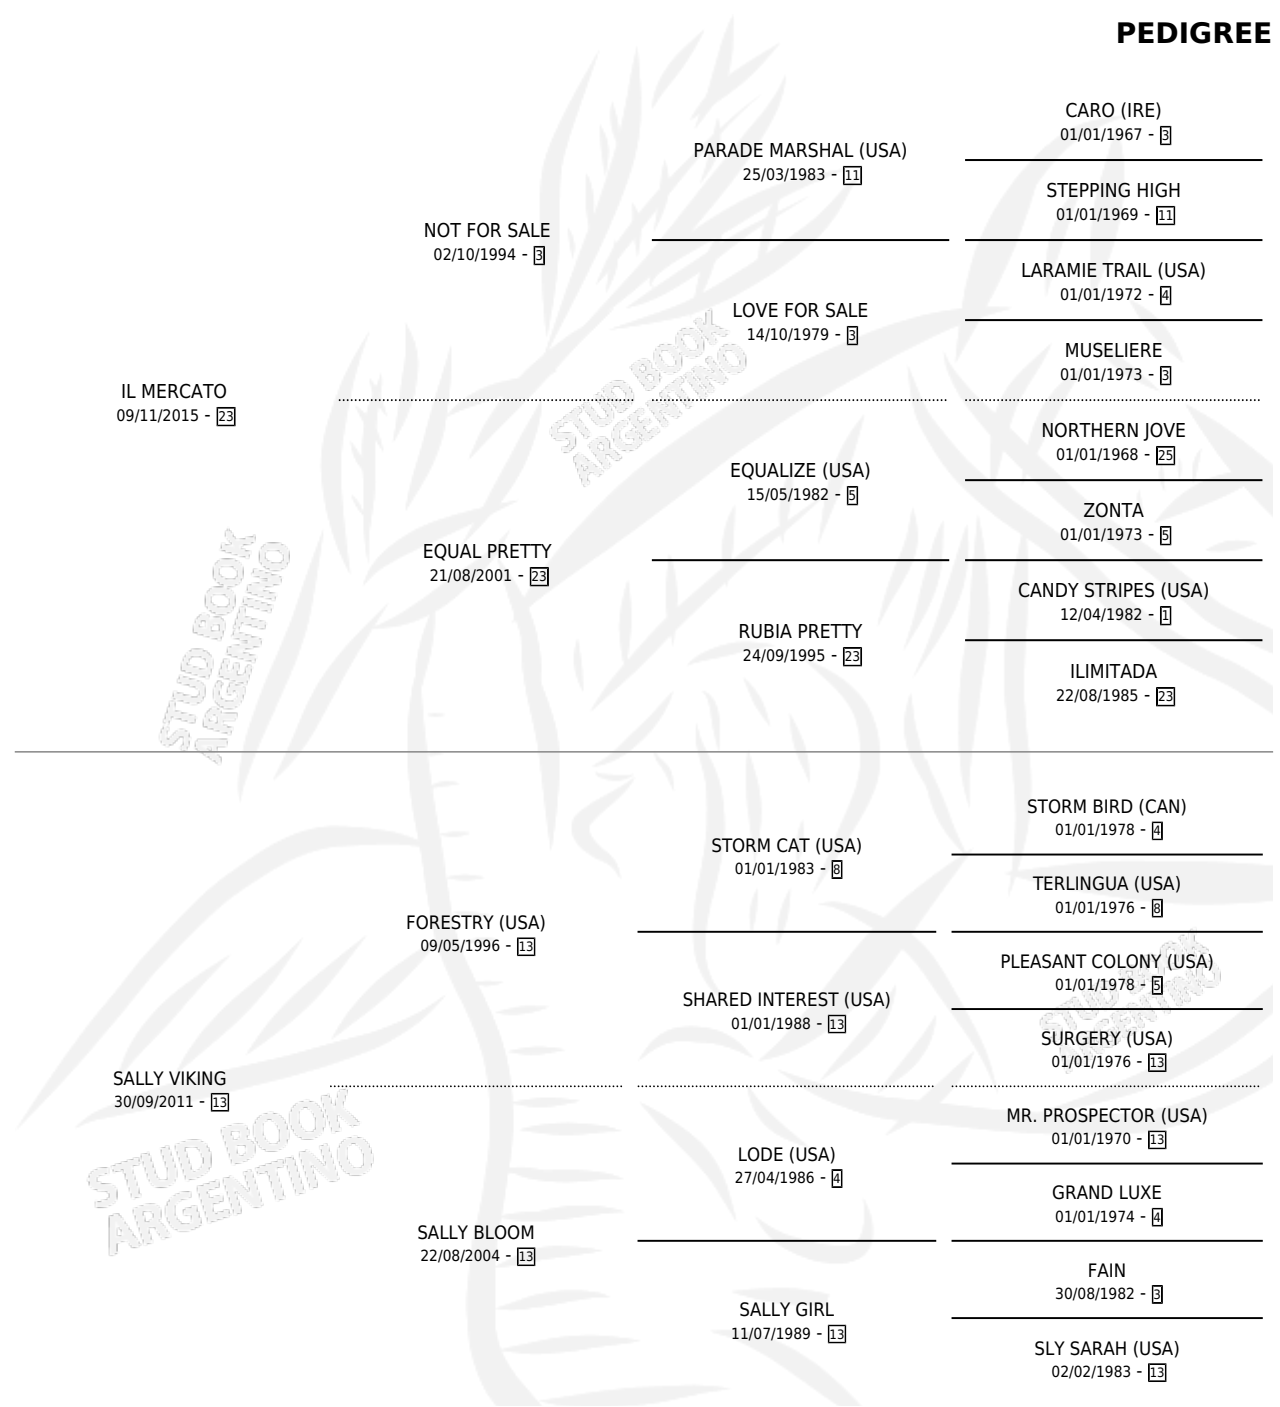

# GALILEA SANT

por IL MERCATO y SALLY VIKING por FORESTRY (USA)

Argentina · Hembra · Zaino · SP · 16/11/2023  
Familia 13-c · Volumen 45

## ESTADO

TIPIFICACIÓN SANGUÍNEA	X
TIPIFICACIÓN POR ADN	✓
PASAPORTE	✓
IDENTIFICACIÓN POR MICROCHIP	✓
REPRODUCTOR	X

**Lugar de nacimiento:** La Pasion  
**Criador:** Caratozzolo Jose Roberto

## PEDIGREE