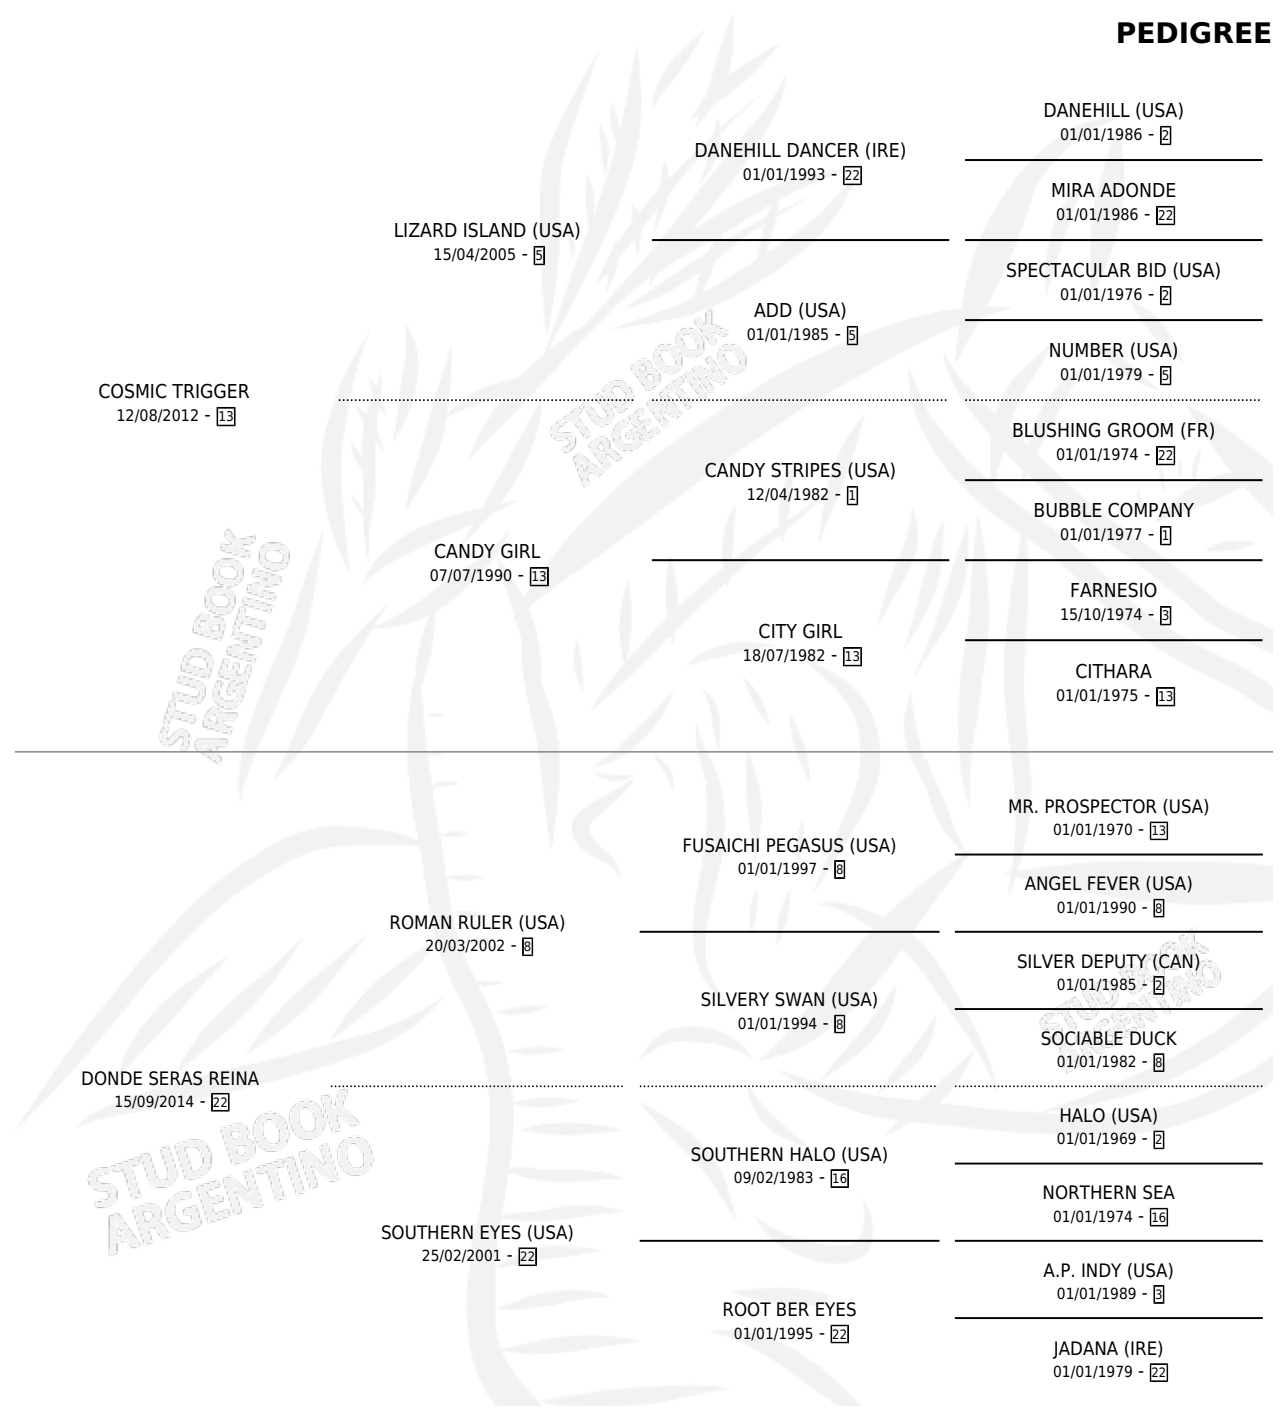

SU MAJESTAD

por **COSMIC TRIGGER** y **DONDE SERAS REINA** por **ROMAN RULER (USA)**

Argentina · Macho · Alazan · SP · 21/10/2023
Familia 22-a · Volumen 45

ESTADO

TIPIFICACIÓN SANGUÍNEA	X
TIPIFICACIÓN POR ADN	✓
PASAPORTE	X
IDENTIFICACIÓN POR MICROCHIP	✓
REPRODUCTOR	X

Lugar de nacimiento: Parque Patricios
Criador: Muñoz Maria Cristina

PEDIGREE

SU MAJESTAD

Datos oficiales del Stud Book Argentino

Documento generado el 14/05/2026

studbook.org.ar