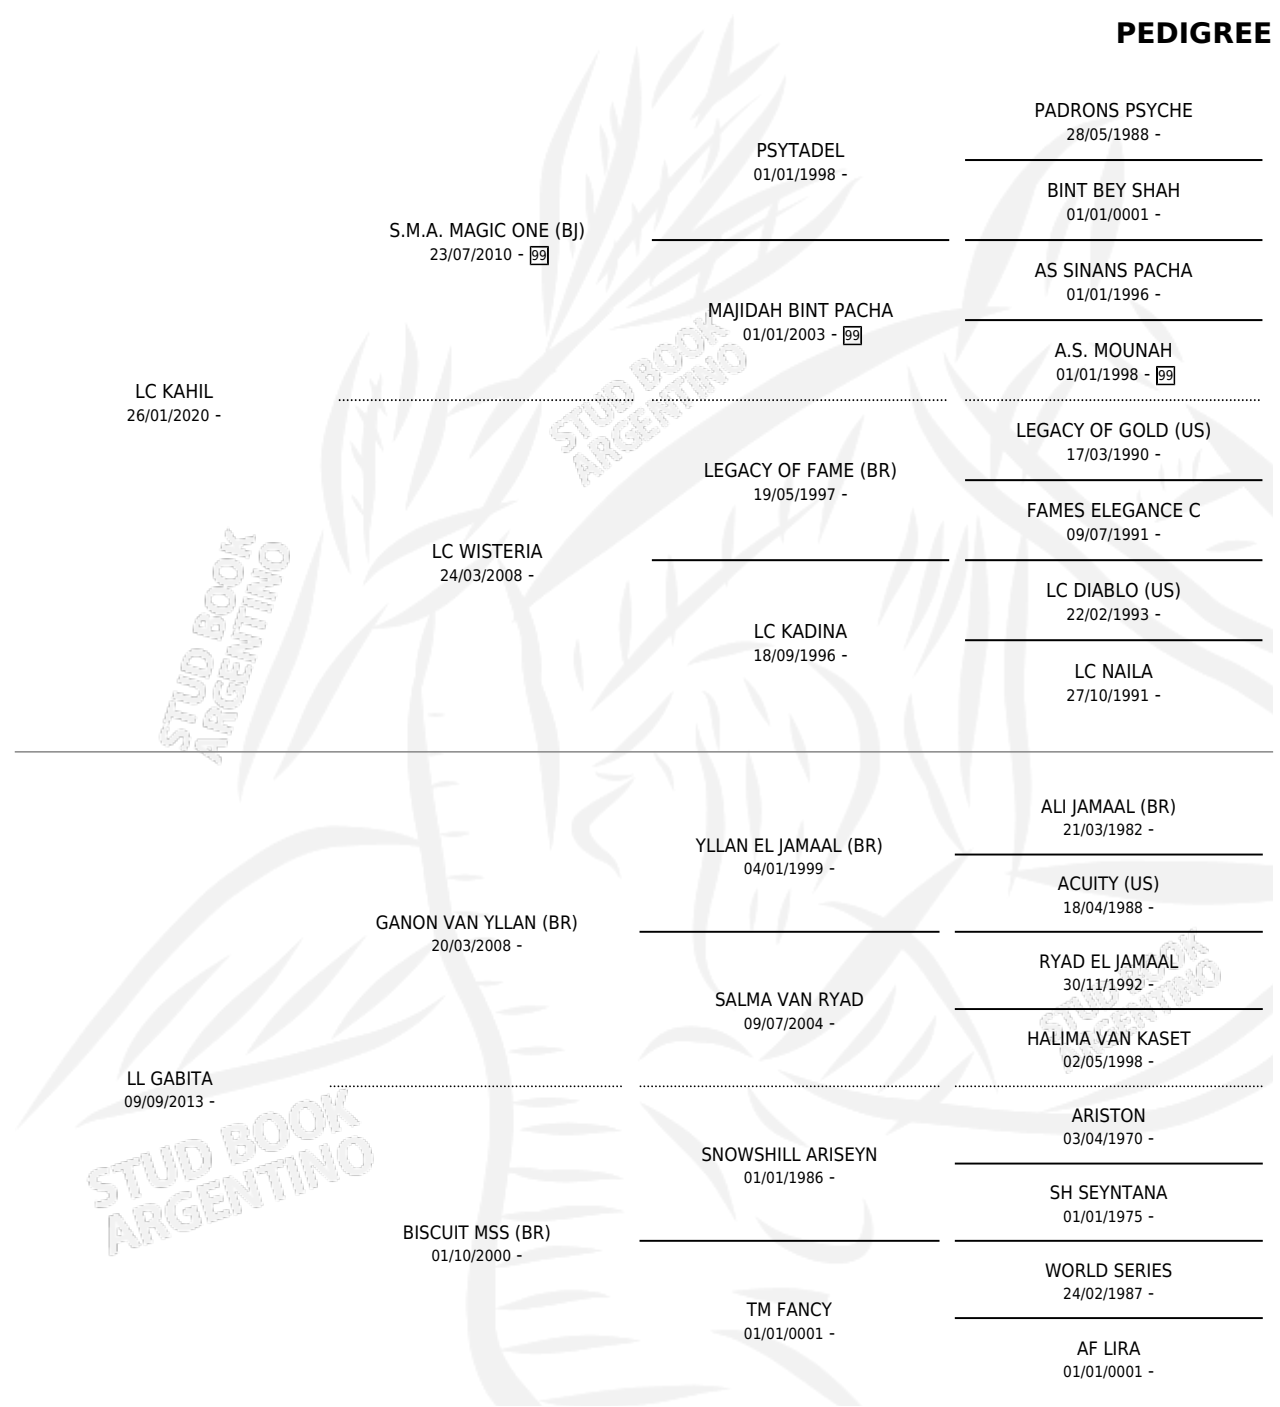

HT SHAFAR

por LC KAHIL y LL GABITA por GANON VAN YLLAN (BR)

Argentina · Macho · Tordillo · AP · 15/11/2023
Familia · Volumen 45

ESTADO

TIPIFICACIÓN SANGUÍNEA	X
TIPIFICACIÓN POR ADN	✓
PASAPORTE	X
IDENTIFICACIÓN POR MICROCHIP	✓
REPRODUCTOR	X

Lugar de nacimiento: Torue

Criador: Torue

PEDIGREE