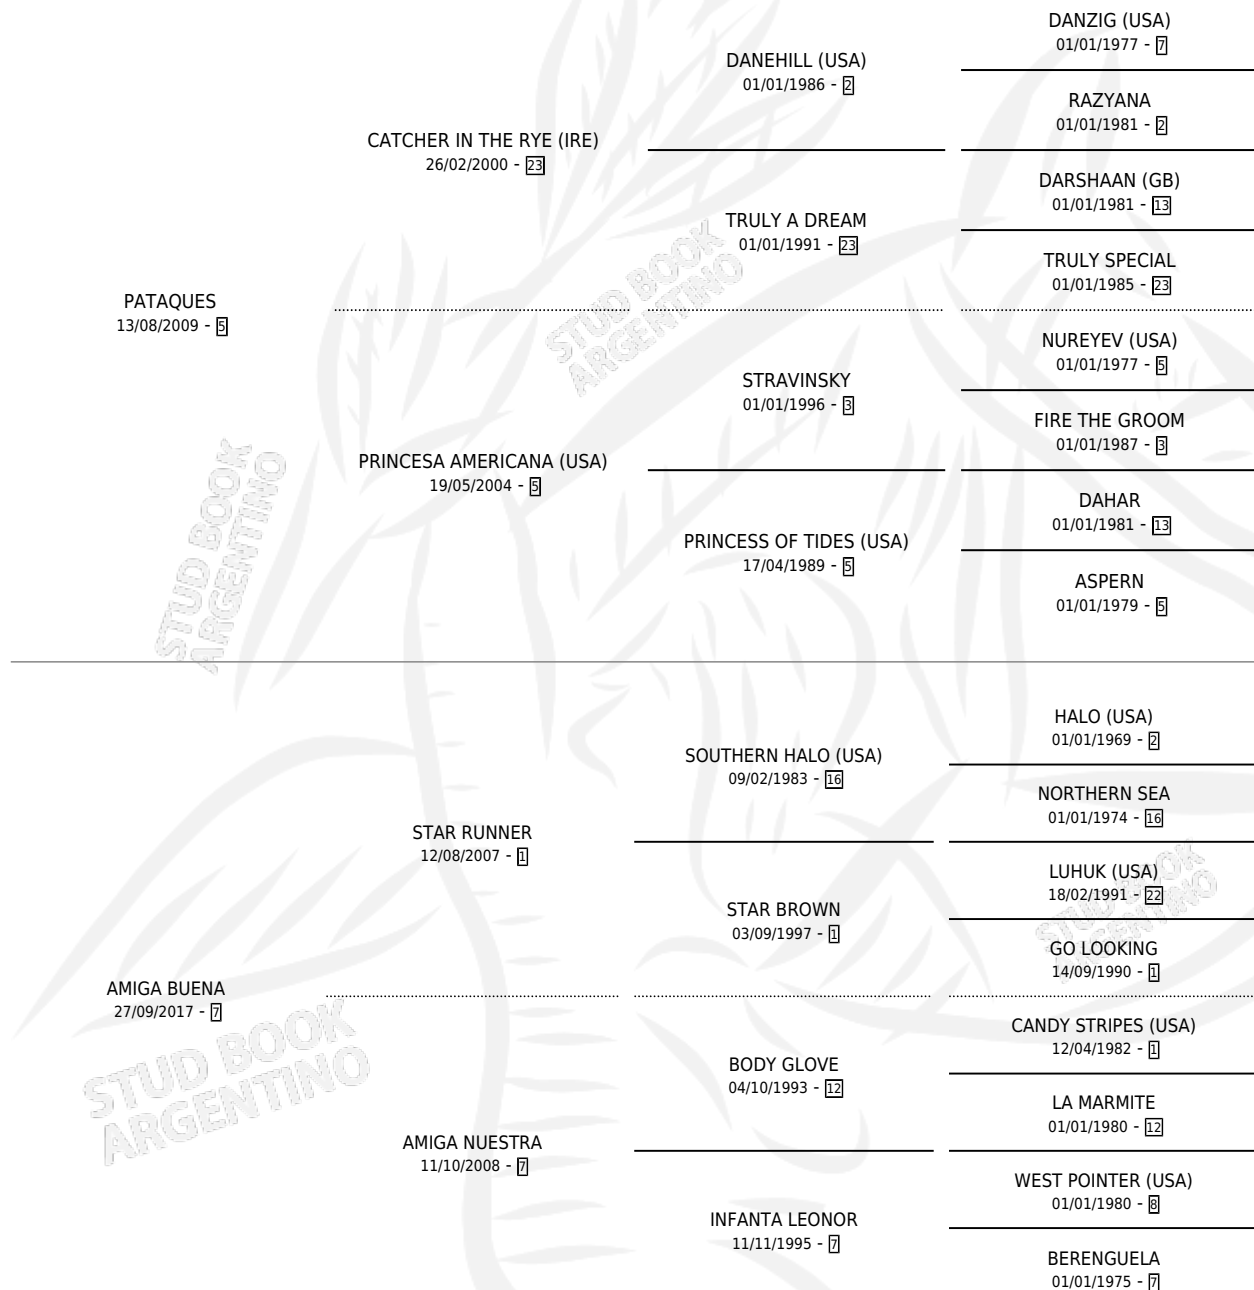

BIEN BUENA PAT

por PATAQUES y AMIGA BUENA por STAR RUNNER

Argentina · Hembra · Zaino · SP · 07/11/2023
Familia 7 · Volumen 45

ESTADO

TIPIFICACIÓN SANGUÍNEA	X
TIPIFICACIÓN POR ADN	X
PASAPORTE	X
IDENTIFICACIÓN POR MICROCHIP	X
REPRODUCTOR	X

Lugar de nacimiento: Reencuentro

Criador: Gomez Sergio Alejandro Sucesion

PEDIGREE

BIEN BUENA PAT

Datos oficiales del Stud Book Argentino

Documento generado el 12/06/2026

studbook.org.ar