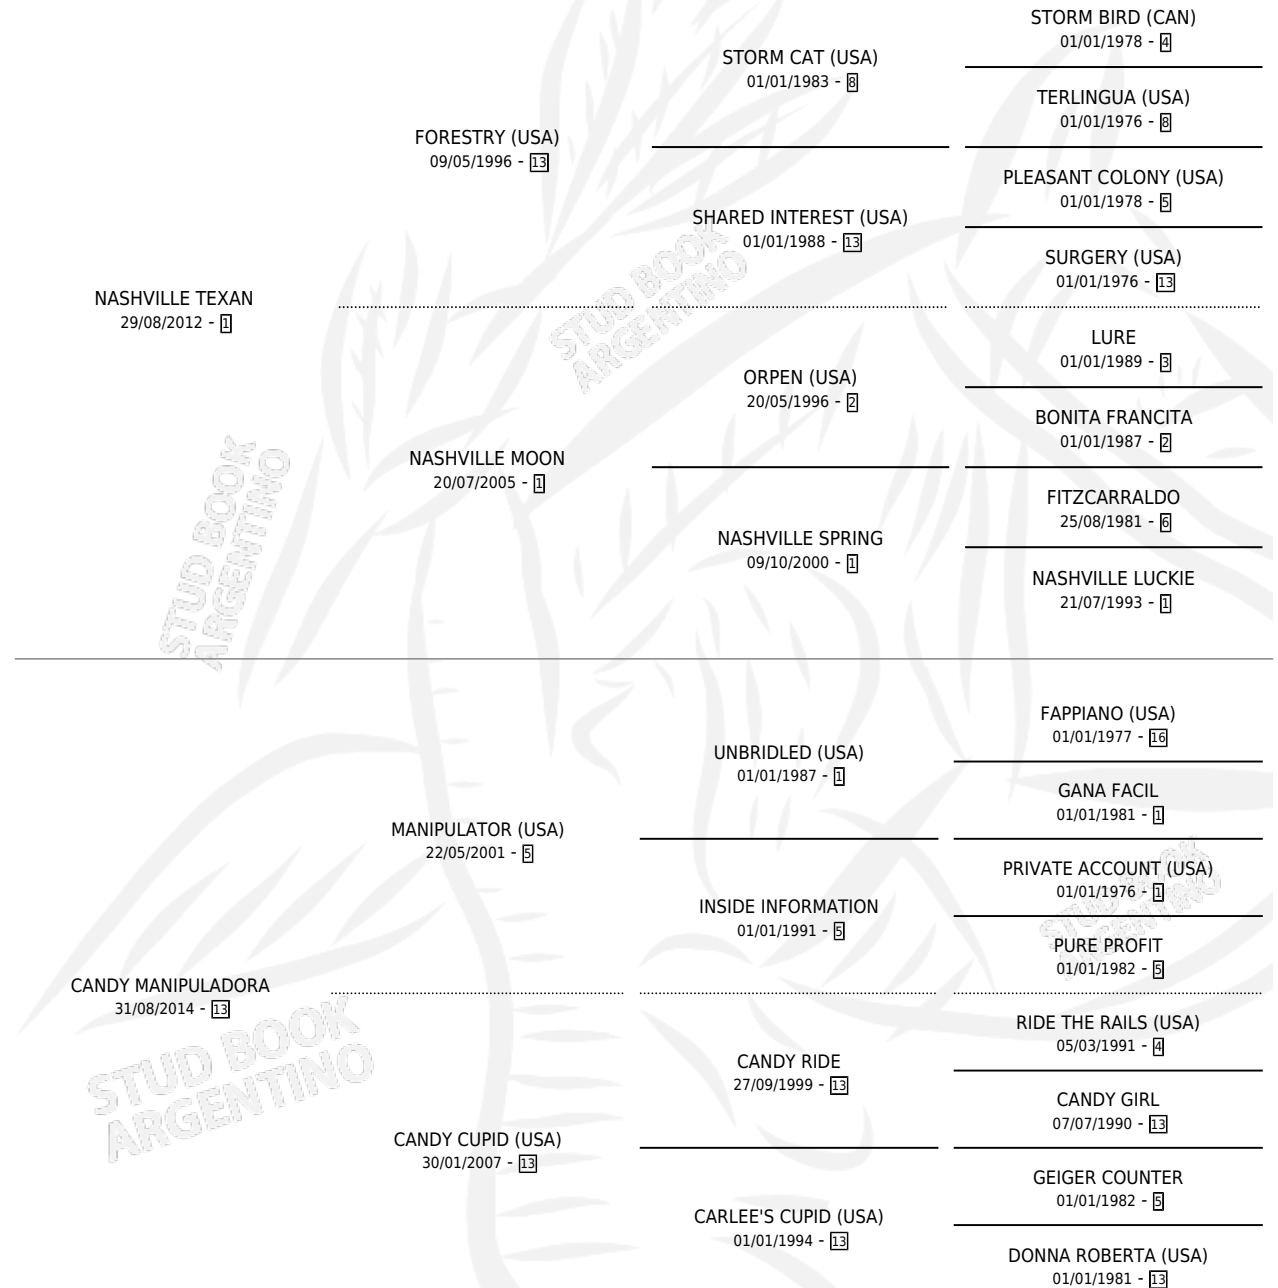

CANDY TEXAS

por NASHVILLE TEXAN y CANDY MANIPULADORA por
MANIPULATOR (USA)

Argentina · Hembra · Zaino · SP · 16/11/2023
Familia 13 · Volumen 45

ESTADO

TIPIFICACIÓN SANGUÍNEA	X
TIPIFICACIÓN POR ADN	X
PASAPORTE	X
IDENTIFICACIÓN POR MICROCHIP	X
REPRODUCTOR	X

Lugar de nacimiento: Euzkadi
Criador: Molina Silvana Carina

PEDIGREE

CANDY TEXAS

Datos oficiales del Stud Book Argentino

Documento generado el 06/05/2026

studbook.org.ar