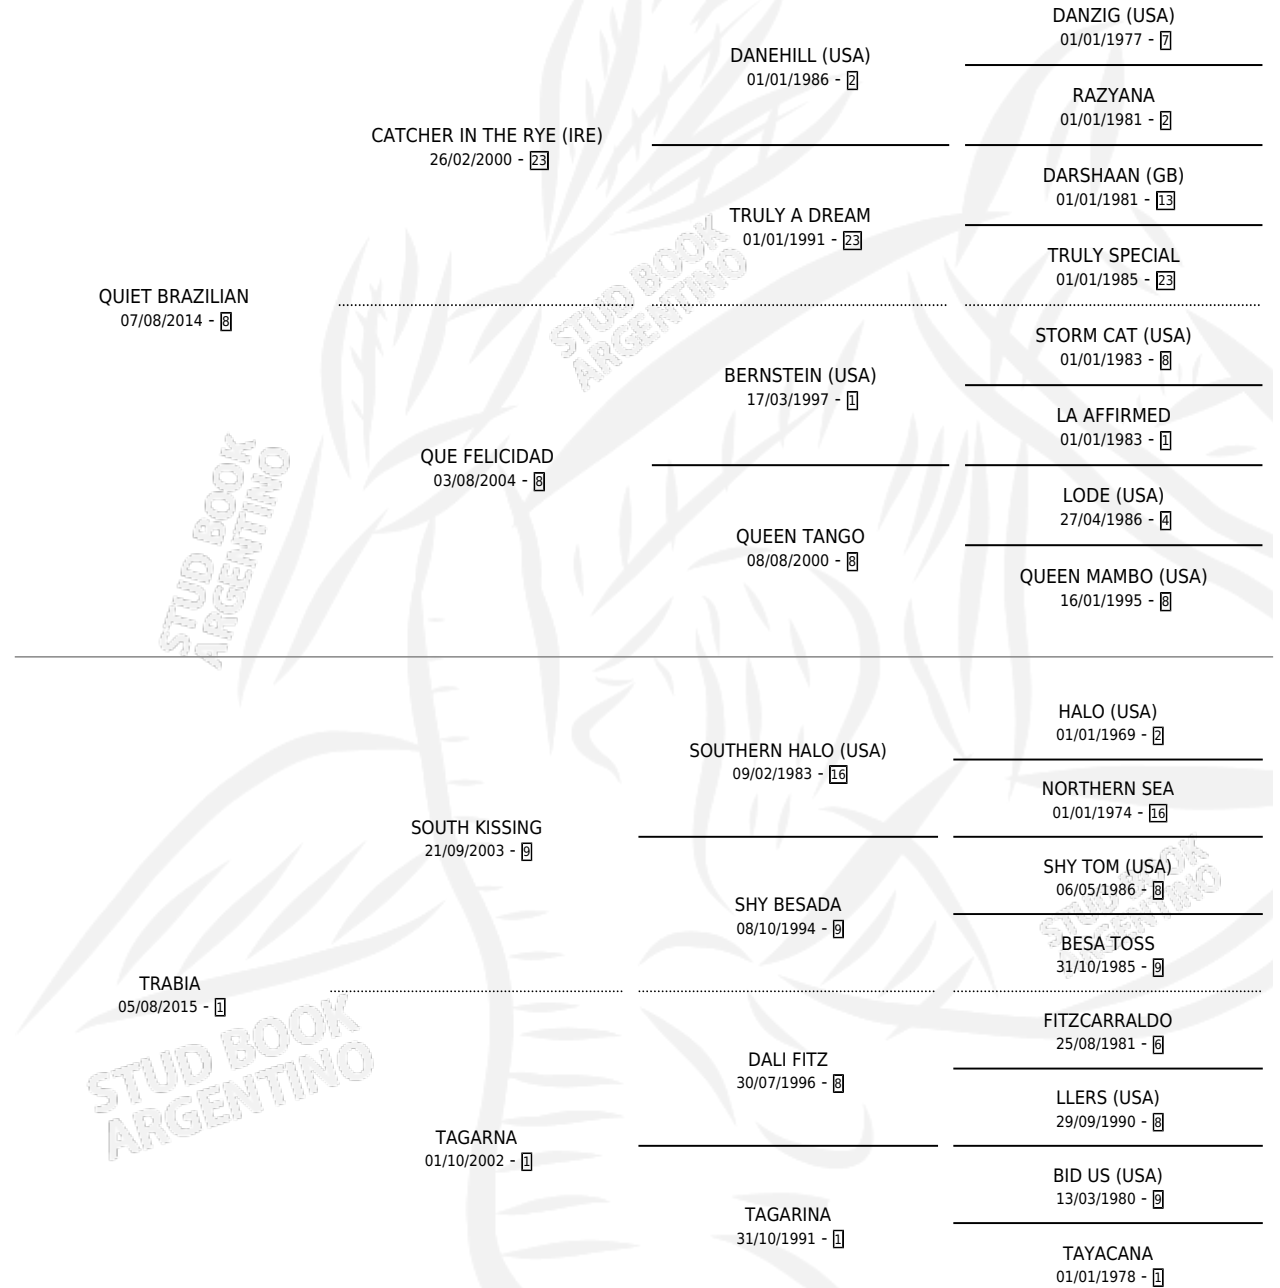

CORAZON QUIET

por QUIET BRAZILIAN y TRABIA por SOUTH KISSING

Argentina · Hembra · Zaino · SP · 01/10/2023
Familia 1-d · Volumen 45

ESTADO

TIPIFICACIÓN SANGUÍNEA	X
TIPIFICACIÓN POR ADN	✓
PASAPORTE	✓
IDENTIFICACIÓN POR MICROCHIP	✓
REPRODUCTOR	X

Lugar de nacimiento: Euzkadi

Criador: Bayer Jorge Abel

PEDIGREE

CORAZON QUIET

Datos oficiales del Stud Book Argentino

Documento generado el 26/04/2026

studbook.org.ar